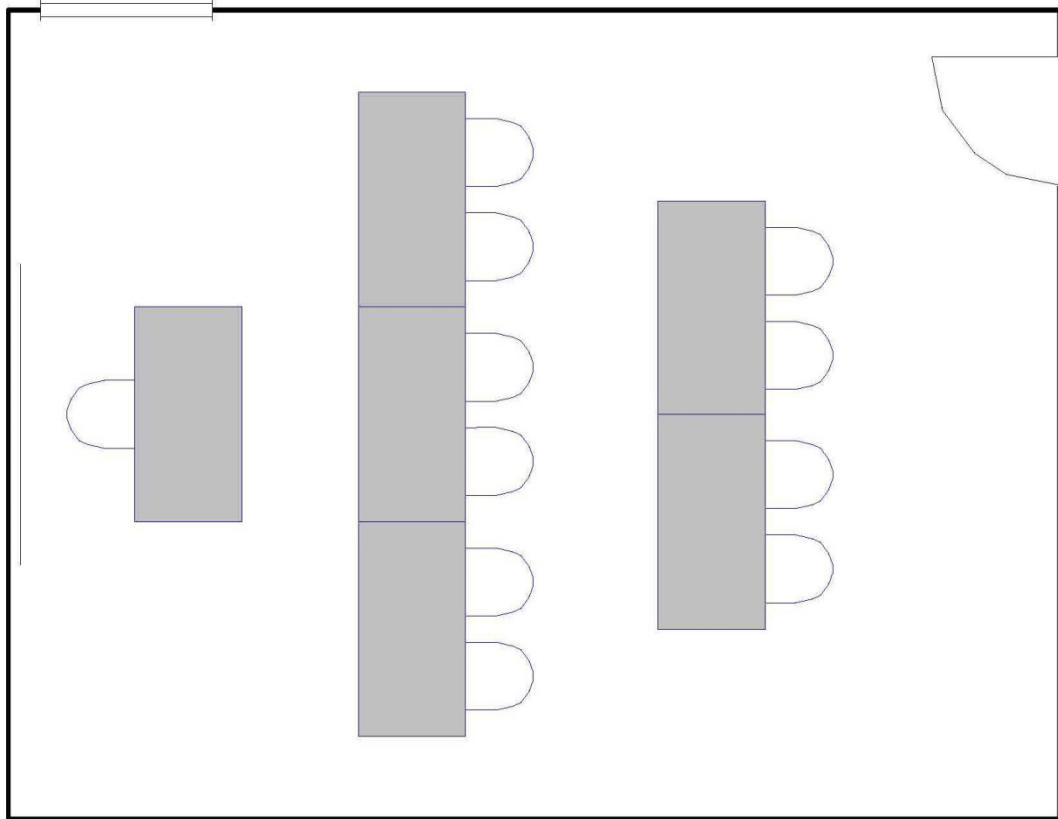

Room | Salle 124

Theatre | Théâtre

Maximum Capacity in this set-up:
Minimum Booking Threshold:
Room Dimensions:
Room Area:

22
10
19' x 24' x 11'h
456 sq. ft.

Capacité maximale de la salle :
Nombre minimum de participants pour les réservations :
Dimensions de la salle :
Superficie de la salle :

22 personnes
10 personnes
19 pi x 24 pi x 11 pi H
456 pi²

V1.1

Room | Salle 123/124

Meeting Room | Salle de réunion

Maximum Capacity in this set-up:
Minimum Booking Threshold:
Room Dimensions:
Room Area:

16
10
19' x 24' x 11'h
456 sq. ft.

Capacité maximale de la salle :
Nombre minimum de participants pour les réservations :
Dimensions de la salle :
Superficie de la salle :

16 personnes
10 personnes
19 pi x 24 pi x 11 pi H
456 pi²

V1.1

Room | Salle 124

10 personnes

Dimensions de la salle :

19 pi x 24 pi x 11 pi H

Superficie de la salle :

456 pi²

V1.1