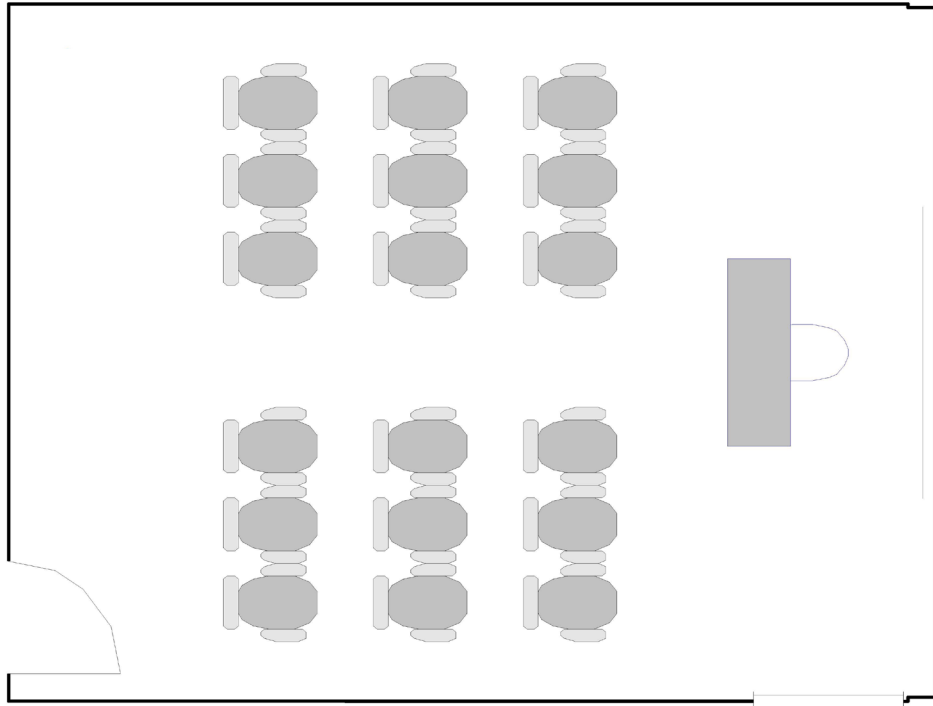

Room | Salle 124

Theatre | Théâtre

Maximum Capacity in this set-up:
Minimum Booking Threshold:
Room Dimensions:
Room Area:

22
10
19' x 24' x 11'h
456 sq. ft.

Capacité maximale de la salle :
Nombre minimum de participants pour les réservations :
Dimensions de la salle :
Superficie de la salle :

22 personnes
10 personnes
19 pi x 24 pi x 11 pi H
456 pi²

V1.1

Room | Salle 123/124

Meeting Room | Salle de réunion

Maximum Capacity in this set-up:
Minimum Booking Threshold:
Room Dimensions:
Room Area:

16
10
19' x 24' x 11'h
456 sq. ft.

Capacité maximale de la salle :
Nombre minimum de participants pour les réservations :
Dimensions de la salle :
Superficie de la salle :

16 personnes
10 personnes
19 pi x 24 pi x 11 pi H
456 pi²

V1.1

Room | Salle 124

10 personnes

Dimensions de la salle :

19 pi x 24 pi x 11 pi H

Superficie de la salle :

456 pi²

V1.1