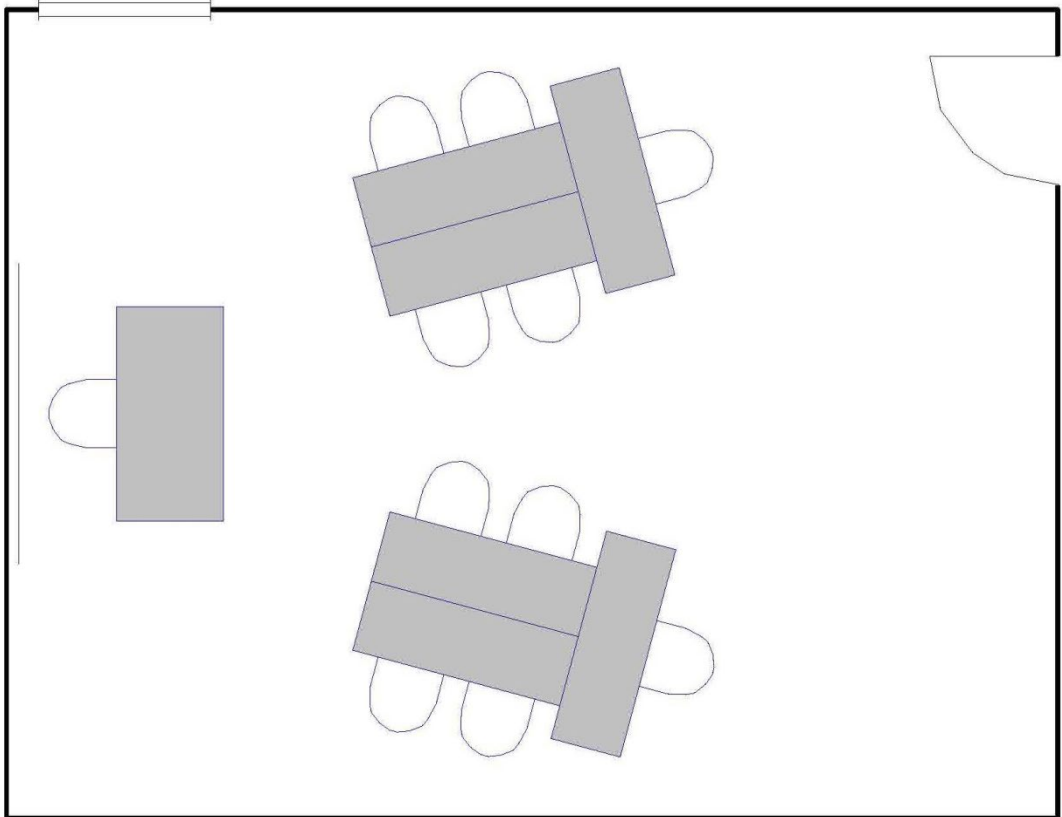

Room | Salle 124

Pods of 6 | Groupes de six

Maximum Capacity in this set-up:

12

Minimum Booking Threshold:

10

Room Dimensions:

19' x 24' x 11'h

Room Area:

456 sq. ft.

Capacité maximale de la salle :

12 personnes

Nombre minimum de participants pour les réservations :

10 personnes

Dimensions de la salle :

19 pi x 24 pi x 11 pi H

Superficie de la salle :

456 pi²

V1.1