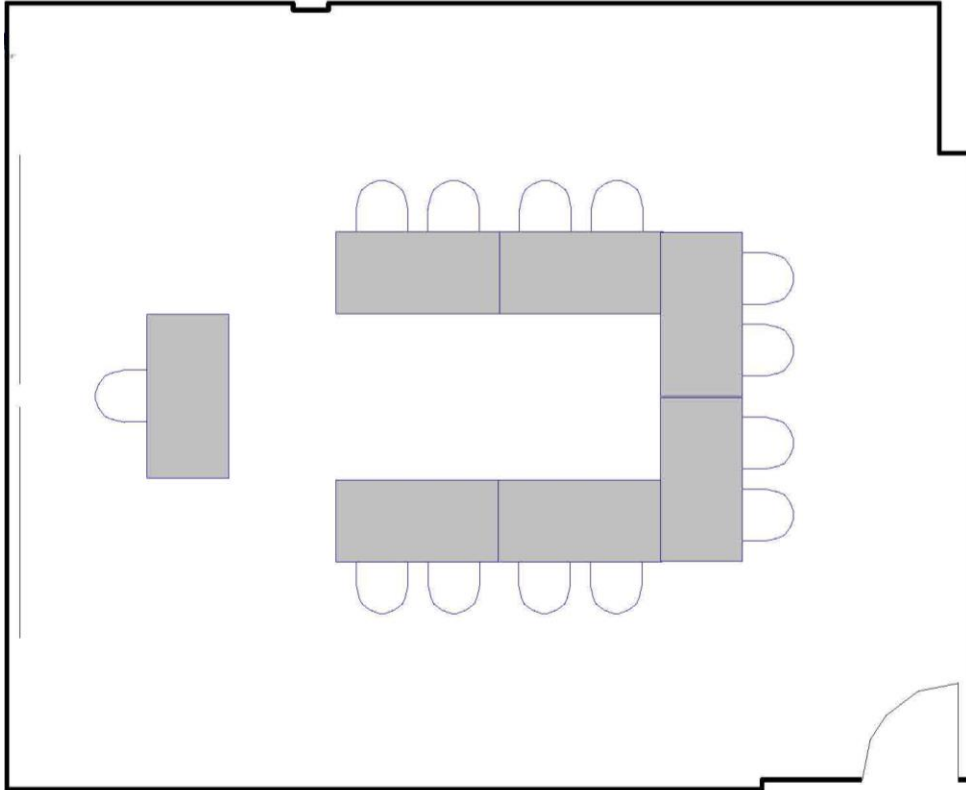

Room | Salle 201

U-shape | Forme de « U »

Maximum Capacity in this set-up:

14

Minimum Booking Threshold:

14

Room Dimensions:

24' x 29' x 11'h

Room Area:

696 sq. ft.

Capacité maximale de la salle :

14 personnes

Nombre minimum de participants pour les réservations :

14 personnes

Dimensions de la salle :

24 pi x 29 pi x 11 pi H

Superficie de la salle :

696 pi²

V1.0