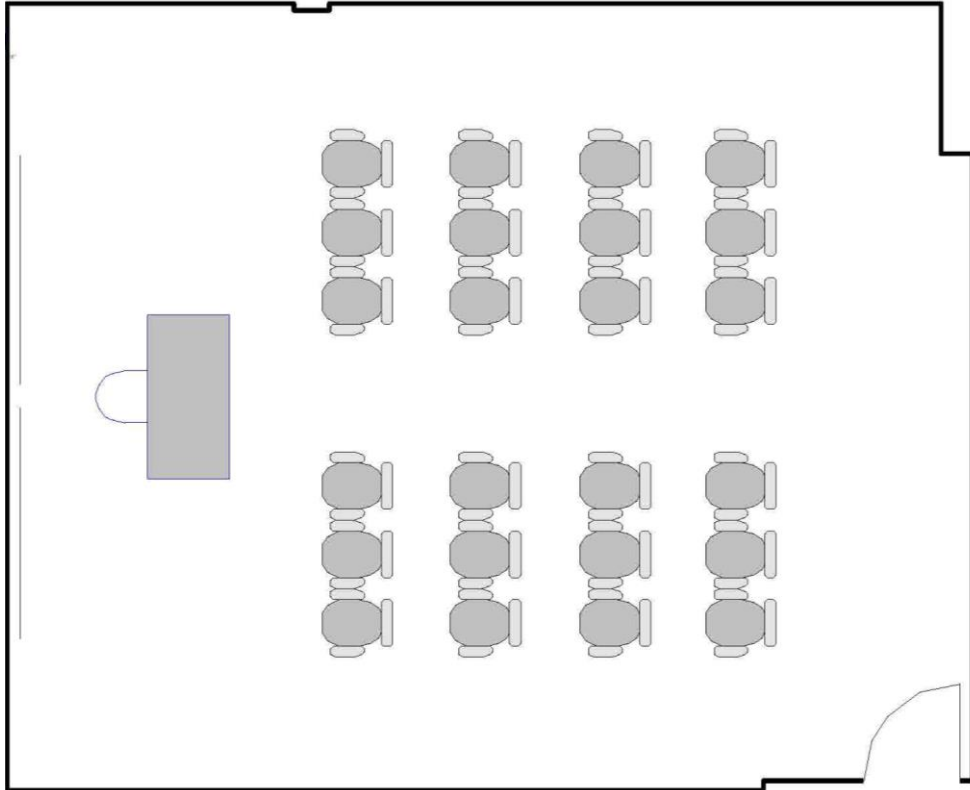

# Room | Salle 201

## Theatre | Théâtre

**Maximum Capacity in this set-up:**

34

**Minimum Booking Threshold:**

14

**Room Dimensions:**

24' x 29' x 11'h

**Room Area:**

696 sq. ft.

**Capacité maximale de la salle :**

34 personnes

**Nombre minimum de participants pour les réservations :**

14 personnes

**Dimensions de la salle :**

24 pi x 29 pi x 11 pi H

**Superficie de la salle :**

## Meeting Room | Salle de réunion

**Maximum Capacity in this set-up:**

30

**Minimum Booking Threshold:**

14

**Room Dimensions:**

24' x 29' x 11'h

**Room Area:**