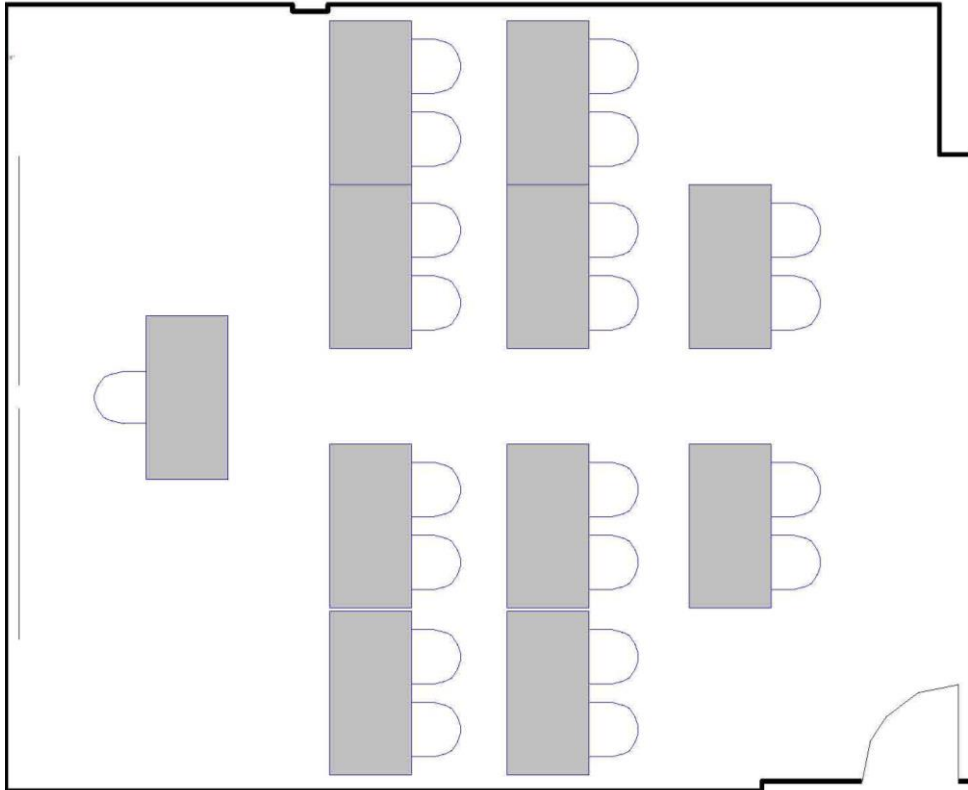

## Theatre | Théâtre

**Maximum Capacity in this set-up:**

34

**Minimum Booking Threshold:**

14

**Room Dimensions:**

24' x 29' x 11'h

**Room Area:**

696 sq. ft.

**Capacité maximale de la salle :**

34 personnes

**Nombre minimum de participants pour les réservations :**

14 personnes

**Dimensions de la salle :**

24 pi x 29 pi x 11 pi H

**Superficie de la salle :**

# Room | Salle 201

## Meeting Room | Salle de réunion

**Maximum Capacity in this set-up:**

30

**Minimum Booking Threshold:**

14

**Room Dimensions:**

24' x 29' x 11'h

**Room Area:**