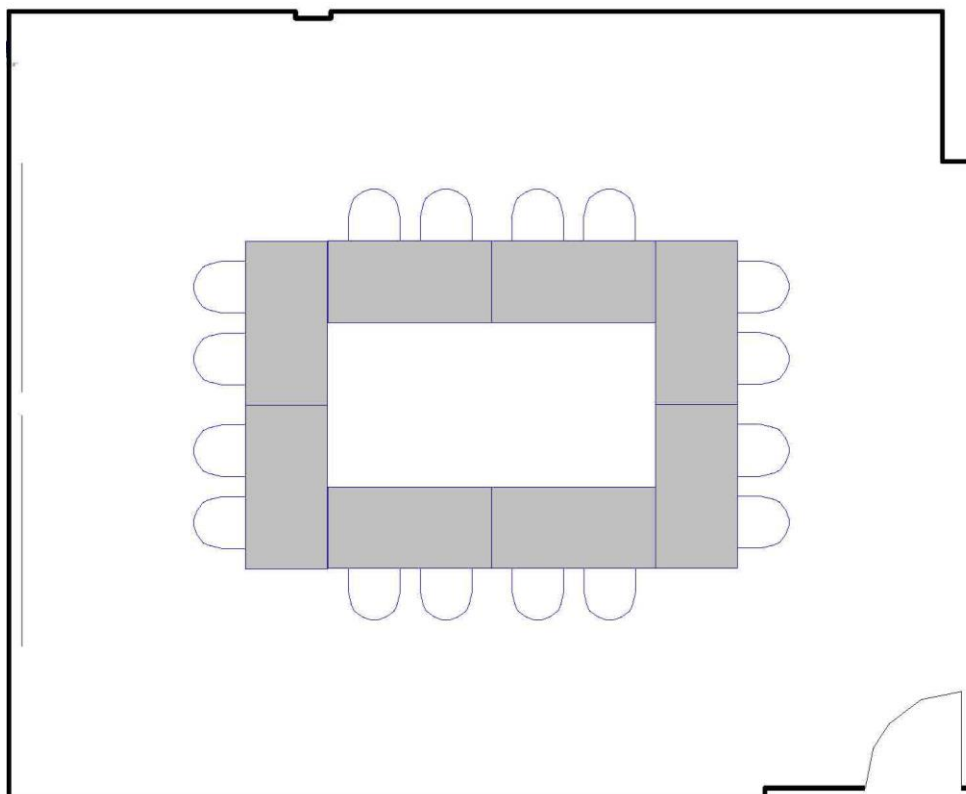

Room | Salle 201

Hollow Square | Carré fermé

Maximum Capacity in this set-up:

20

Minimum Booking Threshold:

14

Room Dimensions:

24' x 29' x 11'h

Room Area:

696 sq. ft.

Capacité maximale de la salle :

20 personnes

Nombre minimum de participants pour les réservations :

14 personnes

Dimensions de la salle :

24 pi x 29 pi x 11 pi H

Superficie de la salle :

696 pi²

V1.0