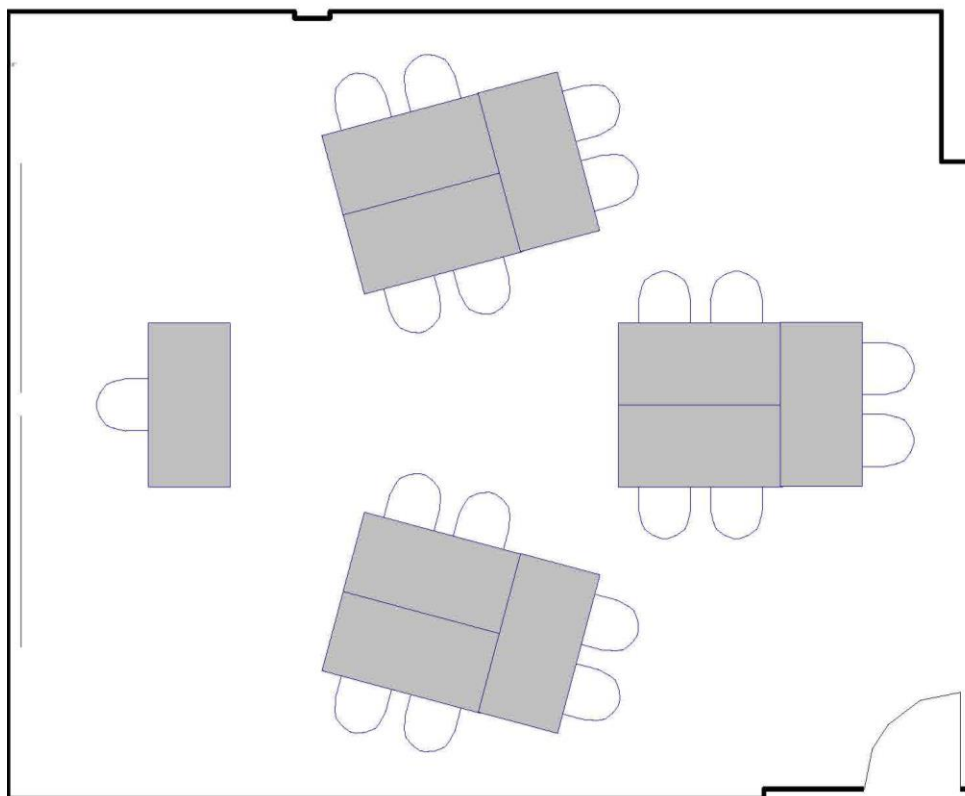

Room | Salle 201

Pods of 6 | Groupes de six

Maximum Capacity in this set-up:

24

Minimum Booking Threshold:

14

Room Dimensions:

24' x 29' x 11'h

Room Area:

696 sq. ft.

Capacité maximale de la salle :

24 personnes

Nombre minimum de participants pour les réservations :

14 personnes

Dimensions de la salle :

24 pi x 29 pi x 11 pi H

Superficie de la salle :

696 pi²

V1.0