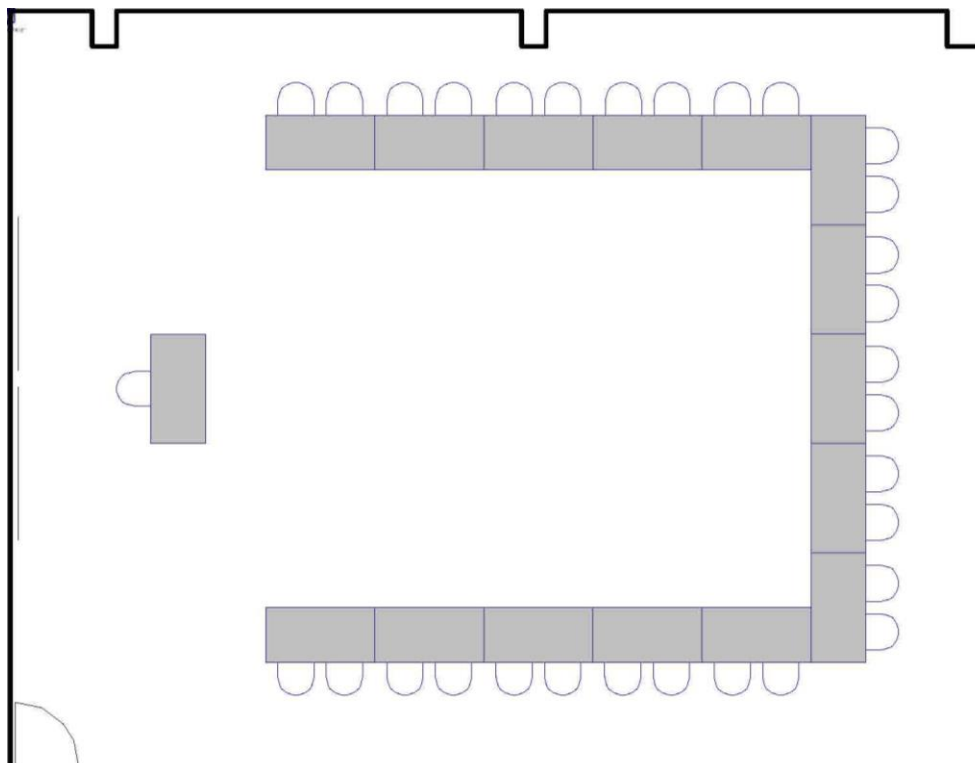

Room | Salle 104/206

U-shape | Forme de « U »

Maximum Capacity in this set-up:

30

Minimum Booking Threshold:

30

Room Dimensions:

44.7' x 34.7' x 11'h

Room Area:

1,551 sq. ft.

Capacité maximale de la salle :

30 personnes

Nombre minimum de participants pour les réservations :

30 personnes

Dimensions de la salle :

44.7 pi x 34.7 pi x 11 pi H

Superficie de la salle :

1 551 pi²

V1.0