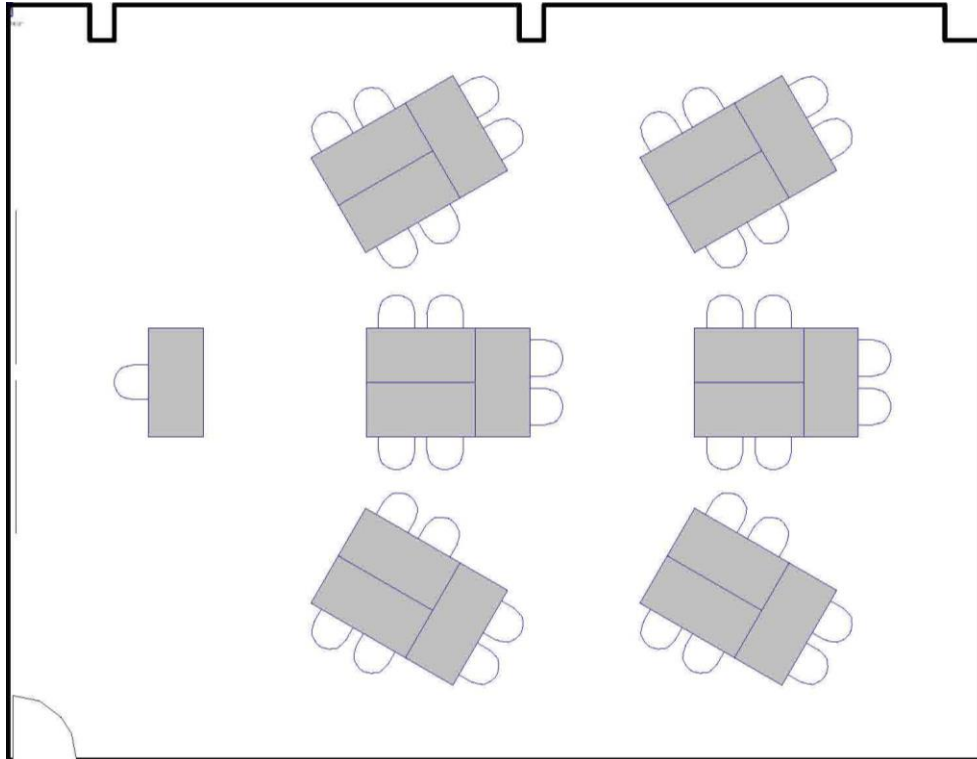

30 personnes

Dimensions de la salle :

44.7 pi x 34.7 pi x 11 pi H

Superficie de la salle :

1 551 pi²

V1.0

Room | Salle 104/206

Pods of 6 | Groupes de six

Maximum Capacity in this set-up:

42

Minimum Booking Threshold:

30

Room Dimensions:

44.7' x 34.7' x 11'h

Room Area:

1,551 sq. ft.

Capacité maximale de la salle :

48 personnes

Nombre minimum de participants pour les réservations :

30 personnes

Dimensions de la salle :

44.7 pi x 34.7 pi x 11 pi H

Superficie de la salle :

1 551 pi²