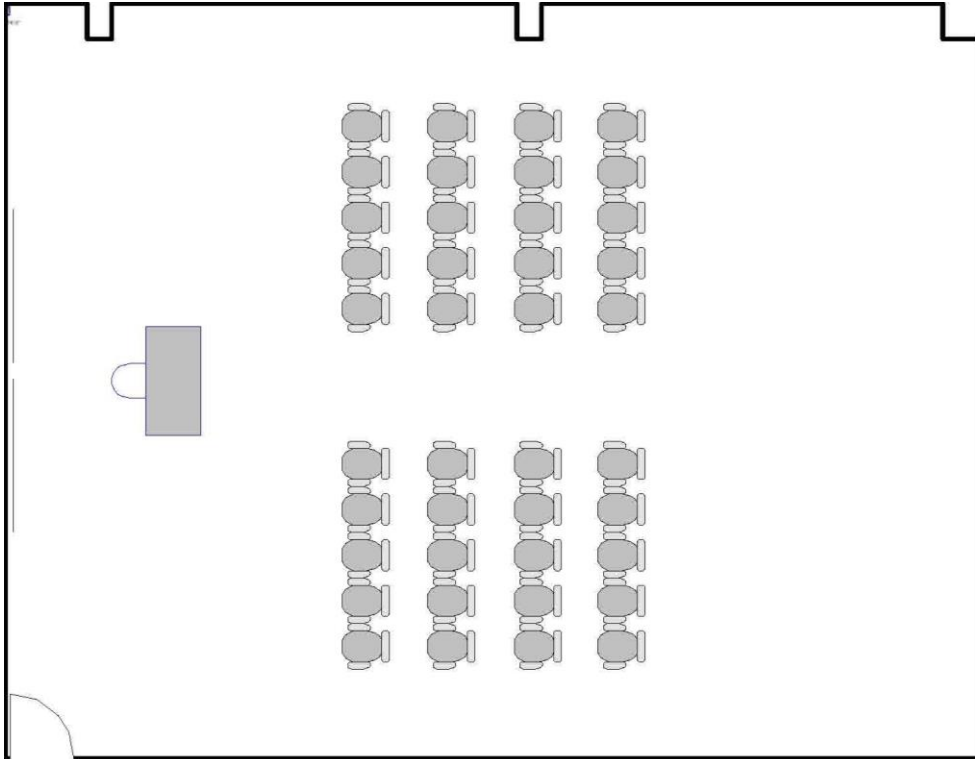

Room | Salle 104/206

Theatre | Théâtre

Maximum Capacity in this set-up:

60

Minimum Booking Threshold:

30

Room Dimensions:

44.7' x 34.7' x 11'h

Room Area:

1,551 sq. ft.

Capacité maximale de la salle :

60 personnes

Nombre minimum de participants pour les réservations :

30 personnes

Dimensions de la salle :

44.7 pi x 34.7 pi x 11 pi H

30

Room Dimensions:

44.7' x 34.7' x 11'h

Room Area:

1,551 sq. ft.

Capacité maximale de la salle :

56 personnes

Nombre minimum de participants pour les réservations :

30 personnes

Dimensions de la salle :

44.7 pi x 34.7 pi x 11 pi H

Superficie de la salle :

1 551 pi²

V1.0

Room | Salle 104/206

Pods of 6 | Groupes de six