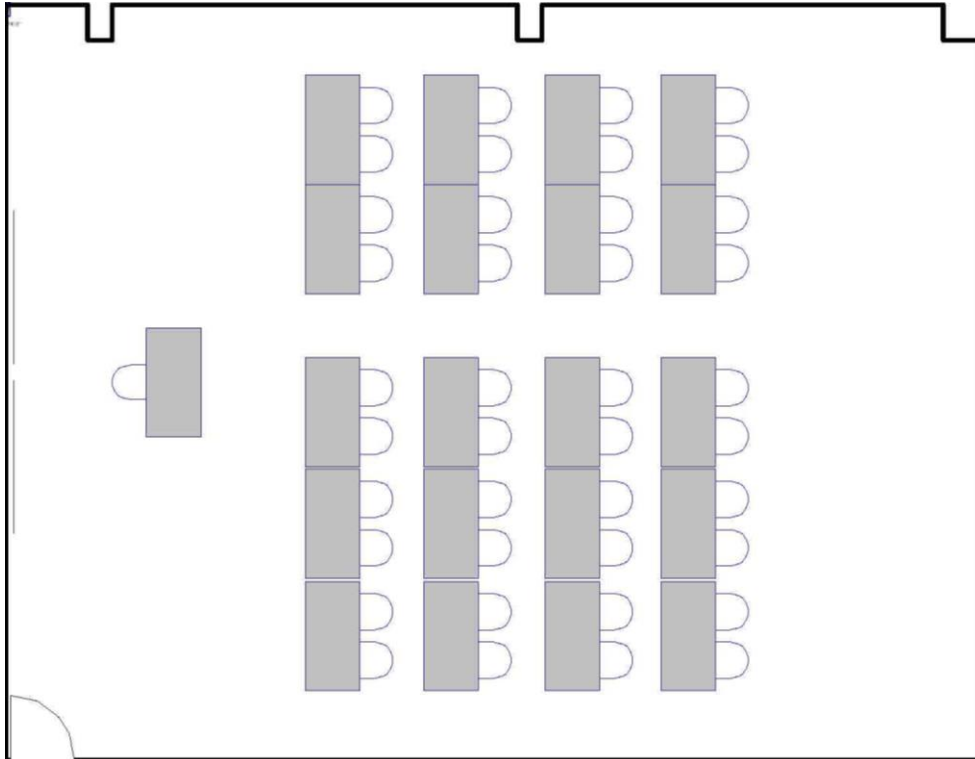

Room Area:

1,551 sq. ft.

Capacité maximale de la salle :

60 personnes

Nombre minimum de participants pour les réservations :

30 personnes

Dimensions de la salle :

44.7 pi x 34.7 pi x 11 pi H

Superficie de la salle :

1 551 pi²

V1.0

Room | Salle 104/206

Meeting Room | Salle de réunion

Maximum Capacity in this set-up:

56

Minimum Booking Threshold:

30

Room Dimensions:

44.7' x 34.7' x 11'h

Room Area:

1,551 sq. ft.

Capacité maximale de la salle :

56 personnes

Nombre minimum de participants pour les réservations :

30 personnes

Dimensions de la salle :

44.7 pi x 34.7 pi x 11 pi H

Superficie de la salle :

1 551 pi²

V1.0

Room | Salle 104/206

Pods of 6 | Groupes de six