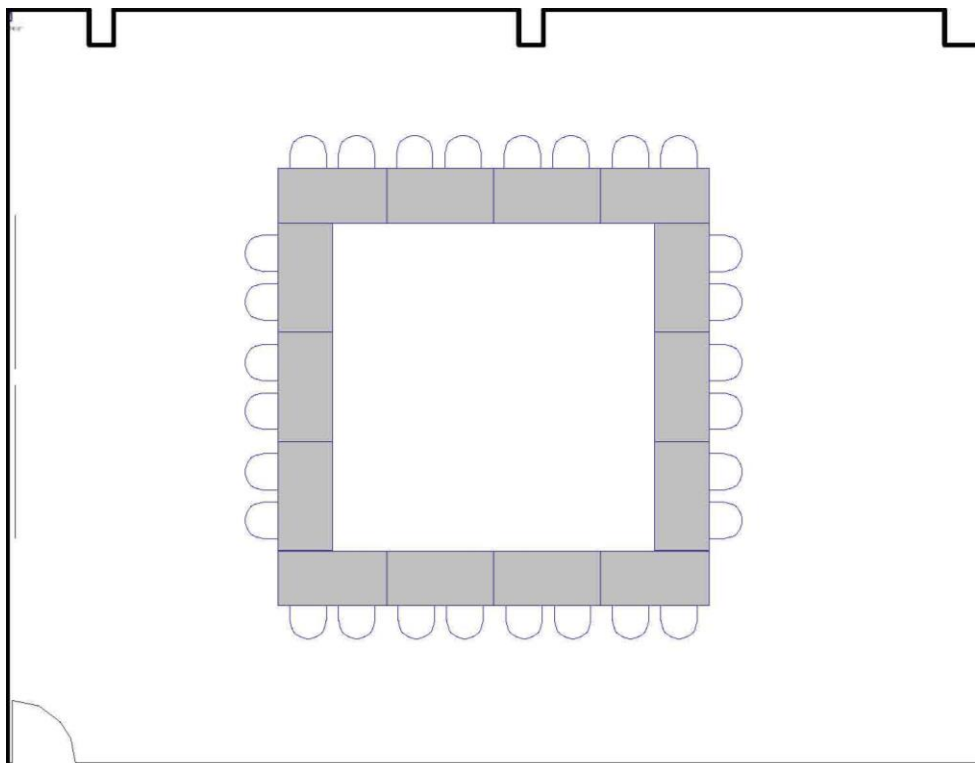

Room Area:

1,551 sq. ft.

Capacité maximale de la salle :

60 personnes

Nombre minimum de participants pour les réservations :

30 personnes

Dimensions de la salle :

44.7 pi x 34.7 pi x 11 pi H

30 personnes

Dimensions de la salle :

44.7 pi x 34.7 pi x 11 pi H

Superficie de la salle :

1 551 pi²

V1.0

Room | Salle 104/206

Pods of 6 | Groupes de six

Capacité maximale de la salle :

48 personnes

Nombre minimum de participants pour les réservations :

30 personnes

Dimensions de la salle :

44.7 pi x 34.7 pi x 11 pi H

Superficie de la salle :

1 551 pi²

V1.0

Room | Salle 104/206

Hollow Square | Carré fermé

Maximum Capacity in this set-up: 40
Minimum Booking Threshold: 30
Room Dimensions: 44.7' x 34.7' x 11'h
Room Area: 1,551 sq. ft.

Capacité maximale de la salle : 40 personnes
Nombre minimum de participants pour les réservations : 30 personnes
Dimensions de la salle : 44.7 pi x 34.7 pi x 11 pi H
Superficie de la salle : 1 551 pi²