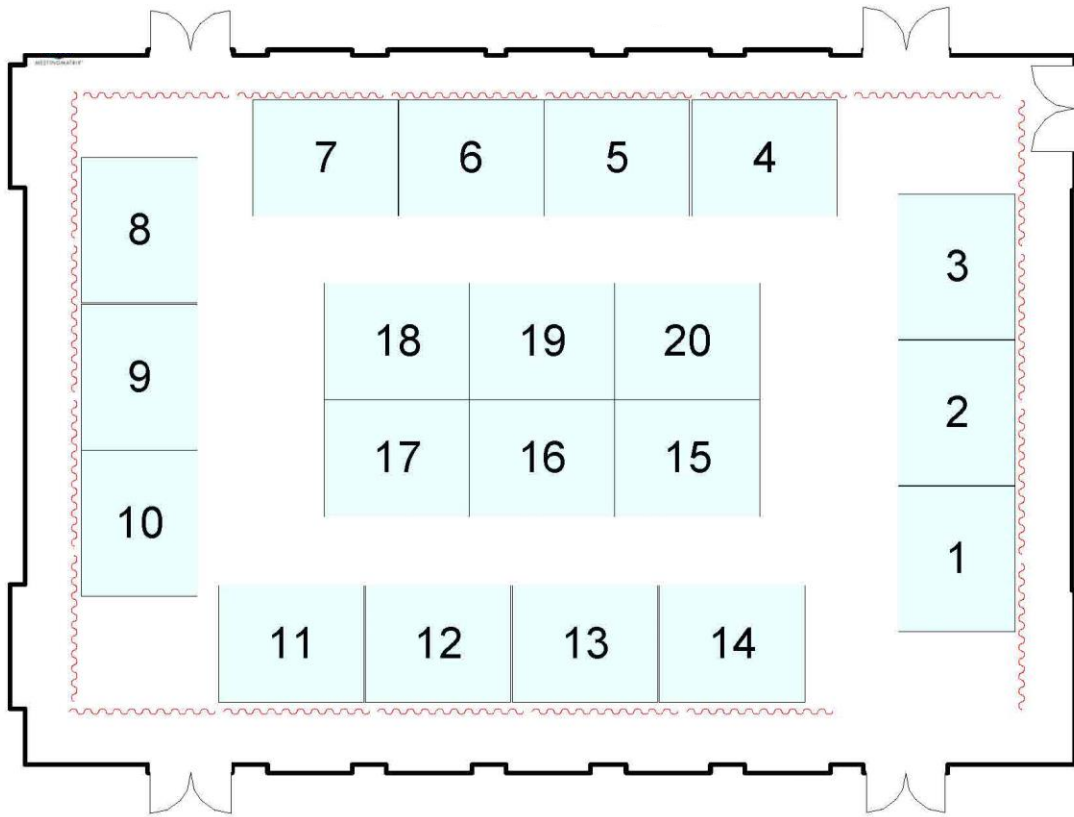

The Forum | Le Forum

Trade show | Salon professionnel

Maximum Capacity in this set-up:

Minimum Booking Threshold:

Room Dimensions:

Room Area:

20 booths

n/a

48' x 64' x 20'h

3,072 sq. ft.

Capacité maximale de la salle :

Nombre minimum de participants pour les réservations :

Dimensions de la salle :

Superficie de la salle :

20 kiosques

s.o.

48 pi x 64 pi x 20 pi H.

3 072 pi²

V1.0