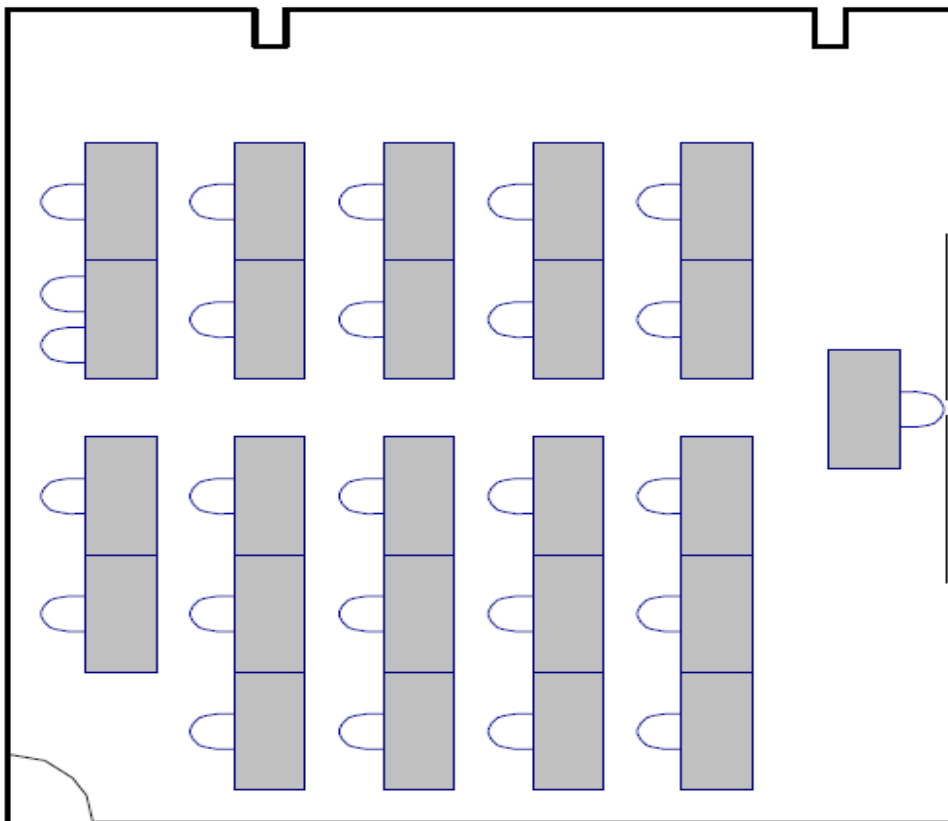

Room | Salle 122/200

Exam | Salle d'examen

Maximum Capacity in this set-up: 30
Minimum Booking Threshold: 30
Room Dimensions: 34' x 38' x 11'h
Room Area: 1,292 sq. ft.

Capacité maximale de la salle : 30 personnes
Nombre minimum de participants pour les réservations : 30 personnes
Dimensions de la salle : 34 pi x 38 pi x 11 pi H
Superficie de la salle : 1 292 pi²