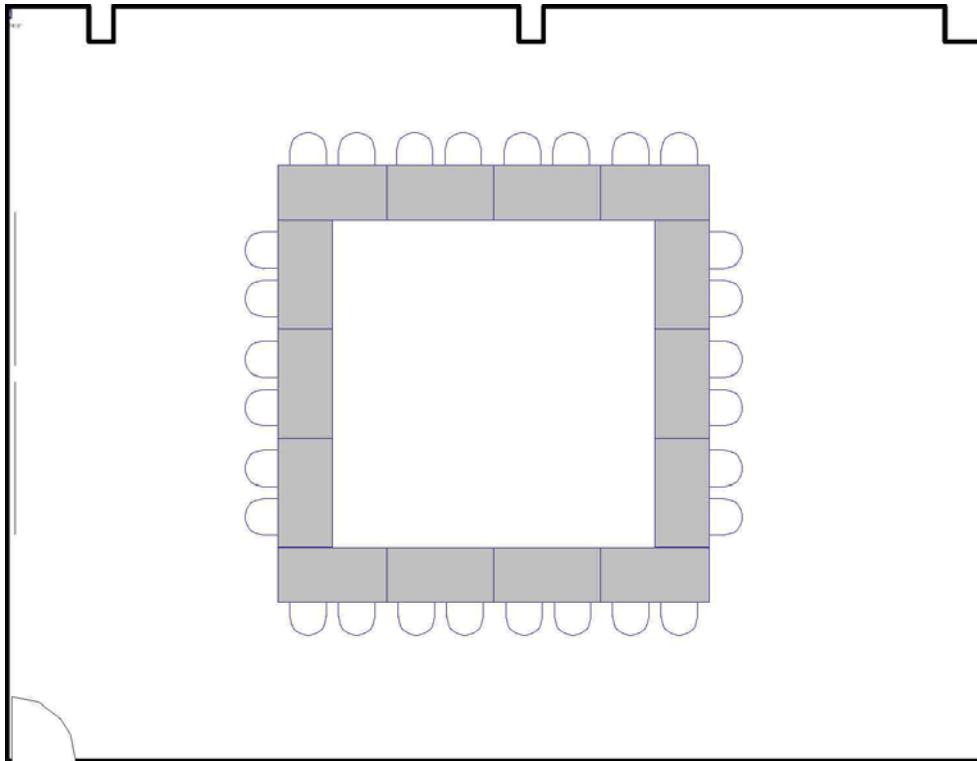

Room | Salle 122/200

U-shape | Forme de « U »

Maximum Capacity in this set-up: 30
Minimum Booking Threshold: 30
Room Dimensions: 34' x 38' x 11'h
Room Area: 1,292 sq. ft.

Capacité maximale de la salle : 30 personnes
Nombre minimum de participants pour les réservations : 30 personnes
Dimensions de la salle : 34 pi x 38 pi x 11 pi H
Superficie de la salle : 1 292 pi²

Room | Salle 122/200

Boardroom | Salle de conférence

Maximum Capacity in this set-up: 20
Minimum Booking Threshold: 30
Room Dimensions: 34' x 38' x 11'h
Room Area: 1,292 sq. ft.

Capacité maximale de la salle : 20 personnes
Nombre minimum de participants pour les réservations : 30 personnes
Dimensions de la salle : 34 pi x 38 pi x 11 pi H
Superficie de la salle : 1 292 pi²

Room | Salle 122/200

Hollow Square | Carré fermé

Maximum Capacity in this set-up: 36
Minimum Booking Threshold: 30
Room Dimensions: 34' x 38' x 11'h
Room Area: 1,292 sq. ft.

Capacité maximale de la salle : 36 personnes
Nombre minimum de participants pour les réservations : 30 personnes
Dimensions de la salle : 34 pi x 38 pi x 11 pi H
Superficie de la salle : 1 292 pi²

Room | Salle 122/200

Circle of Chairs | Cercle de chaises

Maximum Capacity in this set-up: 36
Minimum Booking Threshold: 30
Room Dimensions: 34' x 38' x 11'h
Room Area: 1,292 sq. ft.

Capacité maximale de la salle : 36 personnes
Nombre minimum de participants pour les réservations : 30 personnes
Dimensions de la salle : 34 pi x 38 pi x 11 pi H
Superficie de la salle : 1 292 pi²