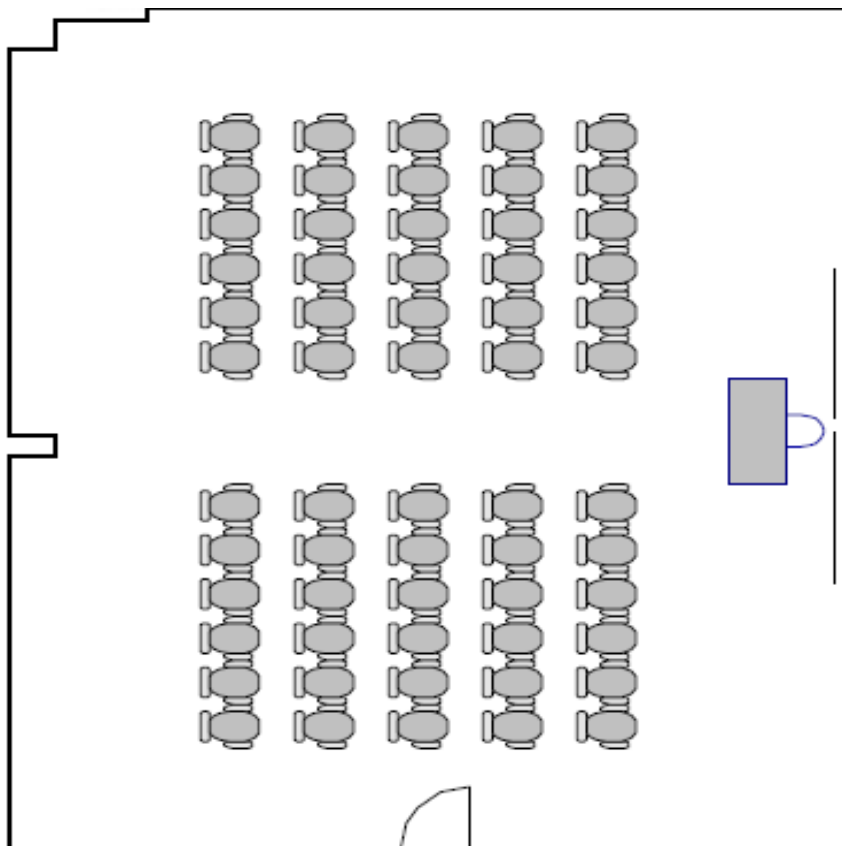

Room | Salle 122/200

Theatre | Théâtre

Maximum Capacity in this set-up: 60
Minimum Booking Threshold: 30
Room Dimensions: 34' x 38' x 11'h
Room Area: 1,292 sq. ft.

Capacité maximale de la salle : 60 personnes
Nombre minimum de participants pour les réservations : 30 personnes
Dimensions de la salle : 34 pi x 38 pi x 11 pi H
Superficie de la salle : 1 292 pi²

Room | Salle 122/200

Classroom | Salle de classe

Maximum Capacity in this set-up: 60
Minimum Booking Threshold: 30
Room Dimensions: 34' x 38' x 11'h
Room Area: 1,292 sq. ft.

Capacité maximale de la salle : 60 personnes
Nombre minimum de participants pour les réservations : 30 personnes
Dimensions de la salle : 34 pi x 38 pi x 11 pi H
Superficie de la salle : 1 292 pi²

Room | Salle 122/200

U-shape | Forme de « U »

Maximum Capacity in this set-up: 30
Minimum Booking Threshold: 30
Room Dimensions: 34' x 38' x 11'h
Room Area: 1,292 sq. ft.

Capacité maximale de la salle : 30 personnes
Nombre minimum de participants pour les réservations : 30 personnes
Dimensions de la salle : 34 pi x 38 pi x 11 pi H
Superficie de la salle : 1 292 pi²

Room | Salle 122/200

Circle of Chairs | Cercle de chaises

Maximum Capacity in this set-up: 36
Minimum Booking Threshold: 30
Room Dimensions: 34' x 38' x 11'h
Room Area: 1,292 sq. ft.

Capacité maximale de la salle : 36 personnes
Nombre minimum de participants pour les réservations : 30 personnes
Dimensions de la salle : 34 pi x 38 pi x 11 pi H
Superficie de la salle : 1 292 pi²