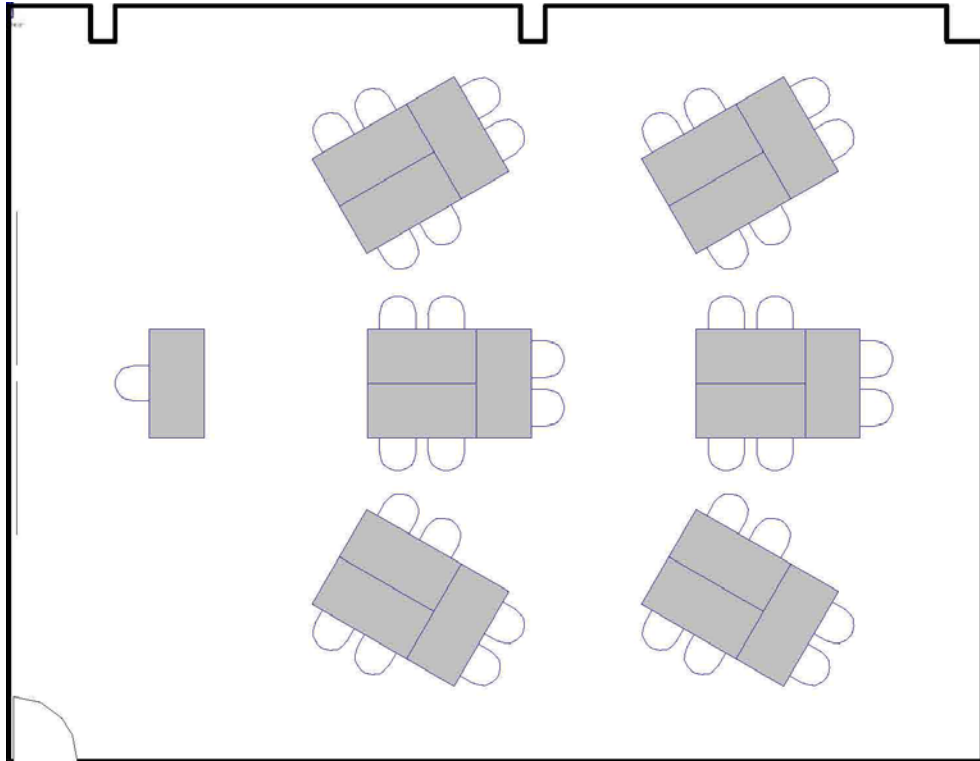

Room | Salle 122/200

Exam | Salle d'examen

Maximum Capacity in this set-up: 30
Minimum Booking Threshold: 30
Room Dimensions: 34' x 38' x 11'h
Room Area: 1,292 sq. ft.

Capacité maximale de la salle : 30 personnes
Nombre minimum de participants pour les réservations : 30 personnes
Dimensions de la salle : 34 pi x 38 pi x 11 pi H
Superficie de la salle : 1 292 pi²

Room | Salle 122/200

Pods of 6 | Groupes de six

Maximum Capacity in this set-up: 42
Minimum Booking Threshold: 30
Room Dimensions: 34' x 38' x 11'h
Room Area: 1,292 sq. ft.

Capacité maximale de la salle : 42 personnes
Nombre minimum de participants pour les réservations : 30 personnes
Dimensions de la salle : 34 pi x 38 pi x 11 pi H
Superficie de la salle : 1 292 pi²

Room | Salle 122/200

U-shape | Forme de « U »

Maximum Capacity in this set-up: 30
Minimum Booking Threshold: 30
Room Dimensions: 34' x 38' x 11'h
Room Area: 1,292 sq. ft.

Capacité maximale de la salle : 30 personnes
Nombre minimum de participants pour les réservations : 30 personnes
Dimensions de la salle : 34 pi x 38 pi x 11 pi H
Superficie de la salle : 1 292 pi²

Room | Salle 122/200

Circle of Chairs | Cercle de chaises

Maximum Capacity in this set-up: 36
Minimum Booking Threshold: 30
Room Dimensions: 34' x 38' x 11'h
Room Area: 1,292 sq. ft.

Capacité maximale de la salle : 36 personnes
Nombre minimum de participants pour les réservations : 30 personnes
Dimensions de la salle : 34 pi x 38 pi x 11 pi H
Superficie de la salle : 1 292 pi²