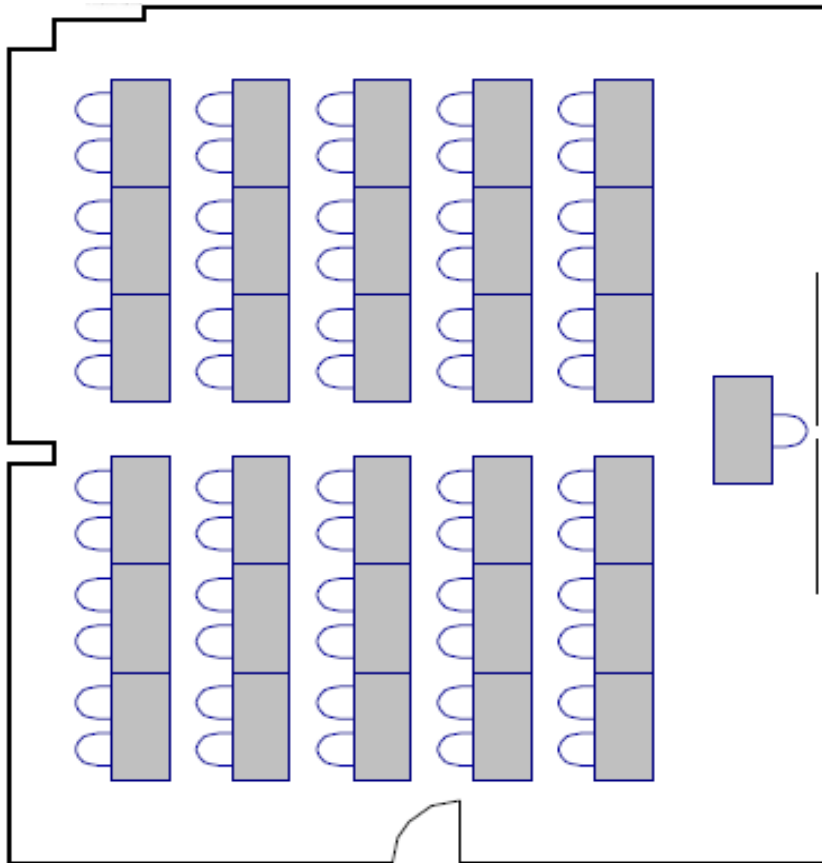

Room | Salle 122/200

Theatre | Théâtre

Maximum Capacity in this set-up: 60
Minimum Booking Threshold: 30
Room Dimensions: 34' x 38' x 11'h
Room Area: 1,292 sq. ft.

Capacité maximale de la salle : 60 personnes
Nombre minimum de participants pour les réservations : 30 personnes
Dimensions de la salle : 34 pi x 38 pi x 11 pi H
Superficie de la salle : 1 292 pi²

Room | Salle 122/200

Classroom | Salle de classe

Maximum Capacity in this set-up: 60
Minimum Booking Threshold: 30
Room Dimensions: 34' x 38' x 11'h
Room Area: 1,292 sq. ft.

Capacité maximale de la salle : 60 personnes
Nombre minimum de participants pour les réservations : 30 personnes
Dimensions de la salle : 34 pi x 38 pi x 11 pi H
Superficie de la salle : 1 292 pi²

Room | Salle 122/200

U-shape | Forme de « U »

Maximum Capacity in this set-up: 30
Minimum Booking Threshold: 30
Room Dimensions: 34' x 38' x 11'h
Room Area: 1,292 sq. ft.

Capacité maximale de la salle : 30 personnes
Nombre minimum de participants pour les réservations : 30 personnes
Dimensions de la salle : 34 pi x 38 pi x 11 pi H
Superficie de la salle : 1 292 pi²

Room | Salle 122/200

Circle of Chairs | Cercle de chaises

Maximum Capacity in this set-up: 36
Minimum Booking Threshold: 30
Room Dimensions: 34' x 38' x 11'h
Room Area: 1,292 sq. ft.

Capacité maximale de la salle : 36 personnes
Nombre minimum de participants pour les réservations : 30 personnes
Dimensions de la salle : 34 pi x 38 pi x 11 pi H
Superficie de la salle : 1 292 pi²