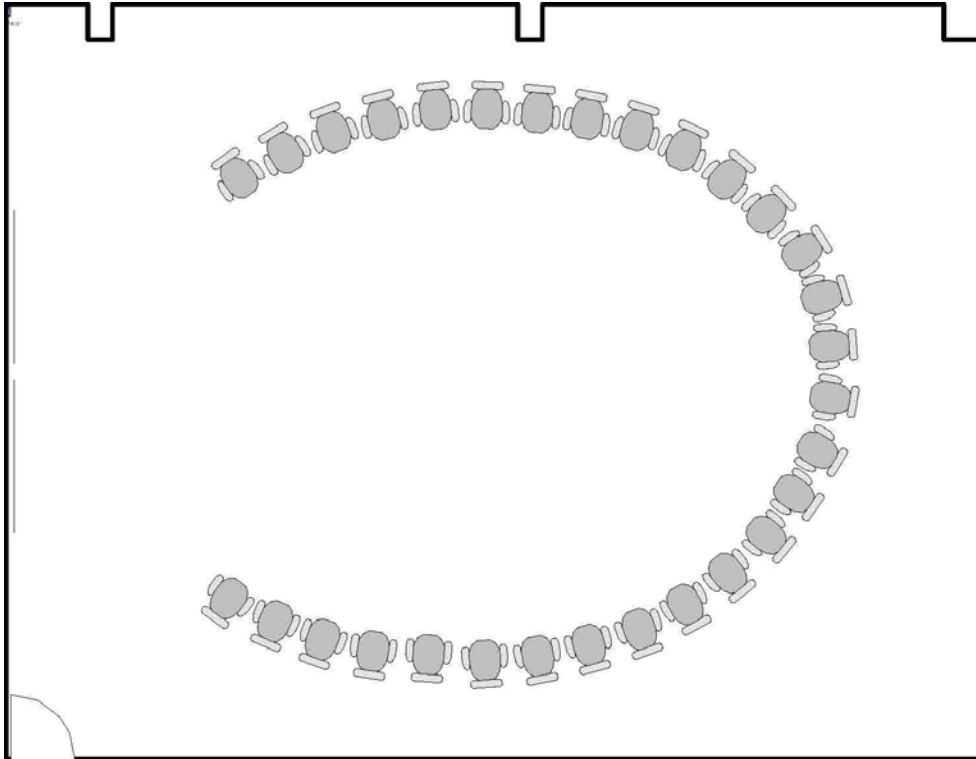

Room | Salle 122/200

U-shape | Forme de « U »

Maximum Capacity in this set-up: 30
Minimum Booking Threshold: 30
Room Dimensions: 34' x 38' x 11'h
Room Area: 1,292 sq. ft.

Capacité maximale de la salle : 30 personnes
Nombre minimum de participants pour les réservations : 30 personnes
Dimensions de la salle : 34 pi x 38 pi x 11 pi H
Superficie de la salle : 1 292 pi²

Room | Salle 122/200

Hollow Square | Carré fermé

Maximum Capacity in this set-up: 36
Minimum Booking Threshold: 30
Room Dimensions: 34' x 38' x 11'h
Room Area: 1,292 sq. ft.

Capacité maximale de la salle : 36 personnes
Nombre minimum de participants pour les réservations : 30 personnes
Dimensions de la salle : 34 pi x 38 pi x 11 pi H
Superficie de la salle : 1 292 pi²

Room | Salle 122/200

Circle of Chairs | Cercle de chaises

Maximum Capacity in this set-up: 36
Minimum Booking Threshold: 30
Room Dimensions: 34' x 38' x 11'h
Room Area: 1,292 sq. ft.

Capacité maximale de la salle : 36 personnes
Nombre minimum de participants pour les réservations : 30 personnes
Dimensions de la salle : 34 pi x 38 pi x 11 pi H
Superficie de la salle : 1 292 pi²