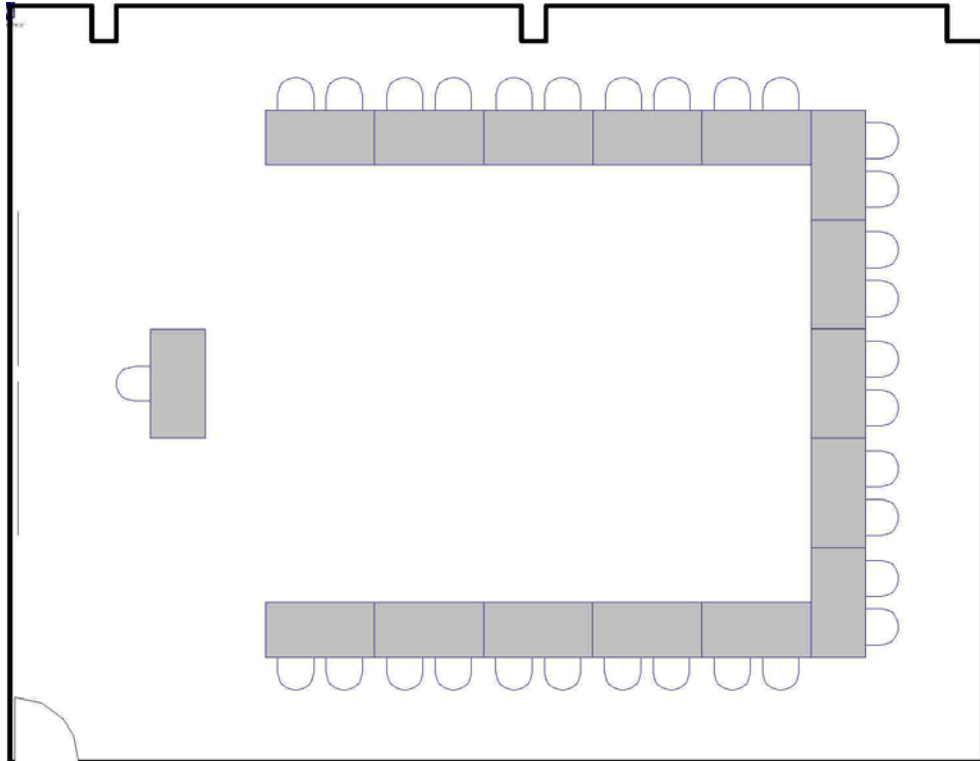

Room | Salle 122/200

Pods of 6 | Groupes de six

Maximum Capacity in this set-up: 42
Minimum Booking Threshold: 30
Room Dimensions: 34' x 38' x 11'h
Room Area: 1,292 sq. ft.

Capacité maximale de la salle : 42 personnes
Nombre minimum de participants pour les réservations : 30 personnes
Dimensions de la salle : 34 pi x 38 pi x 11 pi H
Superficie de la salle : 1 292 pi²

Room | Salle 122/200

U-shape | Forme de « U »

Maximum Capacity in this set-up: 30
Minimum Booking Threshold: 30
Room Dimensions: 34' x 38' x 11'h
Room Area: 1,292 sq. ft.

Capacité maximale de la salle : 30 personnes
Nombre minimum de participants pour les réservations : 30 personnes
Dimensions de la salle : 34 pi x 38 pi x 11 pi H
Superficie de la salle : 1 292 pi²

Room | Salle 122/200

Hollow Square | Carré fermé

Maximum Capacity in this set-up: 36
Minimum Booking Threshold: 30
Room Dimensions: 34' x 38' x 11'h
Room Area: 1,292 sq. ft.

Capacité maximale de la salle : 36 personnes
Nombre minimum de participants pour les réservations : 30 personnes
Dimensions de la salle : 34 pi x 38 pi x 11 pi H
Superficie de la salle : 1 292 pi²

Room | Salle 122/200

Circle of Chairs | Cercle de chaises

Maximum Capacity in this set-up: 36
Minimum Booking Threshold: 30
Room Dimensions: 34' x 38' x 11'h
Room Area: 1,292 sq. ft.

Capacité maximale de la salle : 36 personnes
Nombre minimum de participants pour les réservations : 30 personnes
Dimensions de la salle : 34 pi x 38 pi x 11 pi H
Superficie de la salle : 1 292 pi²