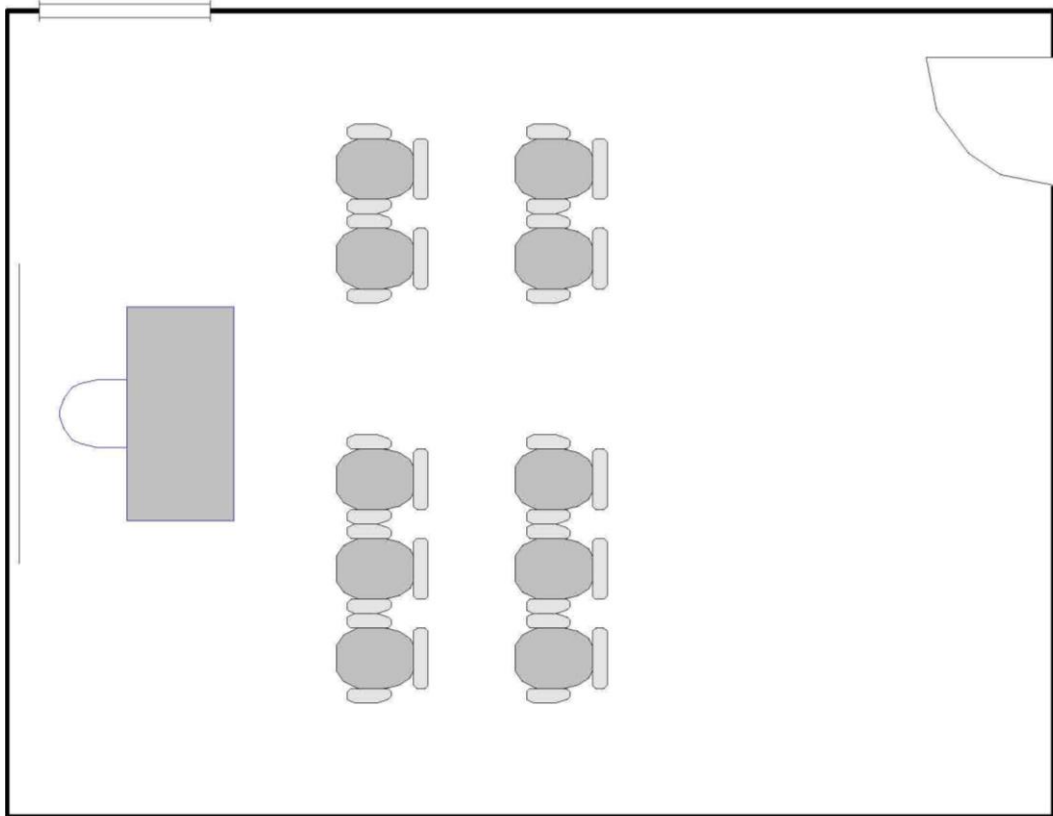

Room | Salle 123/124

Theatre | Théâtre

Maximum Capacity in this set-up:

22

Minimum Booking Threshold:

10

Room Dimensions:

19' x 24' x 11'h

Room Area:

456 sq. ft.

Capacité maximale de la salle :

22 personnes

Nombre minimum de participants pour les réservations : 10 personnes

Dimensions de la salle :

19 pi x 24 pi x 11 pi H

Superficie de la salle :

456 pi²

Institute for Learning
L'Académie