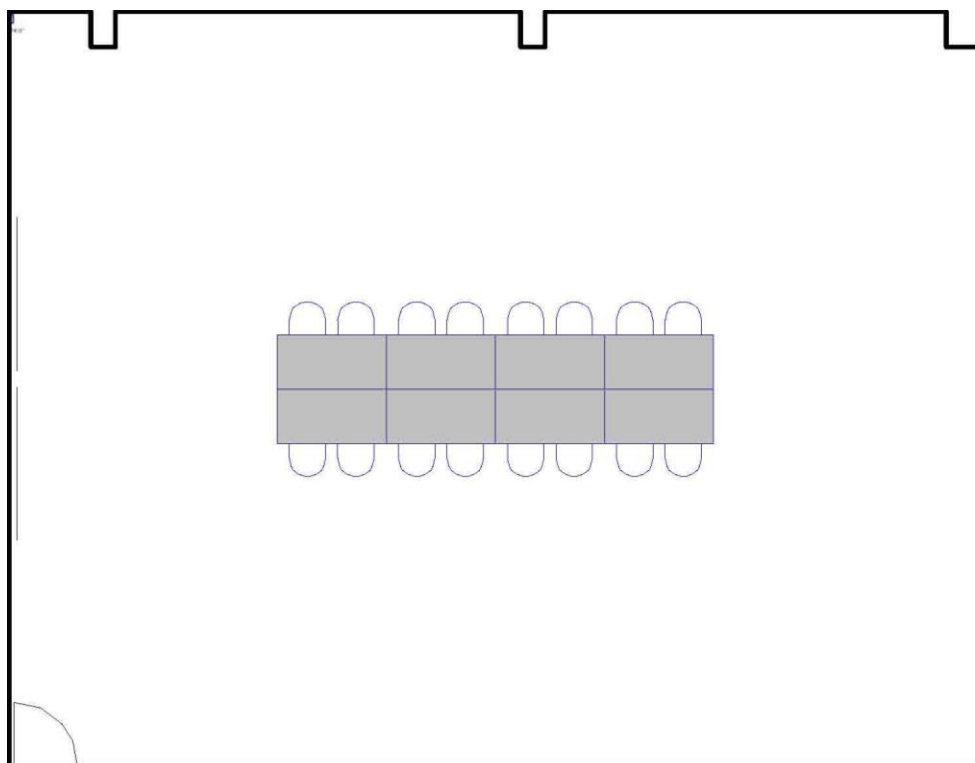

# Room | Salle 104/206

## Boardroom | Salle de conférence

Maximum Capacity in this set-up:	20
Minimum Booking Threshold:	30
Room Dimensions:	44.7' x 34.7' x 11'h
Room Area:	1,551 sq. ft.

Capacité maximale de la salle :	20 personnes
Nombre minimum de participants pour les réservations :	30 personnes
Dimensions de la salle :	44,7 pi x 34,7 pi x 11 pi H
Superficie de la salle :	1 551 pi <sup>2</sup>

## Circle of Chairs | Cercle de chaises

Maximum Capacity in this set-up: 36  
Minimum Booking Threshold: 30  
Room Dimensions: 44.7' x 34.7' x 11'h  
Room Area: 1,551 sq. ft.

Capacité maximale de la salle : 36 personnes  
Nombre minimum de participants pour les réservations : 30 personnes  
Dimensions de la salle : 44,7 pi x 34,7 pi x 11 pi H  
Superficie de la salle : 1 551 pi<sup>2</sup>