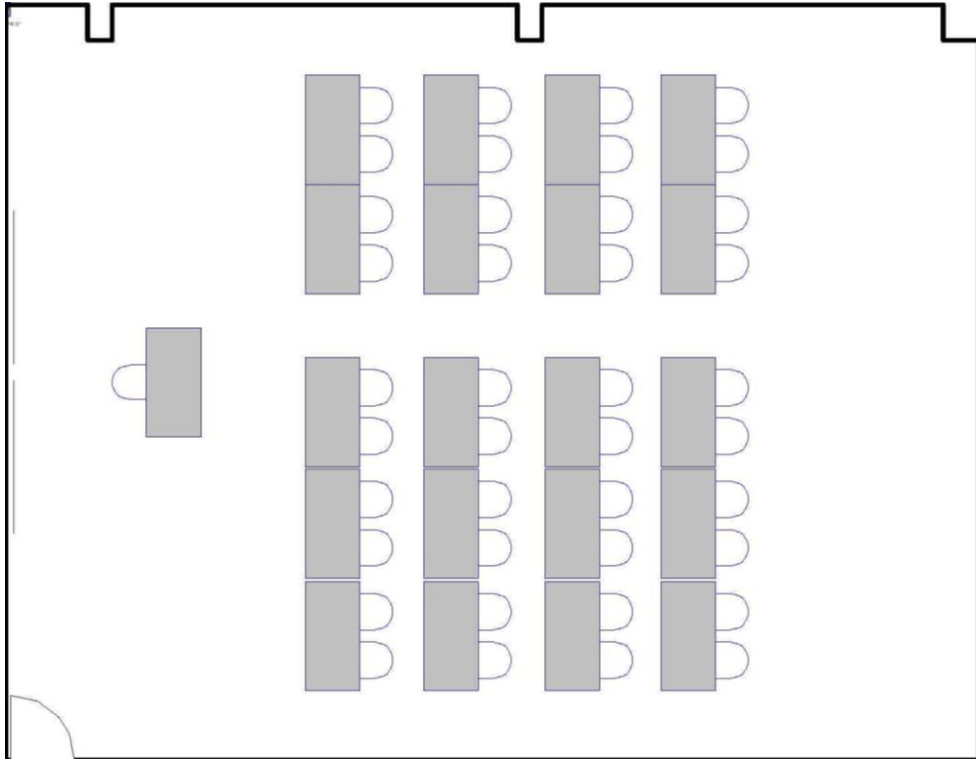

Room | Salle 104/206

Classroom | Salle de classe

Maximum Capacity in this set-up:	56
Minimum Booking Threshold:	30
Room Dimensions:	44.7' x 34.7' x 11'h
Room Area:	1,551 sq. ft.

Capacité maximale de la salle :	56 personnes
Nombre minimum de participants pour les réservations :	30 personnes
Dimensions de la salle :	44,7 pi x 34,7 pi x 11 pi H
Superficie de la salle :	1 551 pi²

Institute for Learning
L'Académie