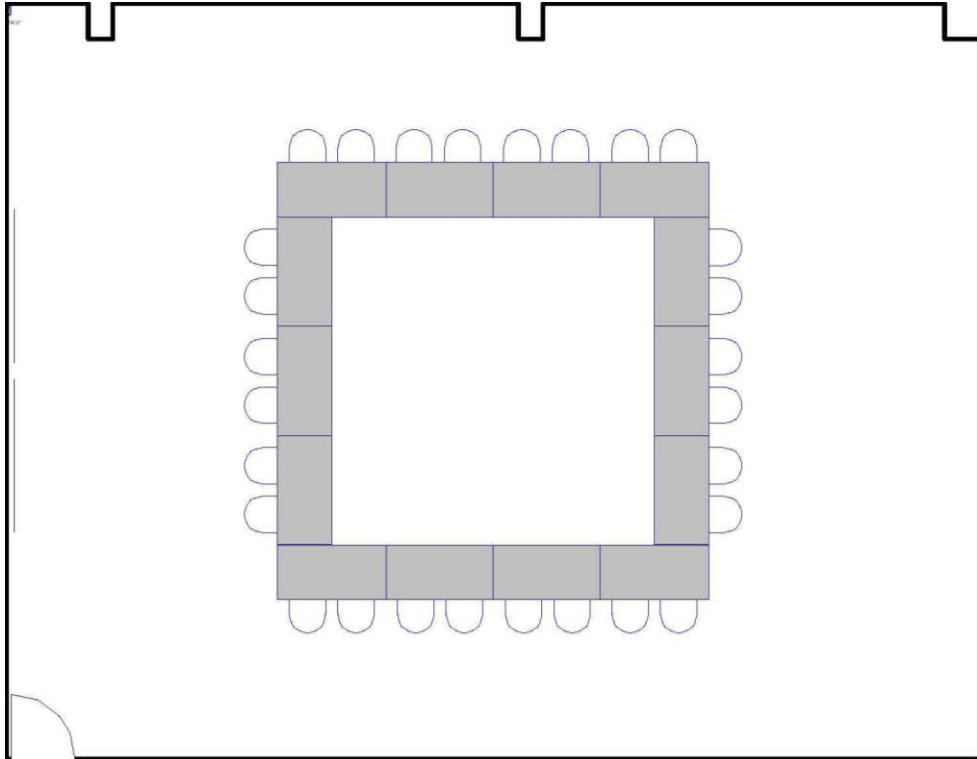

Room | Salle 104/206

Hollow Square | Carré fermé

Maximum Capacity in this set-up: 40
Minimum Booking Threshold: 30
Room Dimensions: 44.7' x 34.7' x 11'h
Room Area: 1,551 sq. ft.

Capacité maximale de la salle : 40 personnes
Nombre minimum de participants pour les réservations : 30 personnes
Dimensions de la salle : 44,7 pi x 34,7 pi x 11 pi H
Superficie de la salle : 1 551 pi²

Institute for Learning
L'Académie