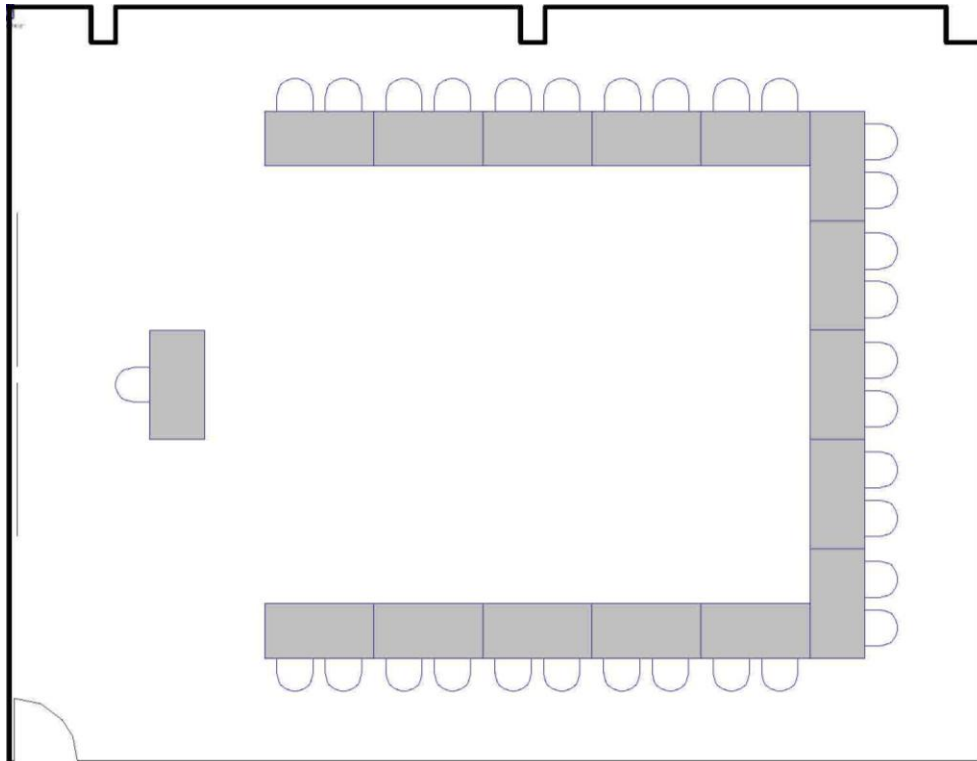

Room | Salle 104/206

U-shape | Forme de « U »

Maximum Capacity in this set-up: 30
Minimum Booking Threshold: 30
Room Dimensions: 44.7' x 34.7' x 11'h
Room Area: 1,551 sq. ft.

Capacité maximale de la salle : 30 personnes
Nombre minimum de participants pour les réservations : 30 personnes
Dimensions de la salle : 44,7 pi x 34,7 pi x 11 pi H
Superficie de la salle : 1 551 pi²