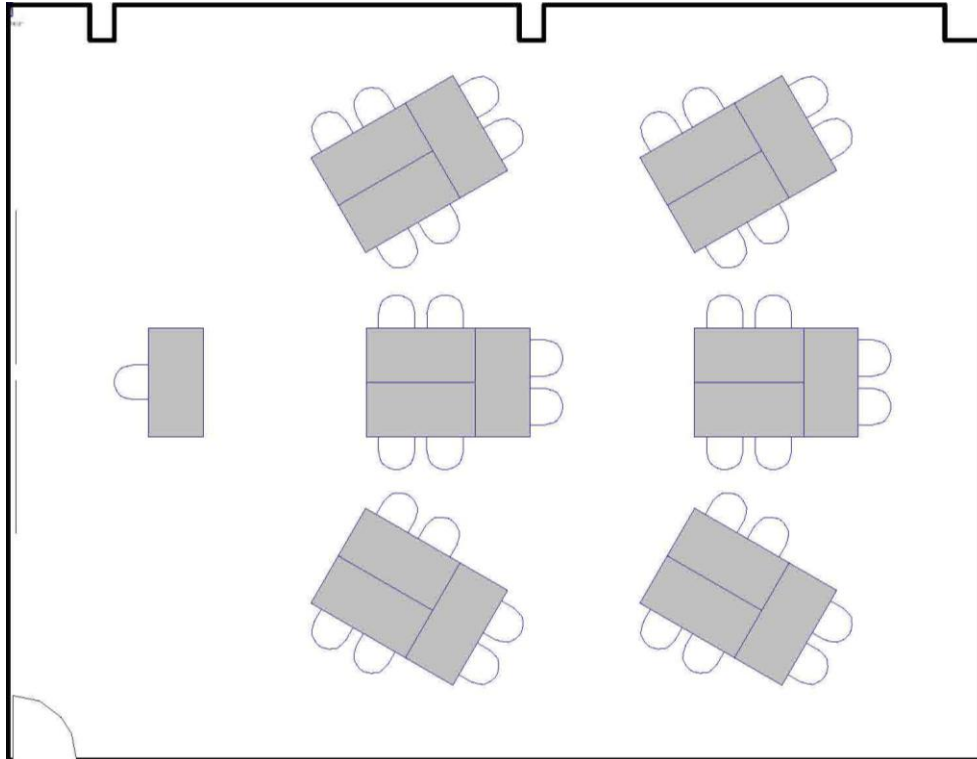

Room | Salle 104/206

Pods of 6 | Groupes de six

Maximum Capacity in this set-up: 42
Minimum Booking Threshold: 30
Room Dimensions: 44.7' x 34.7' x 11'h
Room Area: 1,551 sq. ft.

Capacité maximale de la salle : 42 personnes
Nombre minimum de participants pour les réservations : 30 personnes
Dimensions de la salle : 44,7 pi x 34,7 pi x 11 pi H
Superficie de la salle : 1 551 pi²

Institute for Learning
L'Académie