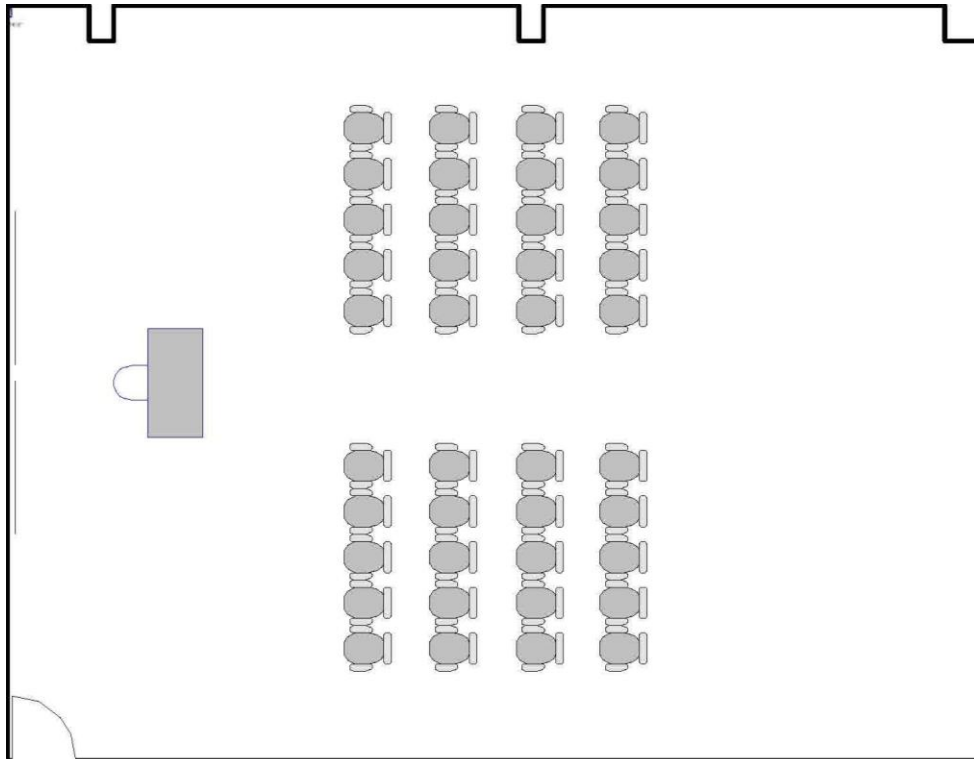

Room | Salle 104/206

Theatre | Théâtre

Maximum Capacity in this set-up: 60
Minimum Booking Threshold: 30
Room Dimensions: 44.7' x 34.7' x 11'h
Room Area: 1,551 sq. ft.

Capacité maximale de la salle : 60 personnes
Nombre minimum de participants pour les réservations : 30 personnes
Dimensions de la salle : 44,7 pi x 34,7 pi x 11 pi H
Superficie de la salle : 1 551 pi²

Institute for Learning
L'Académie