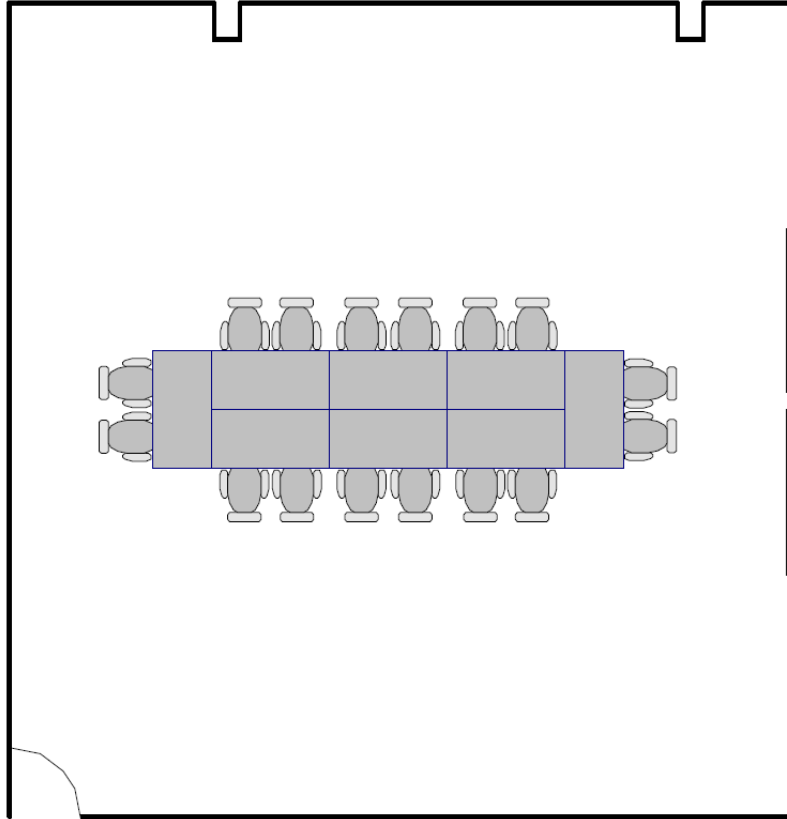

48
20
33' x 34' x 11'h
1,122 sq. ft.

Capacité maximale de la salle :
Nombre minimum de participants pour les réservations :
Dimensions de la salle :
Superficie de la salle :

48 personnes
20 personnes
33 pi x 34 pi x 11 pi H
1 122 pi²

20 personnes

Dimensions de la salle :

33 pi x 34 pi x 11 pi H

Superficie de la salle :

1 122 pi²

V1.1

Room | Salle

101/102/103/202/204/205

Boardroom | Salle de conférence

Maximum Capacity in this set-up:

18

Minimum Booking Threshold:

20

Room Dimensions:

33' x 34' x 11'h

Room Area:

20 personnes

Dimensions de la salle :

33 pi x 34 pi x 11 pi H

Superficie de la salle :

1 122 pi²

V1.1