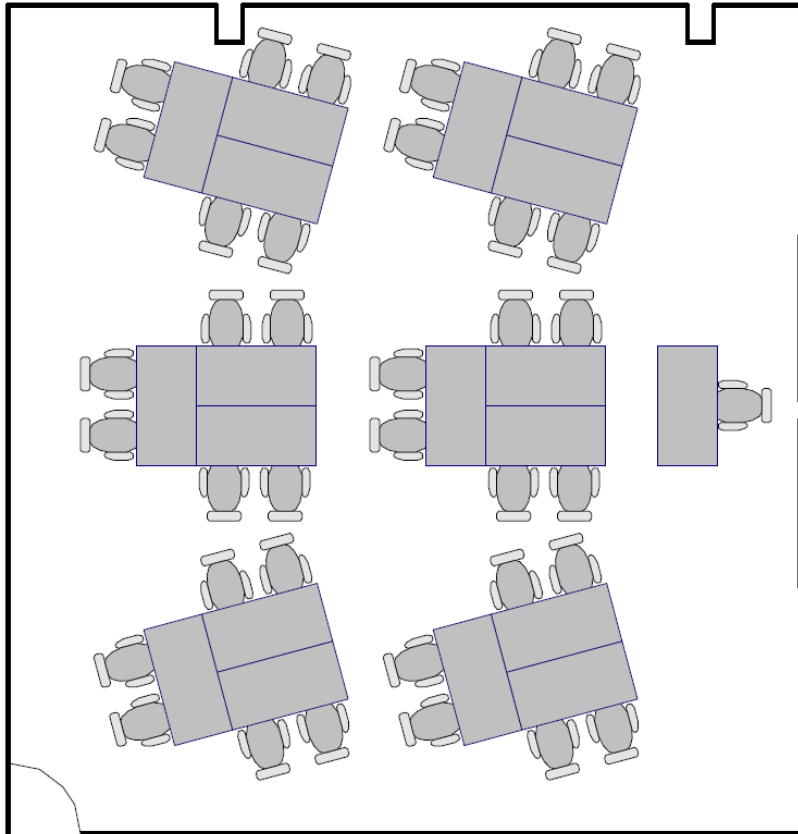

Dimensions de la salle :

33 pi x 34 pi x 11 pi H

Superficie de la salle :

1 122 pi²

V1.1

Room | Salle

101/102/103/202/204/205

Pods of 6 | Groupes de six

Maximum Capacity in this set-up:
Minimum Booking Threshold:
Room Dimensions:
Room Area:

36
20
33' x 34' x 11'h
1,122 sq. ft.

Capacité maximale de la salle :
Nombre minimum de participants pour les réservations :
Dimensions de la salle :
Superficie de la salle :