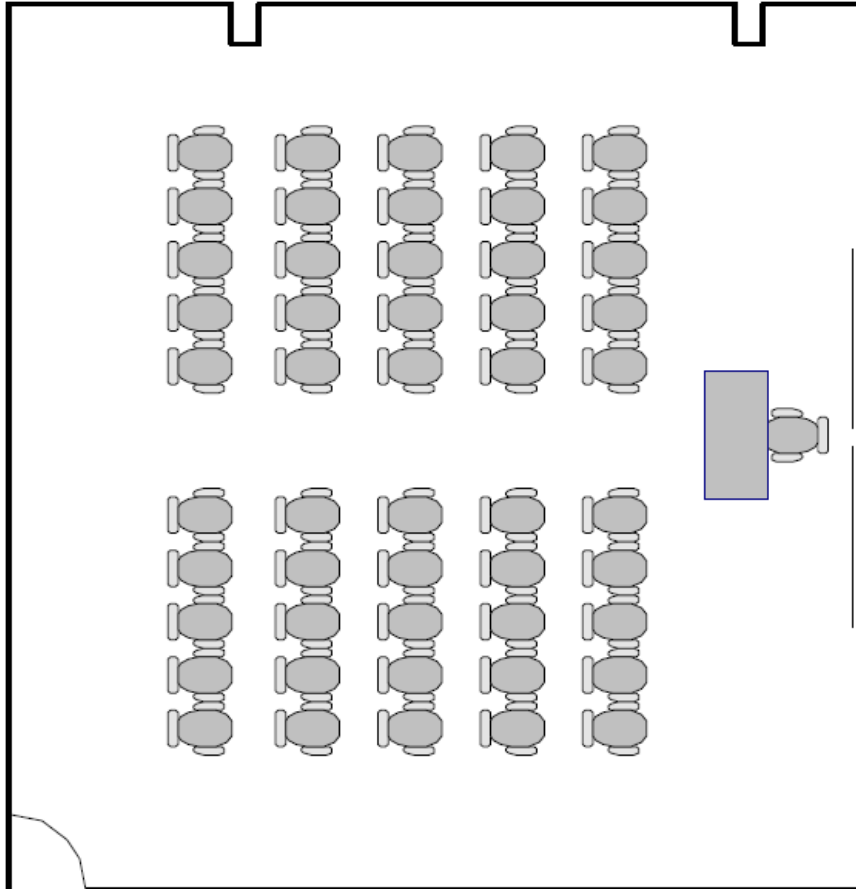

Room | Salle

101/102/103/202/204/205

Theatre | Théâtre

Maximum Capacity in this set-up:
Minimum Booking Threshold:
Room Dimensions:
Room Area:

60
20
33' x 34' x 11'h
1,122 sq. ft.

Capacité maximale de la salle :
Nombre minimum de participants pour les réservations :
Dimensions de la salle :
Superficie de la salle :

48
20
33' x 34' x 11'h
1,122 sq. ft.

Capacité maximale de la salle :
Nombre minimum de participants pour les réservations :
Dimensions de la salle :
Superficie de la salle :

48 personnes
20 personnes
33 pi x 34 pi x 11 pi H
1 122 pi²

20 personnes

Dimensions de la salle :

33 pi x 34 pi x 11 pi H

Superficie de la salle :

1 122 pi²

V1.1

Room | Salle

101/102/103/202/204/205

20 personnes

Dimensions de la salle :

33 pi x 34 pi x 11 pi H

Superficie de la salle :

1 122 pi²

V1.1