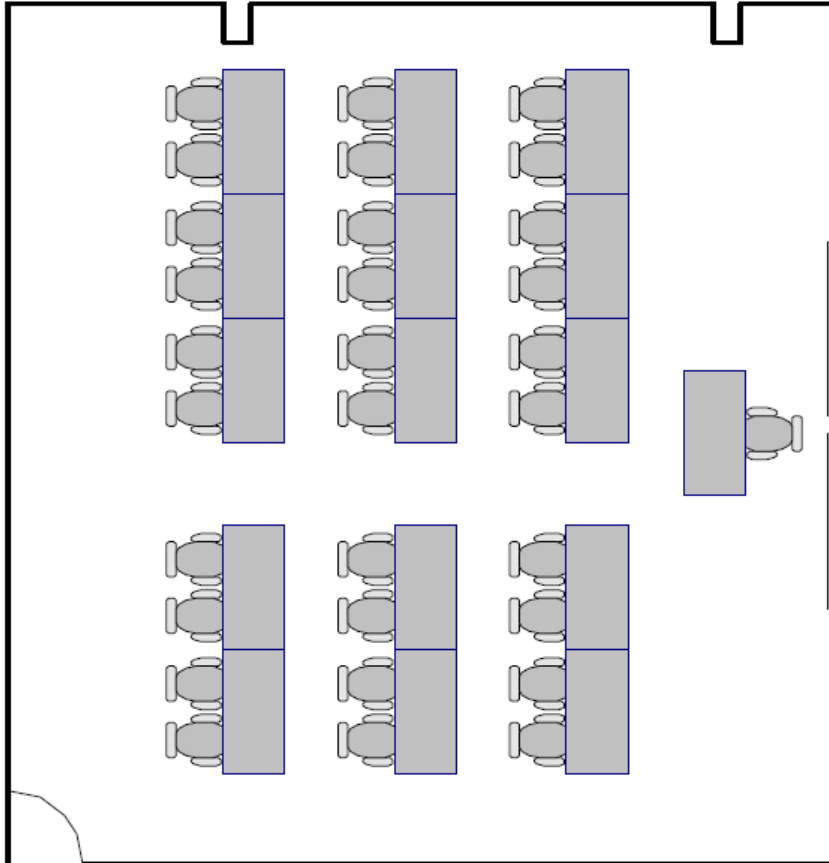

Room | Salle

101/102/103/202/204/205

Classroom | Salle de classe

Maximum Capacity in this set-up:
Minimum Booking Threshold:
Room Dimensions:
Room Area:

48
20
33' x 34' x 11'h
1,122 sq. ft.

Capacité maximale de la salle :
Nombre minimum de participants pour les réservations :
Dimensions de la salle :
Superficie de la salle :

48 personnes
20 personnes
33 pi x 34 pi x 11 pi H
1 122 pi²

V1.1