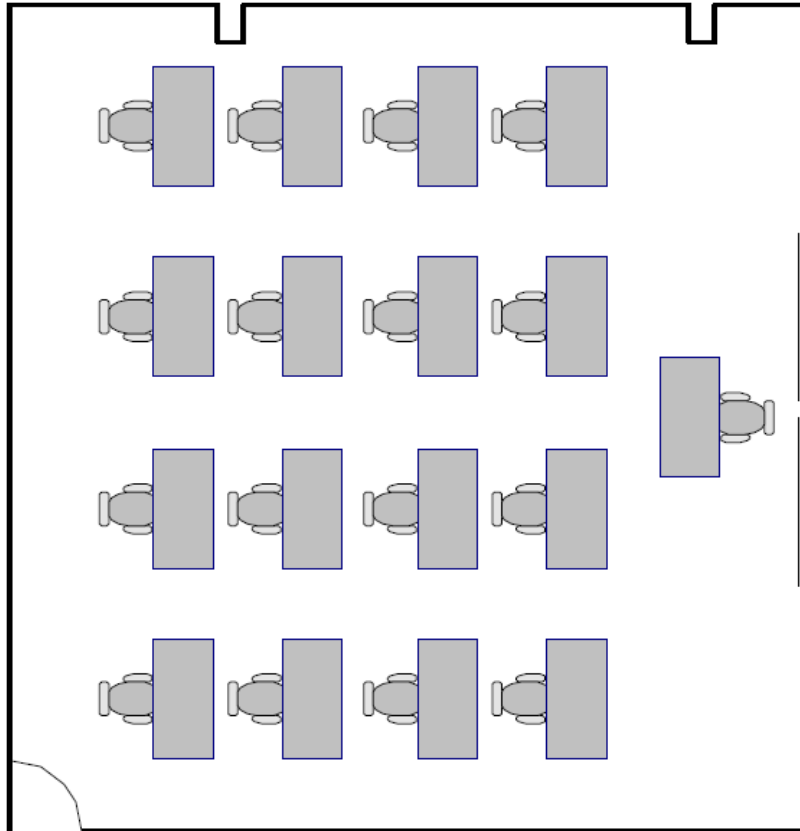

48
20
33' x 34' x 11'h
1,122 sq. ft.

Capacité maximale de la salle :
Nombre minimum de participants pour les réservations :
Dimensions de la salle :
Superficie de la salle :

48 personnes
20 personnes
33 pi x 34 pi x 11 pi H
1 122 pi²

V1.1

Room | Salle

101/102/103/202/204/205

Exam | Salle d'examen

Maximum Capacity in this set-up:

25

Minimum Booking Threshold:

20