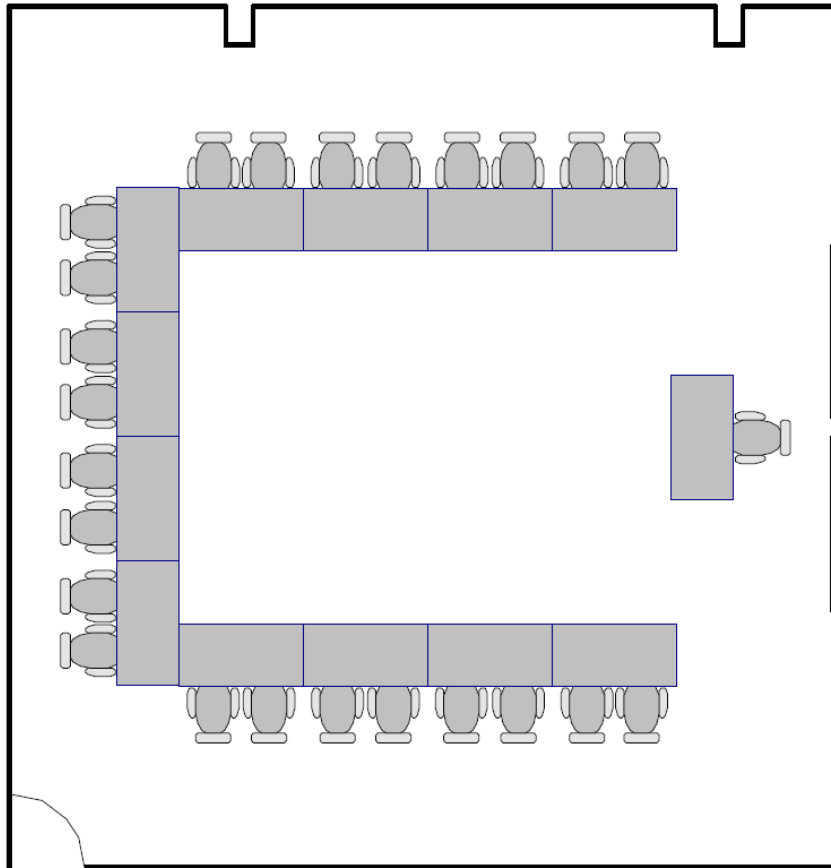

Room | Salle

101/102/103/202/204/205

U-shape | Forme de « U »

Maximum Capacity in this set-up:

26

Minimum Booking Threshold:

20

Room Dimensions:

33' x 34' x 11'h

Room Area:

1,122 sq. ft.

Capacité maximale de la salle :

26 personnes

Nombre minimum de participants pour les réservations :

20 personnes

Dimensions de la salle :

33 pi x 34 pi x 11 pi H

Superficie de la salle :

1 122 pi²

V1.1