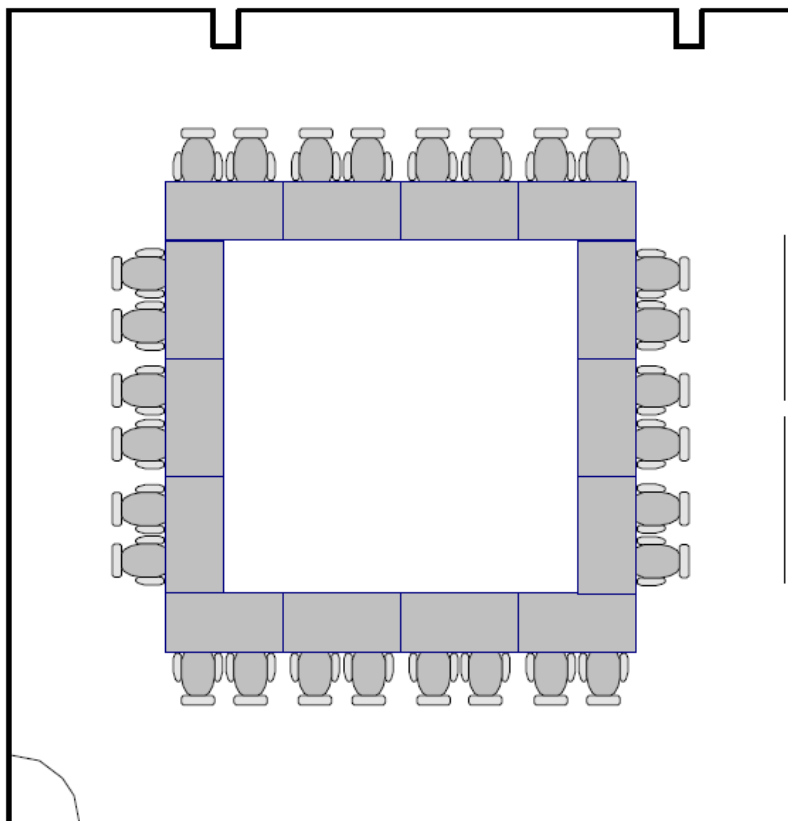

Room | Salle

101/102/103/202/204/205

Hollow Square | Carré fermé

Maximum Capacity in this set-up:

34

Minimum Booking Threshold:

20

Room Dimensions:

33' x 34' x 11'h

Room Area:

1,122 sq. ft.

Capacité maximale de la salle :

34 personnes

Nombre minimum de participants pour les réservations :

20 personnes

Dimensions de la salle :

33 pi x 34 pi x 11 pi H

Superficie de la salle :

1 122 pi²

V1.1