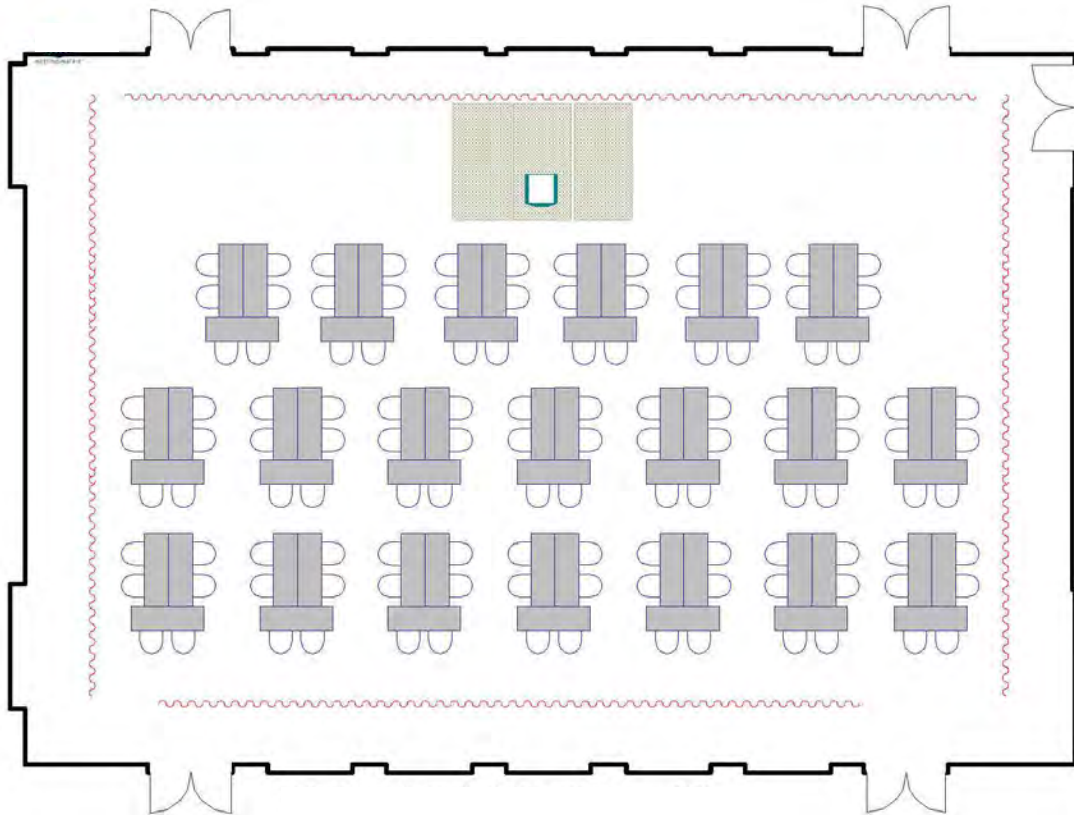

The Forum | Le Forum

Pods of 6 | Groupes de six

Maximum Capacity in this set-up:
Minimum Booking Threshold:
Room Dimensions:
Room Area:

120
70
48' x 64' x 20'h
3,072 sq. ft.

Capacité maximale de la salle :
Nombre minimum de participants pour les réservations :
Dimensions de la salle :
Superficie de la salle :

120 personnes
70 personnes
48 pi x 64 pi x 20 pi H.
3 072 pi²

V1.1