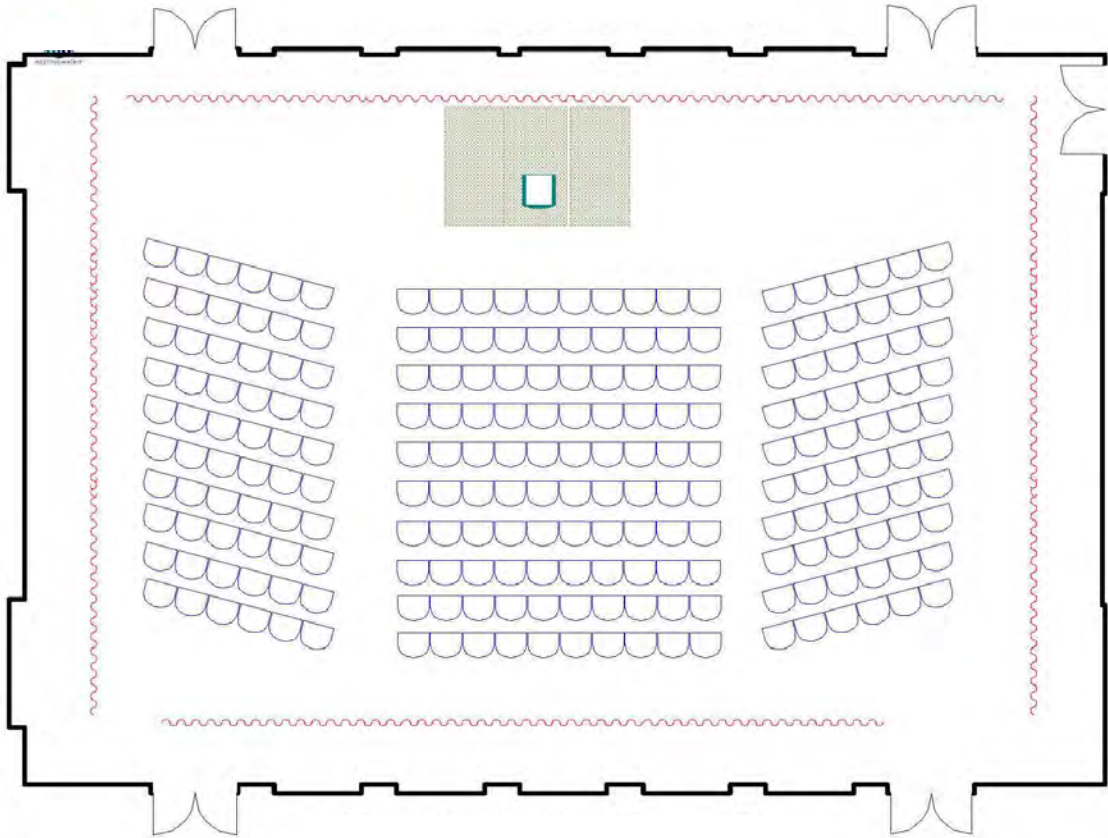

The Forum | Le Forum Theatre | Théâtre

Maximum Capacity in this set-up:
Minimum Booking Threshold:
Room Dimensions:
Room Area:

288
70
48' x 64' x 20'h
3,072 sq. ft.

Capacité maximale de la salle :
Nombre minimum de participants pour les réservations :
Dimensions de la salle :
Superficie de la salle :

288 personnes
70 personnes
48 pi x 64 pi x 20 pi H.
3 072 pi²

V1.1

The Forum | Le Forum Theatre | Théâtre

Maximum Capacity in this set-up (South Facing):

288

Minimum Booking Threshold:

70

Room Dimensions:

48' x 64' x 20'h

Room Area:

3,072sq. ft.

Capacité maximale de la salle (Exposée au Sud):

288 personnes

Nombre minimum de participants pour les réservations :

70 personnes

Dimensions de la salle :

104
 70
 48' x 64' x 20'h
 3,072 sq. ft.

Capacité maximale de la salle :
Nombre minimum de participants pour les réservations :
Dimensions de la salle :
Superficie de la salle :

150-180 personnes
 70 personnes
 48 pi x 64 pi x 20 pi H.
 3 072 pi²