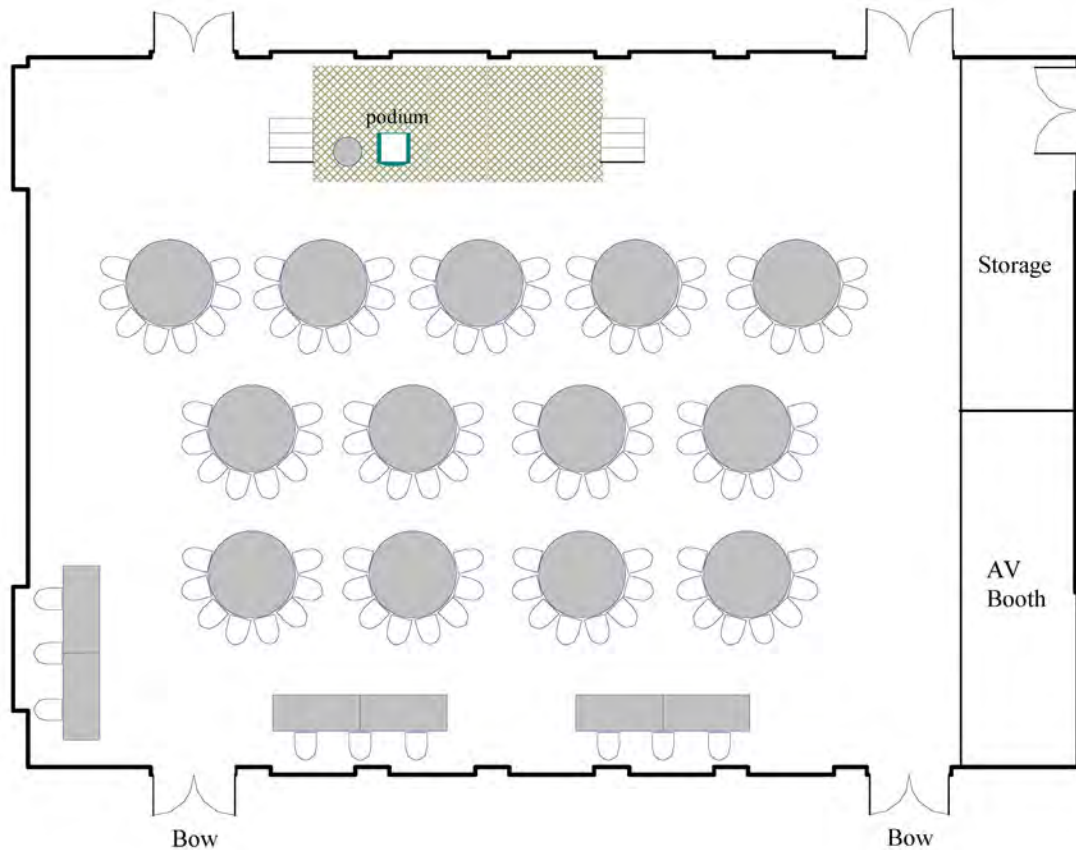

The Forum | Le Forum

Rounds of 8 | Cercles de huit

Maximum Capacity in this set-up:
Minimum Booking Threshold:
Room Dimensions:
Room Area:

104
70
48' x 64' x 20'h
3,072 sq. ft.

Capacité maximale de la salle :
Nombre minimum de participants pour les réservations :
Dimensions de la salle :
Superficie de la salle :

150-180 personnes
70 personnes
48 pi x 64 pi x 20 pi H.
3 072 pi²

V1.1