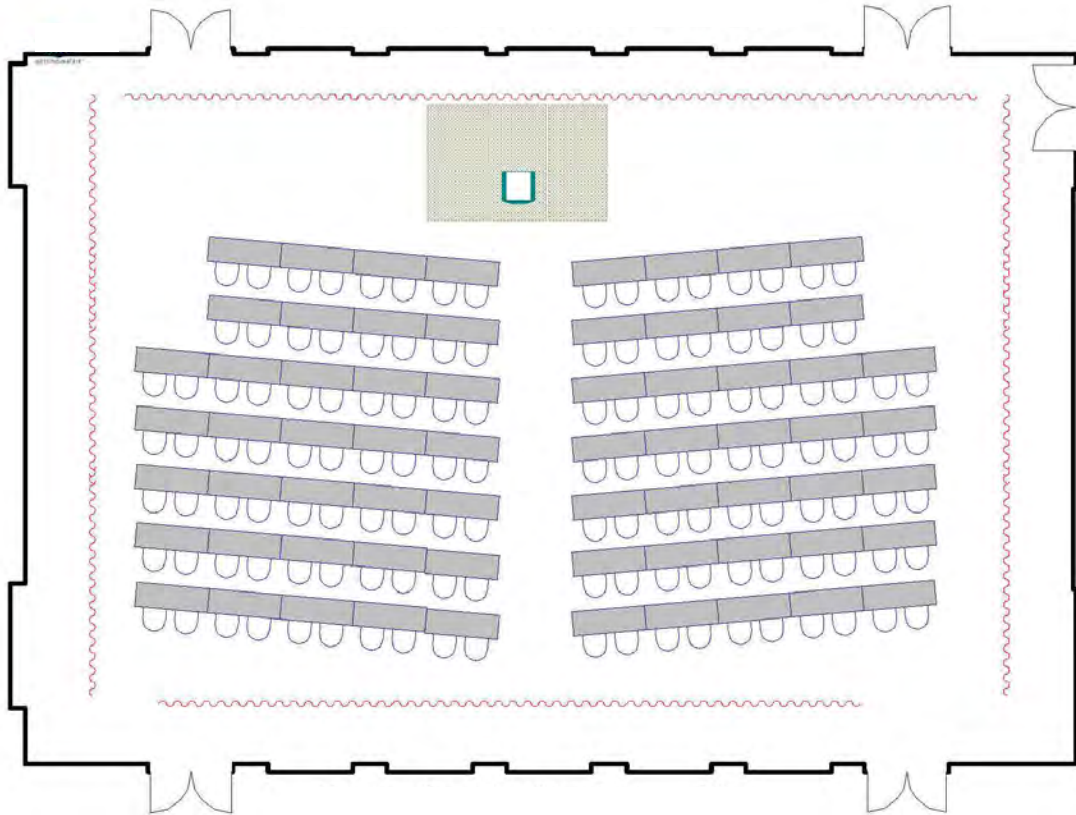

The Forum | Le Forum Theatre | Théâtre

Maximum Capacity in this set-up:
Minimum Booking Threshold:
Room Dimensions:
Room Area:

288
70
48' x 64' x 20'h
3,072 sq. ft.

Capacité maximale de la salle :
Nombre minimum de participants pour les réservations :
Dimensions de la salle :
Superficie de la salle :

48' x 64' x 20'h

Room Area:

3,072sq. ft.

Capacité maximale de la salle (Exposée au Sud):

288 personnes

Nombre minimum de participants pour les réservations :

70 personnes

Dimensions de la salle :

48 pi x 64 pi x 20 pi H.

Superficie de la salle :

3 072 pi²

V1.1

The Forum | Le Forum

Meeting Room | Salle de réunion

Maximum Capacity in this set-up:
Minimum Booking Threshold:
Room Dimensions:
Room Area:

132
70
48' x 64' x 20'h
3,072 sq. ft.

Capacité maximale de la salle :
Nombre minimum de participants pour les réservations :
Dimensions de la salle :
Superficie de la salle :

132 personnes
70 personnes
48 pi x 64 pi x 20 pi H.
3 072 pi²

V1.1