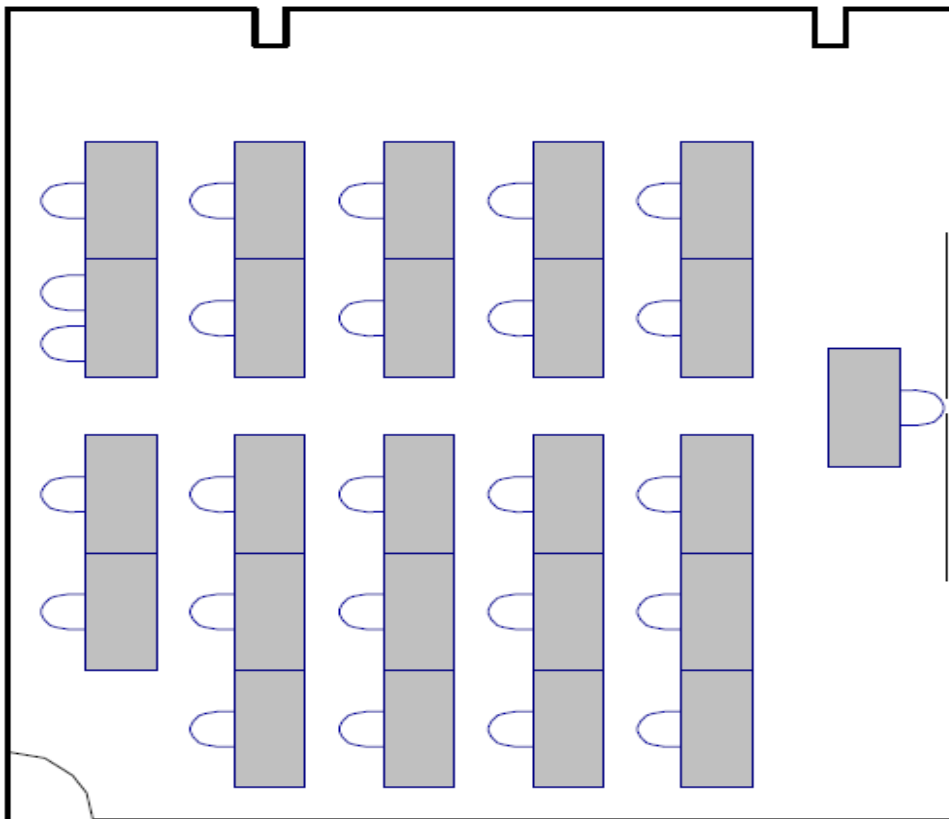

25 personnes

Dimensions de la salle :

39 pi x 33 pi x 11 pi H

Superficie de la salle :

1 287 pi²

V1.0

Room | Salle 105/208

Exam | Salle d'examen

Capacité maximale de la salle :

25 personnes

Nombre minimum de participants pour les réservations :

25 personnes

Dimensions de la salle :

39 pi x 33 pi x 11 pi H

Superficie de la salle :

1 287 pi²

Dimensions de la salle :

39 pi x 33 pi x 11 pi H

Superficie de la salle :

1 287 pi²

V1.0

Room | Salle 105/208

Boardroom | Salle de conférence

Maximum Capacity in this set-up:
Minimum Booking Threshold:
Room Dimensions:
Room Area:

Dimensions de la salle :

39 pi x 33 pi x 11 pi H

Superficie de la salle :

1 287 pi²

V1.0