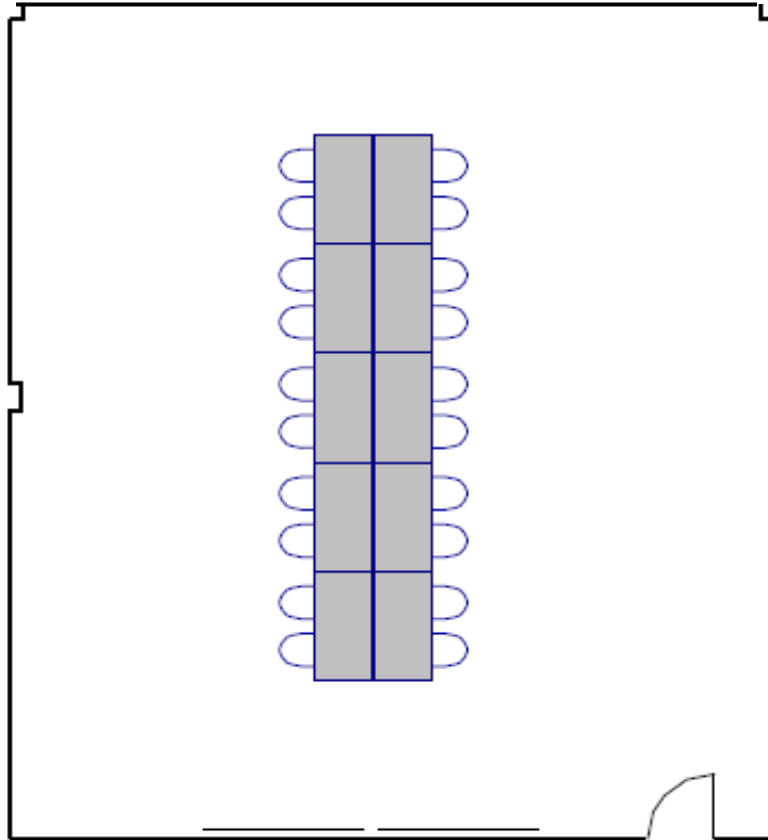

Dimensions de la salle :

39 pi x 33 pi x 11 pi H

Superficie de la salle :

1 287 pi²

V1.0

Room | Salle 105/208

Boardroom | Salle de conférence

Maximum Capacity in this set-up:
Minimum Booking Threshold:
Room Dimensions:
Room Area:

Dimensions de la salle :

39 pi x 33 pi x 11 pi H

Superficie de la salle :

1 287 pi²

V1.0