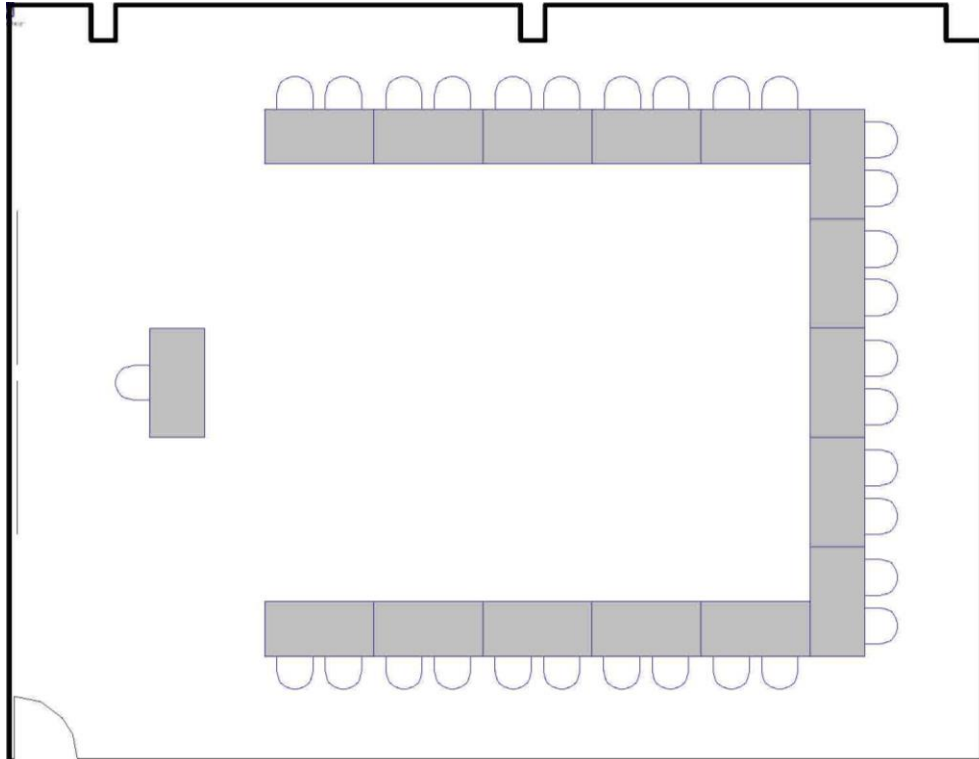

Room | Salle 105/208

U-shape | Forme de « U »

Maximum Capacity in this set-up:

26

Minimum Booking Threshold:

25

Room Dimensions:

39' x 33' x 11'h

Room Area:

1,287 sq. ft.

Capacité maximale de la salle :

26 personnes

Nombre minimum de participants pour les réservations :

25 personnes

Dimensions de la salle :

39 pi x 33 pi x 11 pi H

Superficie de la salle :

1 287 pi²

V1.0