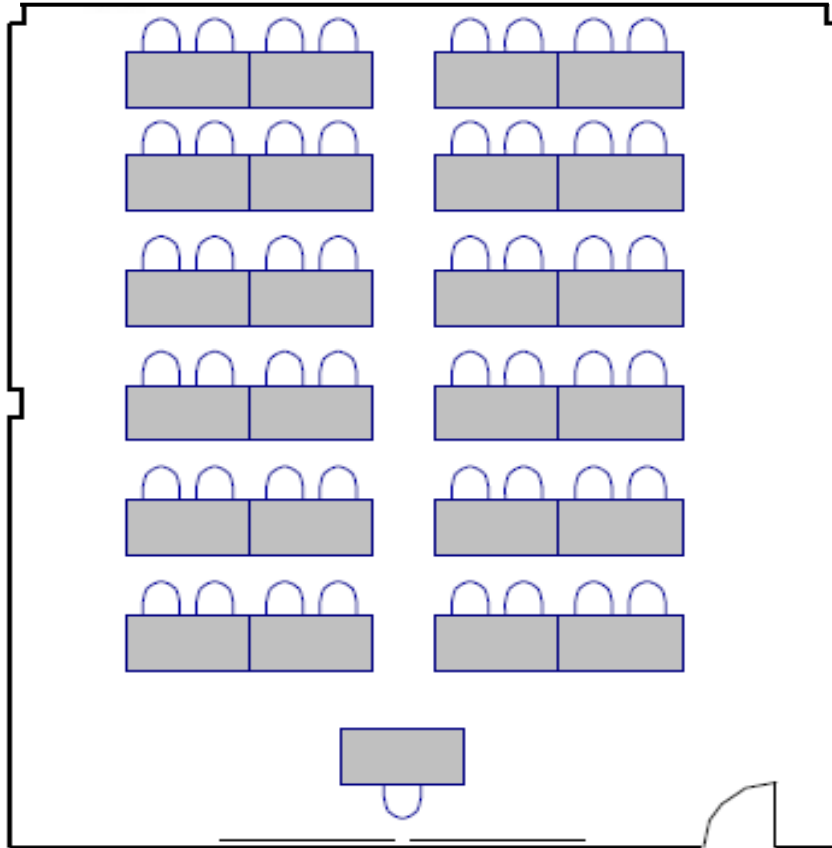

Room | Salle 105/208

Theatre | Théâtre

Maximum Capacity in this set-up:

60

Minimum Booking Threshold:

25

Room Dimensions:

39' x 33' x 11'h

Room Area:

1,287 sq. ft.

Capacité maximale de la salle :

60 personnes

Nombre minimum de participants pour les réservations :

25 personnes

Dimensions de la salle :

39 pi x 33 pi x 11 pi H

Superficie de la salle :

1 287 pi²

V1.0

Room | Salle 105/208

Meeting Room | Salle de réunion

Maximum Capacity in this set-up:

48

Minimum Booking Threshold:

Dimensions de la salle :

39 pi x 33 pi x 11 pi H

Superficie de la salle :

1 287 pi²

V1.0