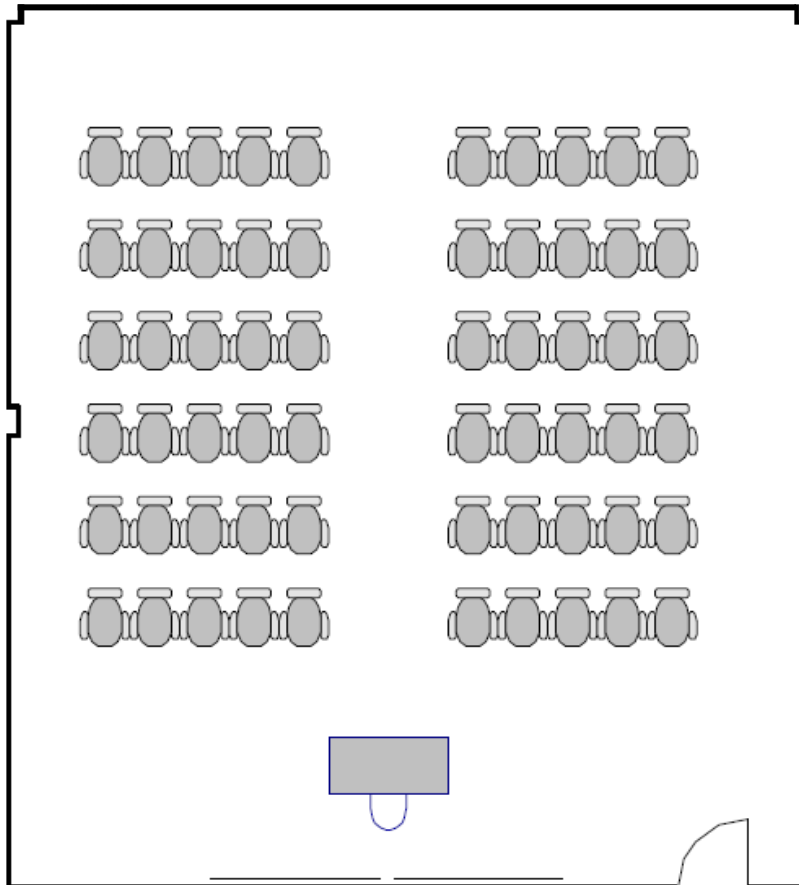

Room | Salle 105/208

Theatre | Théâtre

Maximum Capacity in this set-up:

60

Minimum Booking Threshold:

25

Room Dimensions:

39' x 33' x 11'h

Room Area:

1,287 sq. ft.

Capacité maximale de la salle :

60 personnes

Nombre minimum de participants pour les réservations :

25 personnes

Dimensions de la salle :

39 pi x 33 pi x 11 pi H

Superficie de la salle :

1 287 pi²

V1.0

Room | Salle 105/208

Meeting Room | Salle de réunion

Maximum Capacity in this set-up:

48

Minimum Booking Threshold:

Dimensions de la salle :

39 pi x 33 pi x 11 pi H

Superficie de la salle :

1 287 pi²

V1.0

Room | Salle 105/208

Boardroom | Salle de conférence

Maximum Capacity in this set-up:
Minimum Booking Threshold:
Room Dimensions:
Room Area: