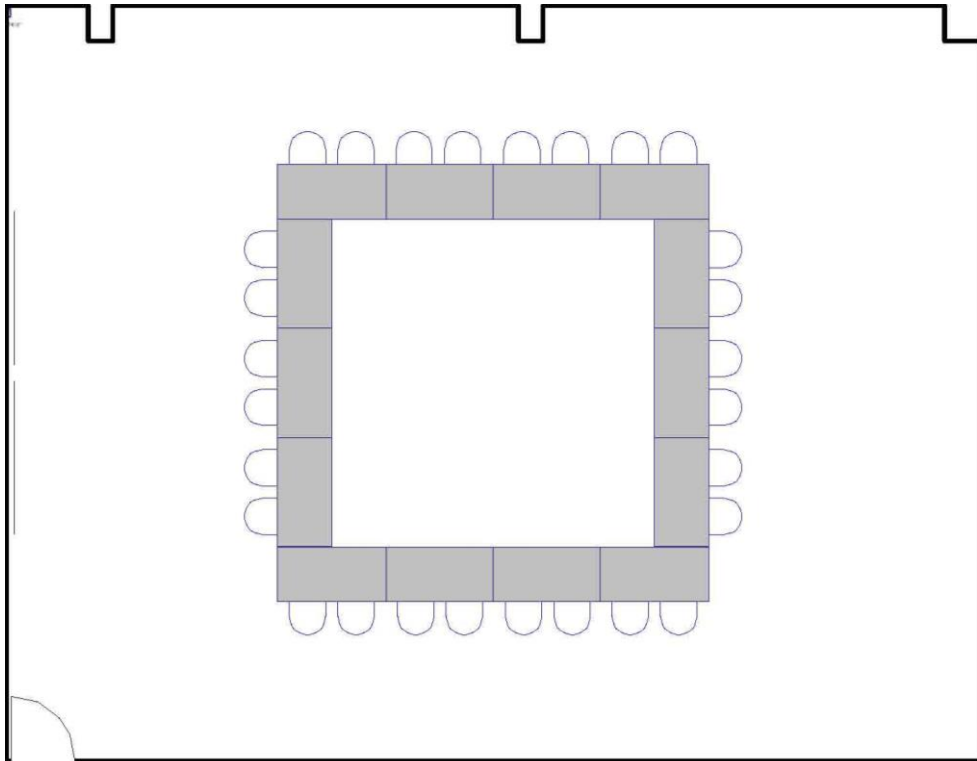

Dimensions de la salle :

39 pi x 33 pi x 11 pi H

Superficie de la salle :

1 287 pi²

V1.0

Room | Salle 105/208

Boardroom | Salle de conférence

Maximum Capacity in this set-up:
Minimum Booking Threshold:
Room Dimensions:
Room Area:

20
25
39' x 33' x 11'h
1,287 sq. ft.

Capacité maximale de la salle :
Nombre minimum de participants pour les réservations :
Dimensions de la salle :
Superficie de la salle :

20 personnes
25 personnes
39 pi x 33 pi x 11 pi H
1 287 pi²

V1.0

Room | Salle 105/208

Hollow Square | Carré fermé

Maximum Capacity in this set-up:
Minimum Booking Threshold:
Room Dimensions:
Room Area:

36
25
39' x 33' x 11'h
1,287 sq. ft.

Capacité maximale de la salle :
Nombre minimum de participants pour les réservations :
Dimensions de la salle :
Superficie de la salle :

Dimensions de la salle :

39 pi x 33 pi x 11 pi H

Superficie de la salle :

1 287 pi²

V1.0