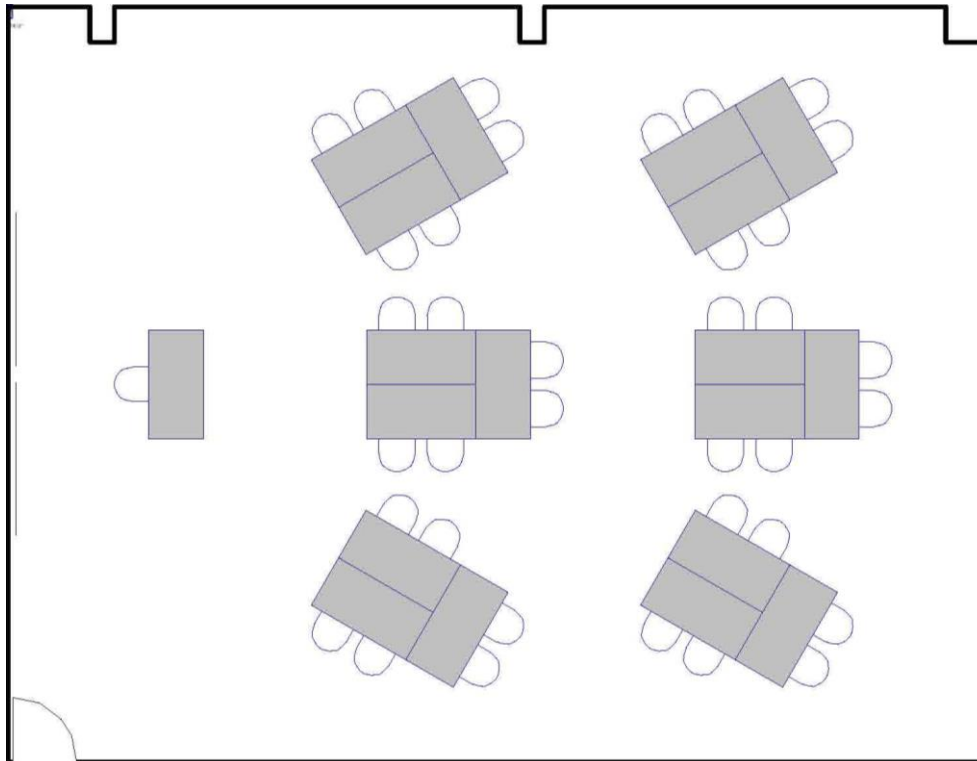

Room | Salle 105/208

Pods of 6 | Groupes de six

Maximum Capacity in this set-up:
Minimum Booking Threshold:
Room Dimensions:
Room Area:

36
25
39' x 33' x 11'h
1,287 sq. ft.

Capacité maximale de la salle :
Nombre minimum de participants pour les réservations :
Dimensions de la salle :
Superficie de la salle :

36 personnes
25 personnes
39 pi x 33 pi x 11 pi H
1 287 pi²

V1.0