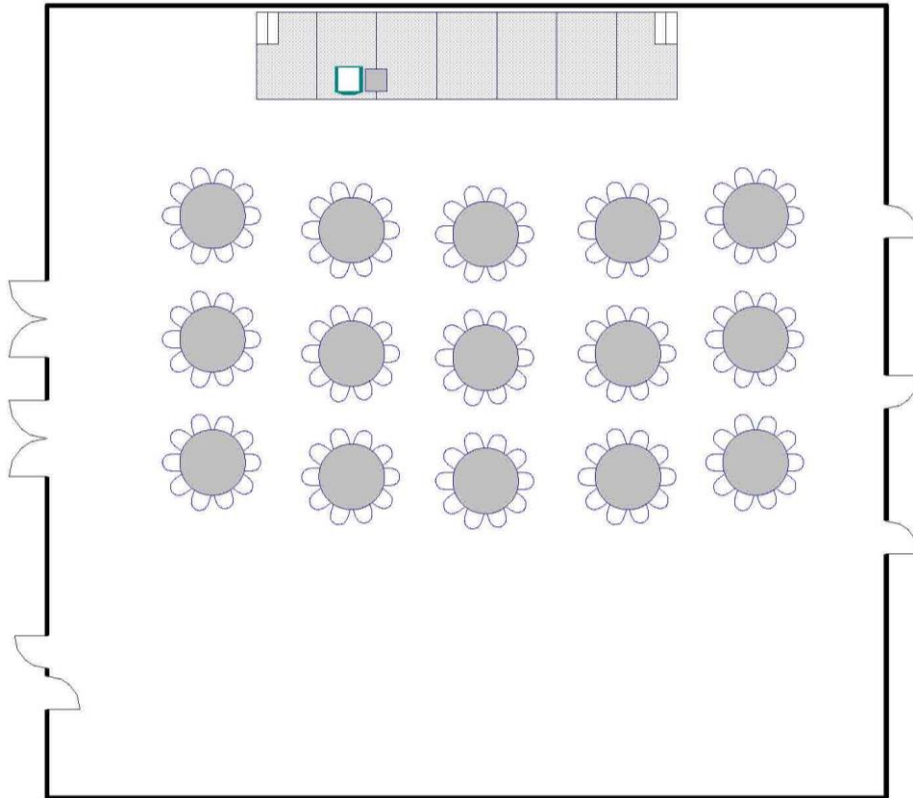

100 personnes

Dimensions de la salle :

72.5 pi x 77 pi x 20 pi H

Superficie de la salle :

5 583 pi²

V1.0

Presentation Hall | Grand salon

Theatre | Théâtre

72 pi x 77 pi x 20 pi H

Superficie de la salle :

5 544 pi²

V1.0

Presentation Hall | Grand salon

Rounds of 10 | Cercles de dix

Maximum Capacity in this set up:

320

Minimum Booking Threshold:

100

Room Dimensions:

72.5' x 77' x 20'h

Room Area:

5,583 sq. ft.

Capacité maximale de la salle :

320 personnes

Rounds of 10 | Cercles de dix

Maximum Capacity in this set up:	320
Minimum Booking Threshold:	100
Room Dimensions:	72.5' x 77' x 20'h
Room Area:	5,583 sq. ft.

Capacité maximale de la salle :	320 personnes
Nombre minimum de participants pour les réservations :	100 personnes
Dimensions de la salle :	72.5 pi x 77 pi x 20 pi H
Superficie de la salle :	5 583 pi ²