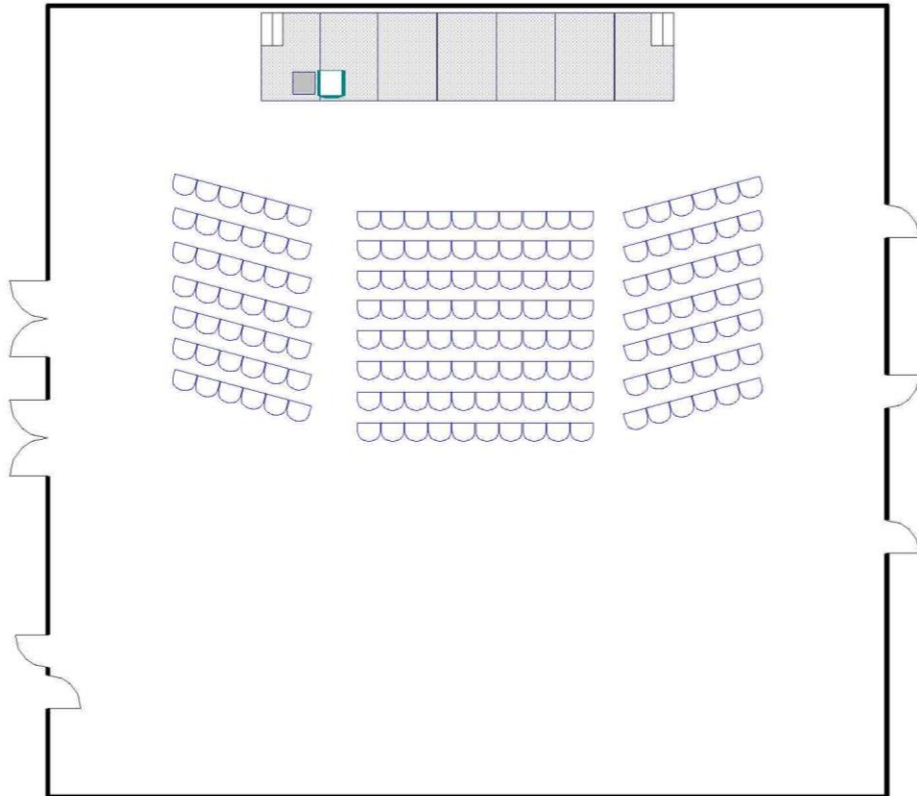

Room Area:

5,583 sq. ft.

Capacité maximale de la salle :

240 personnes

Nombre minimum de participants pour les réservations :

100 personnes

Dimensions de la salle :

72.5 pi x 77 pi x 20 pi H

100

Room Dimensions:

72.5' x 77' x 20'h

Room Area:

5,583 sq. ft.

Capacité maximale de la salle :

240 personnes

Nombre minimum de participants pour les réservations :

100 personnes

Dimensions de la salle :

72.5 pi x 77 pi x 20 pi H

Superficie de la salle :

5 583 pi²

V1.0

Presentation Hall | Grand salon

Theatre | Théâtre

Capacité maximale de la salle :

450 personnes

Nombre minimum de participants pour les réservations :

100 personnes

Dimensions de la salle :

72 pi x 77 pi x 20 pi H

Superficie de la salle :

5 544 pi²