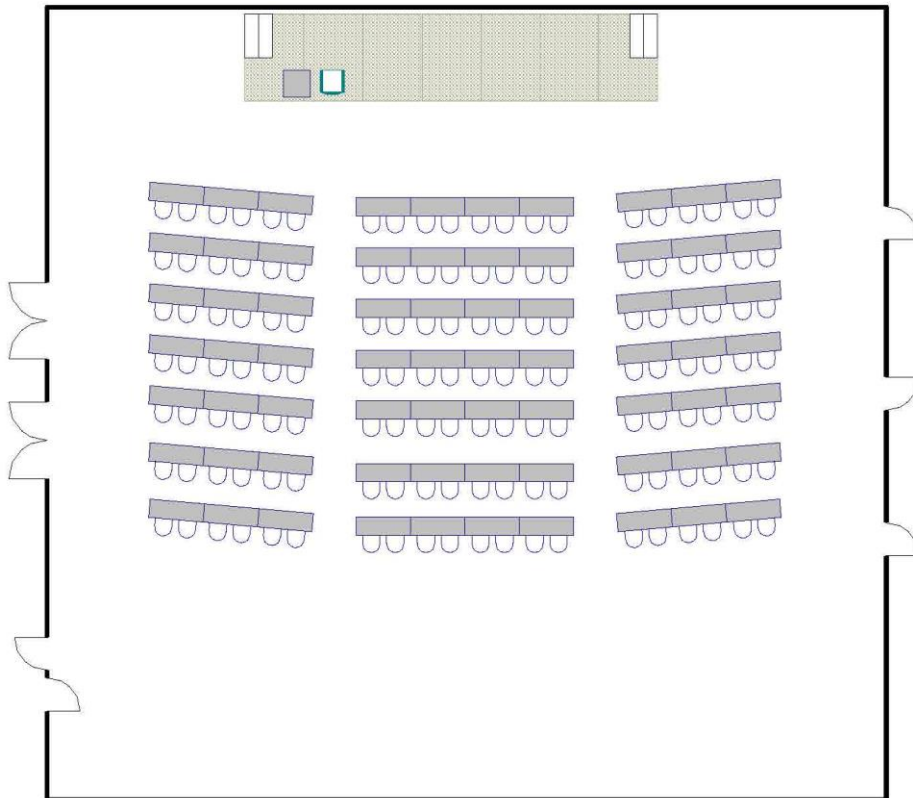

Presentation Hall | Grand salon

Meeting room | Salle de réunion

Maximum Capacity in this set-up:

240

Minimum Booking Threshold:

100

Room Dimensions:

72.5' x 77' x 20'h

Room Area:

5,583 sq. ft.

Capacité maximale de la salle :

240 personnes

Nombre minimum de participants pour les réservations :

100 personnes

Dimensions de la salle :

72.5 pi x 77 pi x 20 pi H

100 personnes

Dimensions de la salle :

72.5 pi x 77 pi x 20 pi H

Superficie de la salle :

5 583 pi²

V1.0

Presentation Hall | Grand salon

Theatre | Théâtre

72 pi x 77 pi x 20 pi H

Superficie de la salle :

5 544 pi²

V1.0

Presentation Hall | Grand salon

Rounds of 10 | Cercles de dix

Maximum Capacity in this set up:

320