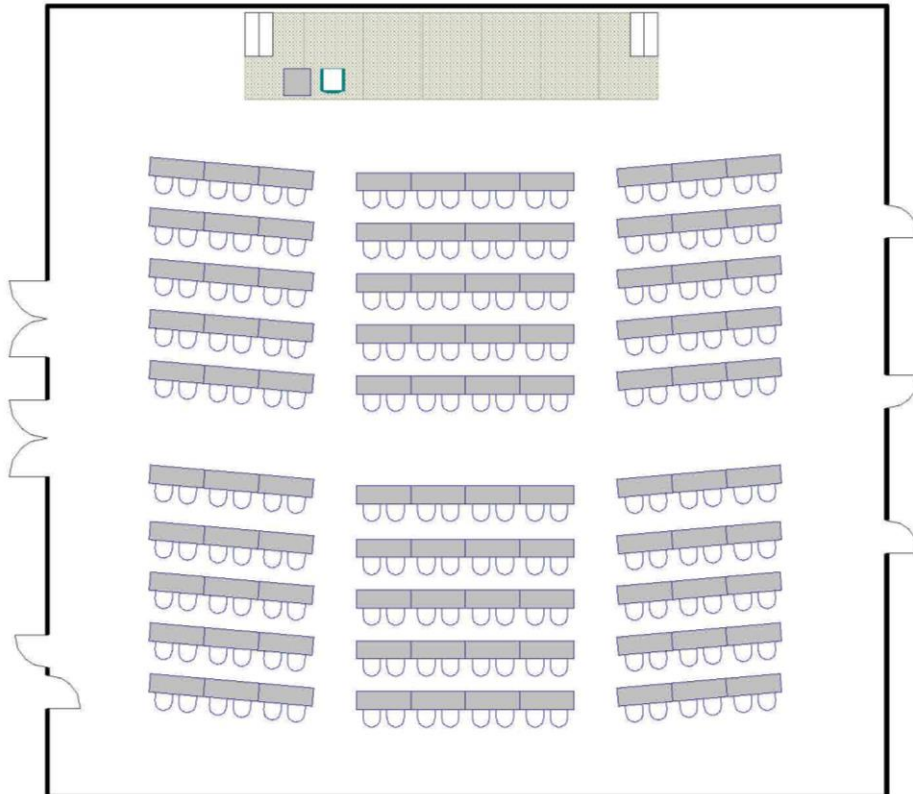

Presentation Hall | Grand salon

Meeting room | Salle de réunion

Maximum Capacity in this set-up:

240

Minimum Booking Threshold:

100

Room Dimensions:

72.5' x 77' x 20'h

Room Area:

5,583 sq. ft.

Capacité maximale de la salle :

240 personnes

Nombre minimum de participants pour les réservations :

100 personnes

Dimensions de la salle :

72.5 pi x 77 pi x 20 pi H

Superficie de la salle :

5 583 pi²

V1.0