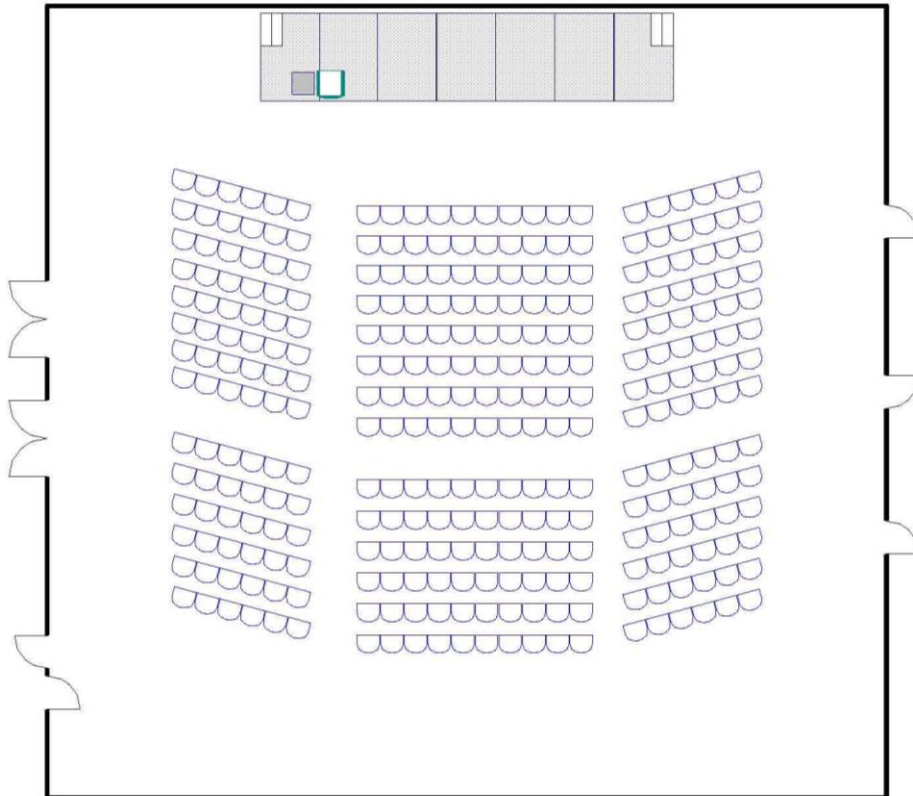

Presentation Hall | Grand salon

Theatre | Théâtre

Maximum Capacity in this set-up:

450

Minimum Booking Threshold:

100

Room Dimensions:

72' x 77' x 20'h

Room Area:

5,544 sq. ft.

Capacité maximale de la salle :

450 personnes

Nombre minimum de participants pour les réservations :

100 personnes

Dimensions de la salle :

72 pi x 77 pi x 20 pi H

Superficie de la salle :

5 544 pi²

V1.0