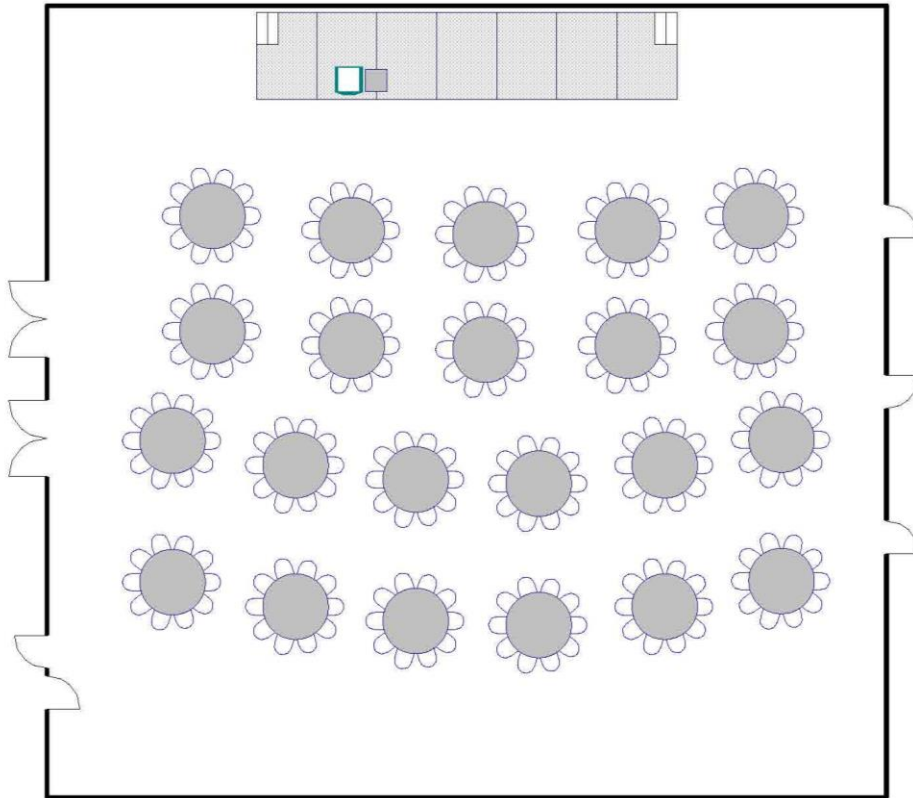

72 pi x 77 pi x 20 pi H

Superficie de la salle :

5 544 pi²

V1.0

Presentation Hall | Grand salon

Rounds of 10 | Cercles de dix

Maximum Capacity in this set up:

320

Nombre minimum de participants pour les réservations :

100 personnes

Dimensions de la salle :

72.5 pi x 77 pi x 20 pi H

Superficie de la salle :

5,583 pi²

V1.0

Presentation Hall | Grand salon

Rounds of 10 | Cercles de dix

Maximum Capacity in this set up:	320
Minimum Booking Threshold:	100
Room Dimensions:	72.5' x 77' x 20'h
Room Area:	5,583 sq. ft.

Capacité maximale de la salle :	320 personnes
Nombre minimum de participants pour les réservations :	100 personnes
Dimensions de la salle :	72.5 pi x 77 pi x 20 pi H
Superficie de la salle :	5 583 pi ²