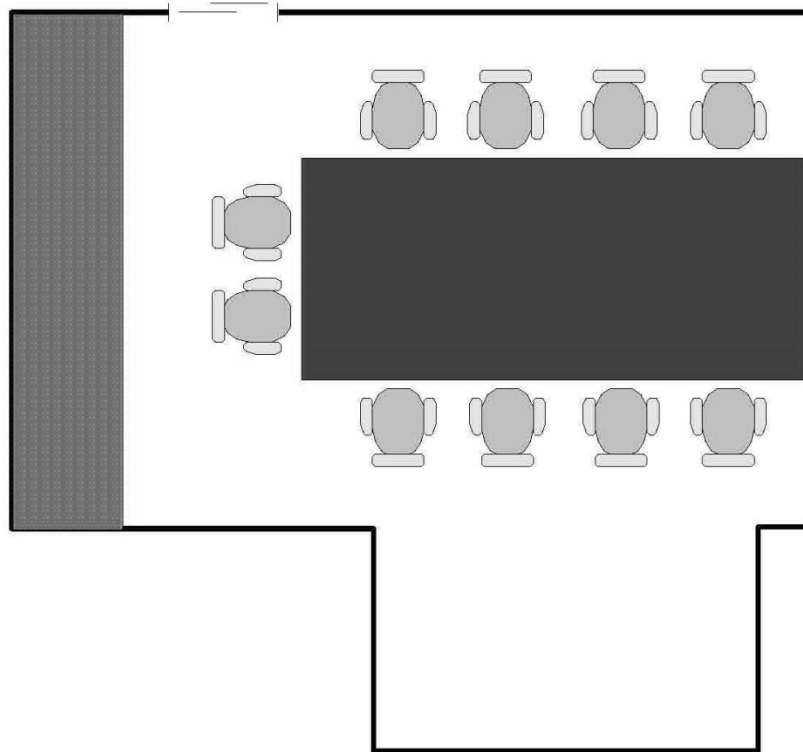

# First Bank Executive Boardroom | La salle de direction de la Banque Boardroom | Salle de conférence

**Maximum Capacity in this set-up:**

12

**Minimum Booking Threshold:**

6

**Room Dimensions:**

14' x 18'

**Room Area:**

252 sq. ft.

**Capacité maximale de la salle :**

12 personnes

**Nombre minimum de participants pour les réservations :**

6 personnes

**Dimensions de la salle :**

14 pi x 18 pi

**Superficie de la salle :**