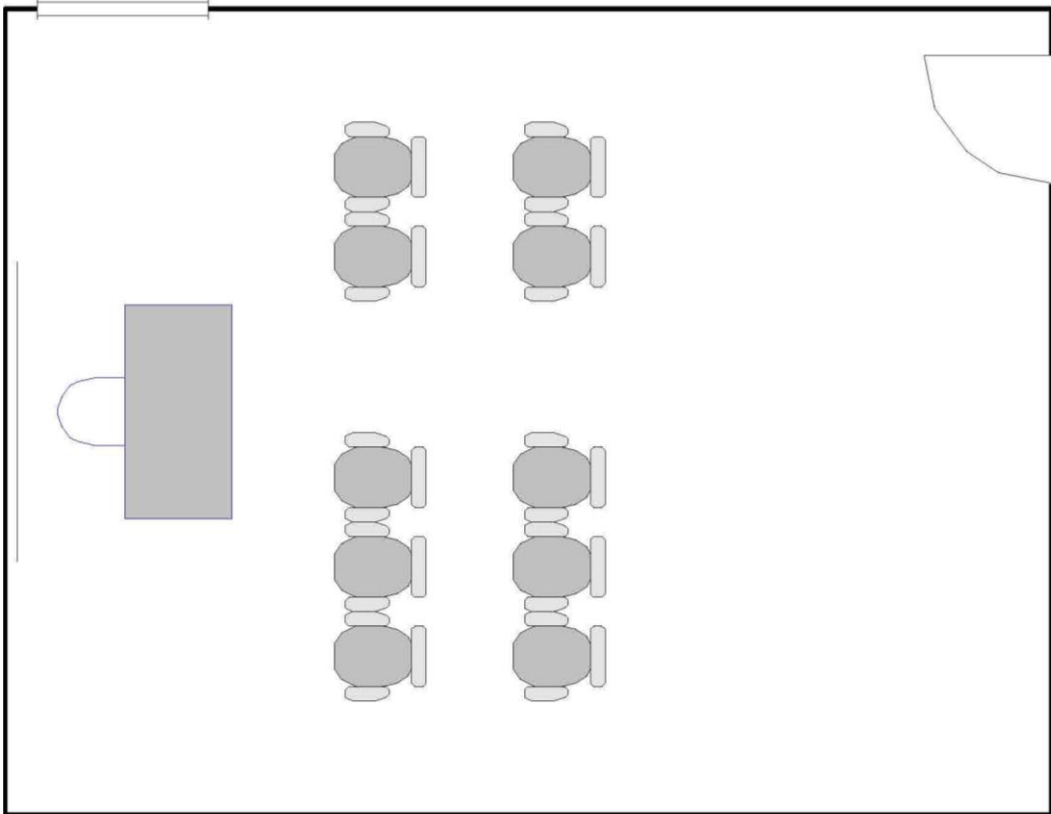

Room | Salle 123/124

Theatre | Théâtre

Maximum Capacity in this set-up:

22

Minimum Booking Threshold:

10

Room Dimensions:

19' x 24' x 11'h

Room Area:

456 sq. ft.

Capacité maximale de la salle :

22 personnes

Nombre minimum de participants pour les réservations : 10 personnes

Dimensions de la salle :

19 pi x 24 pi x 11 pi H

Superficie de la salle :

456 pi²

Institute for Learning
L'Académie