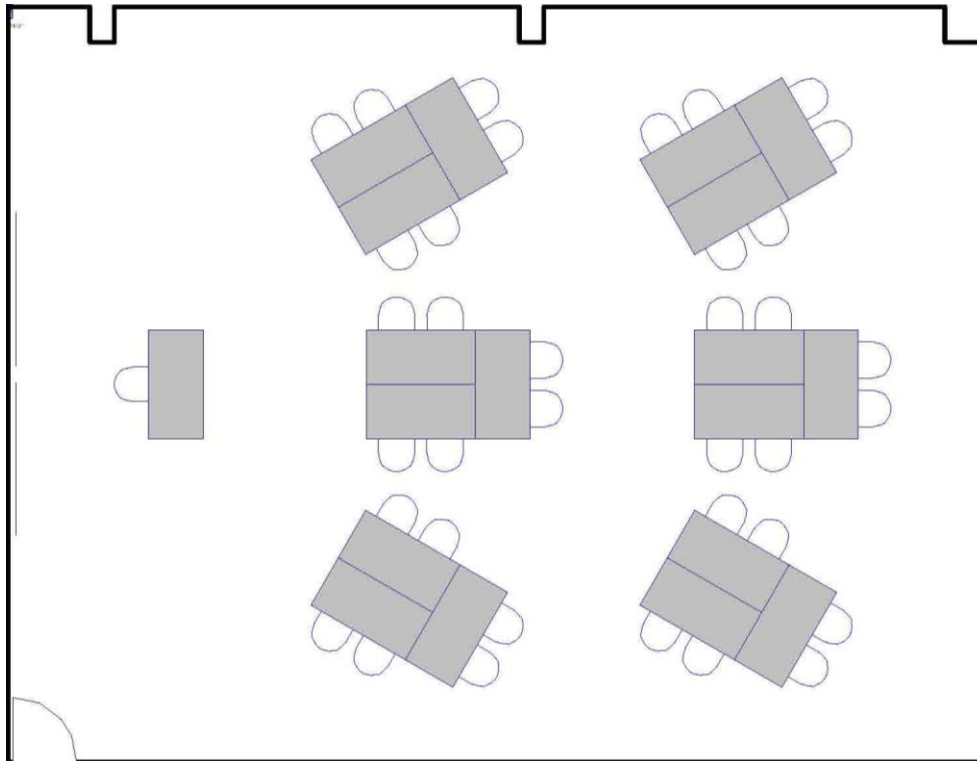

Room | Salle 104/206

Pods of 6 | Groupes de six

Maximum Capacity in this set-up: 42
Minimum Booking Threshold: 30
Room Dimensions: 44.7' x 34.7' x 11'h
Room Area: 1,551 sq. ft.

Capacité maximale de la salle : 42 personnes
Nombre minimum de participants pour les réservations : 30 personnes
Dimensions de la salle : 44,7 pi x 34,7 pi x 11 pi H
Superficie de la salle : 1 551 pi²

Institute for Learning
L'Académie