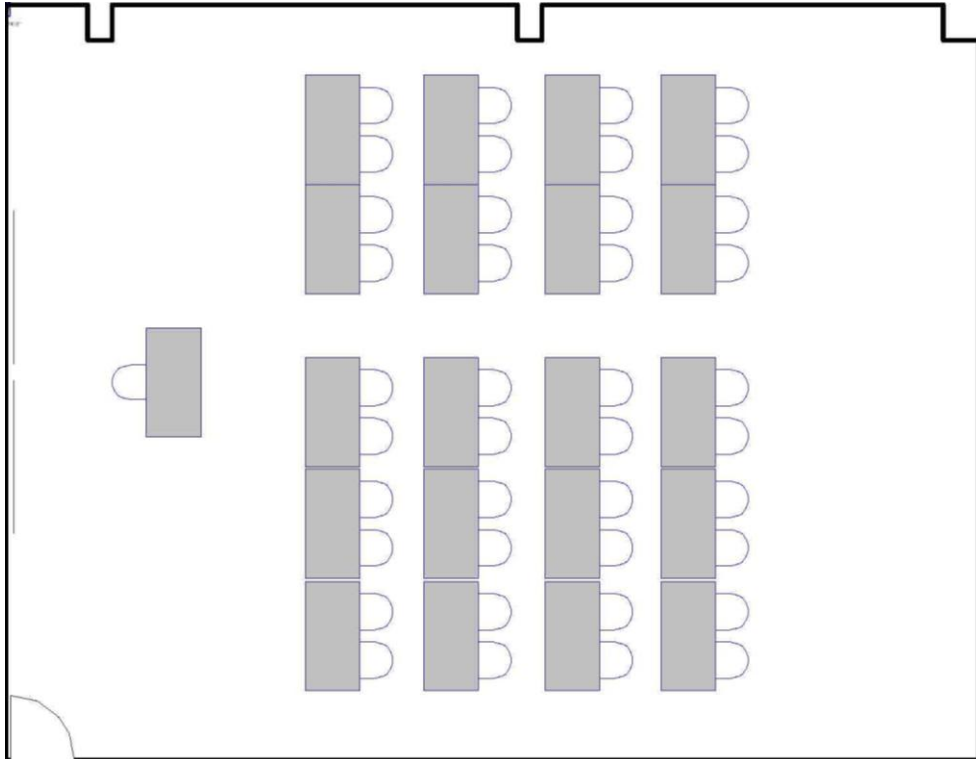

## Circle of Chairs | Cercle de chaises

Maximum Capacity in this set-up: 36  
Minimum Booking Threshold: 30  
Room Dimensions: 44.7' x 34.7' x 11'h  
Room Area: 1,551 sq. ft.

Capacité maximale de la salle : 36 personnes  
Nombre minimum de participants pour les réservations : 30 personnes  
Dimensions de la salle : 44,7 pi x 34,7 pi x 11 pi H  
Superficie de la salle : 1 551 pi<sup>2</sup>

## Classroom | Salle de classe

Maximum Capacity in this set-up: 56  
Minimum Booking Threshold: 30  
Room Dimensions: 44.7' x 34.7' x 11'h  
Room Area: 1,551 sq. ft.

Capacité maximale de la salle : 56 personnes  
Nombre minimum de participants pour les réservations : 30 personnes  
Dimensions de la salle : 44,7 pi x 34,7 pi x 11 pi H  
Superficie de la salle : 1 551 pi<sup>2</sup>

## Hollow Square | Carré fermé

Maximum Capacity in this set-up:	40
Minimum Booking Threshold:	30
Room Dimensions:	44.7' x 34.7' x 11'h
Room Area:	1,551 sq. ft.

Capacité maximale de la salle :	40 personnes
Nombre minimum de participants pour les réservations :	30 personnes
Dimensions de la salle :	44,7 pi x 34,7 pi x 11 pi H
Superficie de la salle :	1 551 pi <sup>2</sup>

## U-shape | Forme de « U »

Maximum Capacity in this set-up: 30  
Minimum Booking Threshold: 30  
Room Dimensions: 44.7' x 34.7' x 11'h  
Room Area: 1,551 sq. ft.

Capacité maximale de la salle : 30 personnes  
Nombre minimum de participants pour les réservations : 30 personnes  
Dimensions de la salle : 44,7 pi x 34,7 pi x 11 pi H  
Superficie de la salle : 1 551 pi<sup>2</sup>