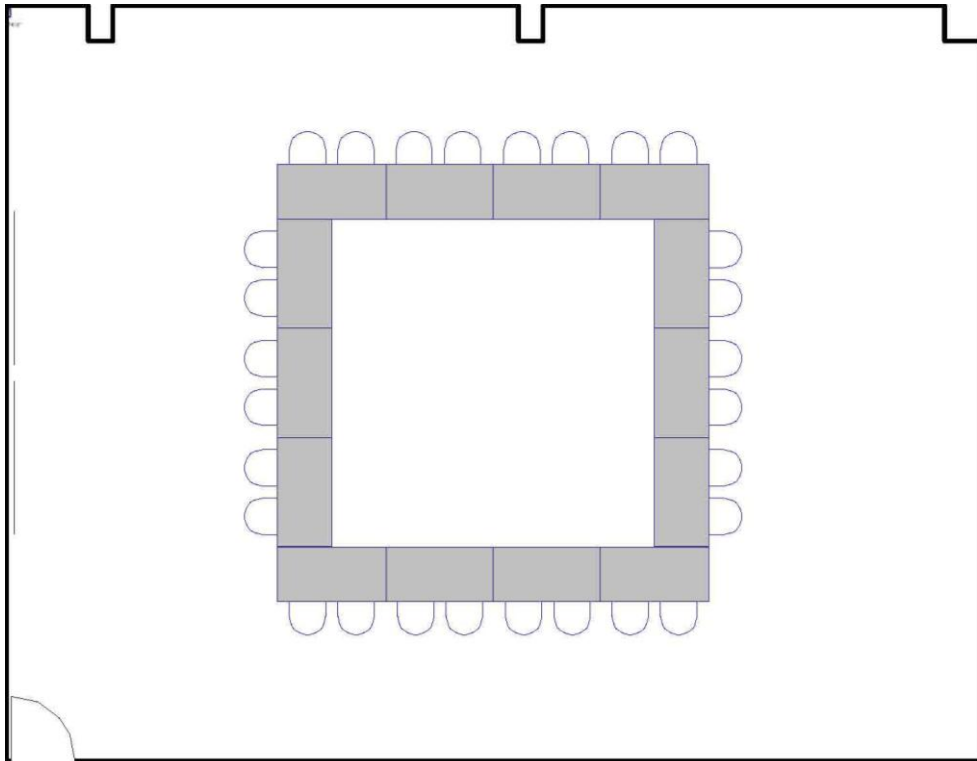

Room | Salle 104/206

Hollow Square | Carré fermé

Maximum Capacity in this set-up:	40
Minimum Booking Threshold:	30
Room Dimensions:	44.7' x 34.7' x 11'h
Room Area:	1,551 sq. ft.

Capacité maximale de la salle :	40 personnes
Nombre minimum de participants pour les réservations :	30 personnes
Dimensions de la salle :	44,7 pi x 34,7 pi x 11 pi H
Superficie de la salle :	1 551 pi²

Institute for Learning
L'Académie