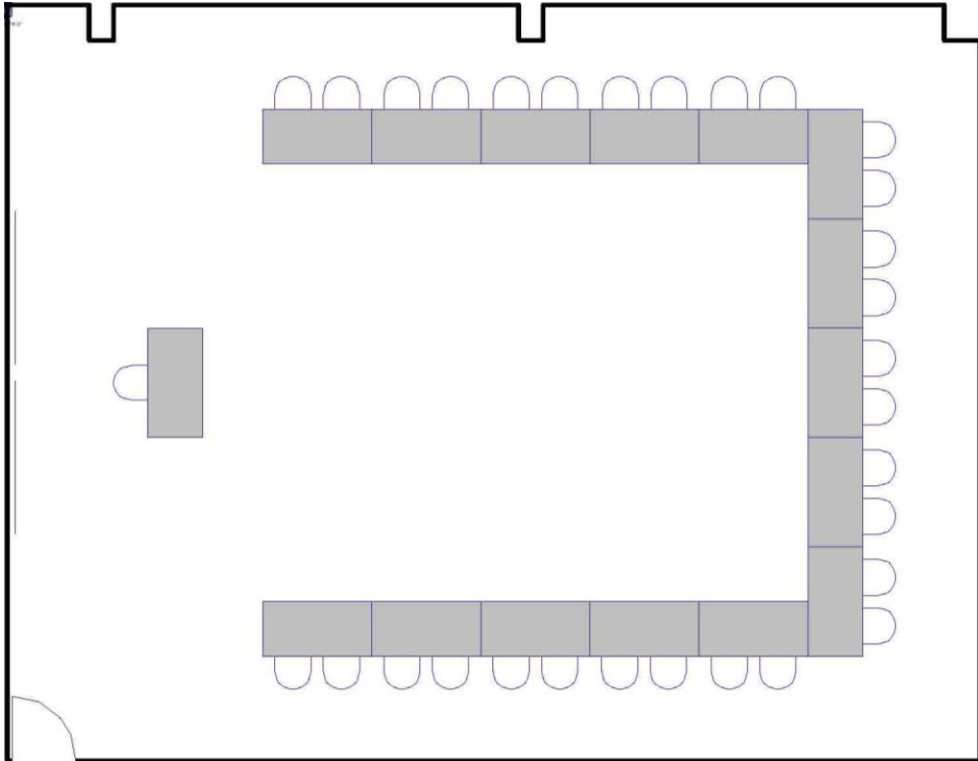

Room | Salle 104/206

U-shape | Forme de « U »

Maximum Capacity in this set-up: 30
Minimum Booking Threshold: 30
Room Dimensions: 44.7' x 34.7' x 11'h
Room Area: 1,551 sq. ft.

Capacité maximale de la salle : 30 personnes
Nombre minimum de participants pour les réservations : 30 personnes
Dimensions de la salle : 44,7 pi x 34,7 pi x 11 pi H
Superficie de la salle : 1 551 pi²