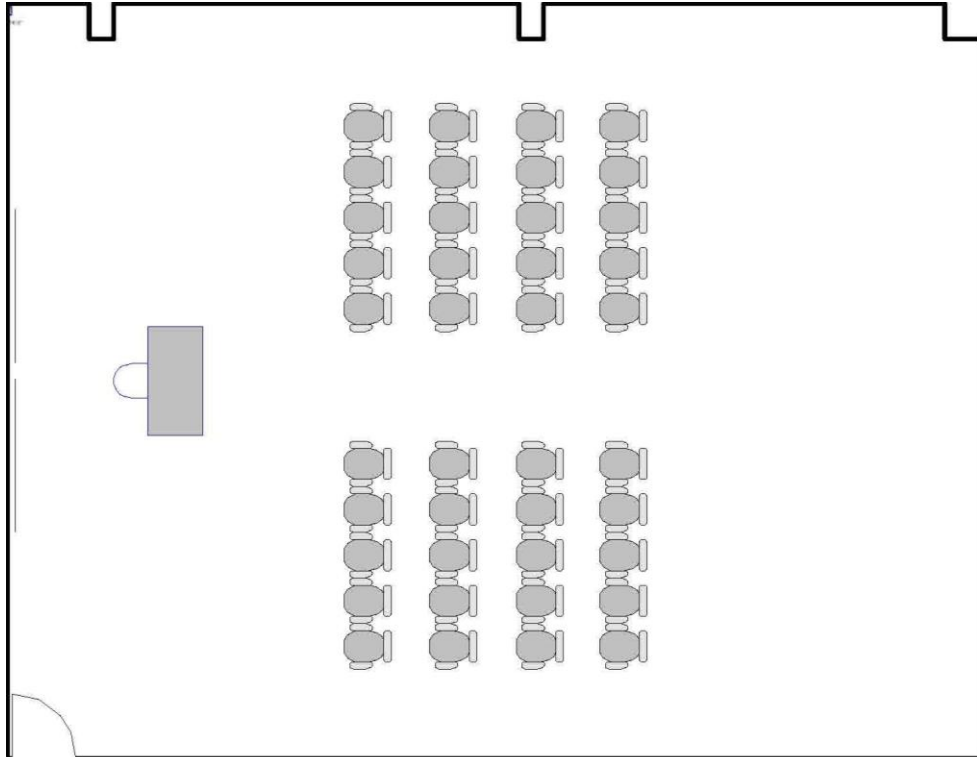

Room | Salle 104/206

Theatre | Théâtre

Maximum Capacity in this set-up: 60
Minimum Booking Threshold: 30
Room Dimensions: 44.7' x 34.7' x 11'h
Room Area: 1,551 sq. ft.

Capacité maximale de la salle : 60 personnes
Nombre minimum de participants pour les réservations : 30 personnes
Dimensions de la salle : 44,7 pi x 34,7 pi x 11 pi H
Superficie de la salle : 1 551 pi²

Institute for Learning
L'Académie