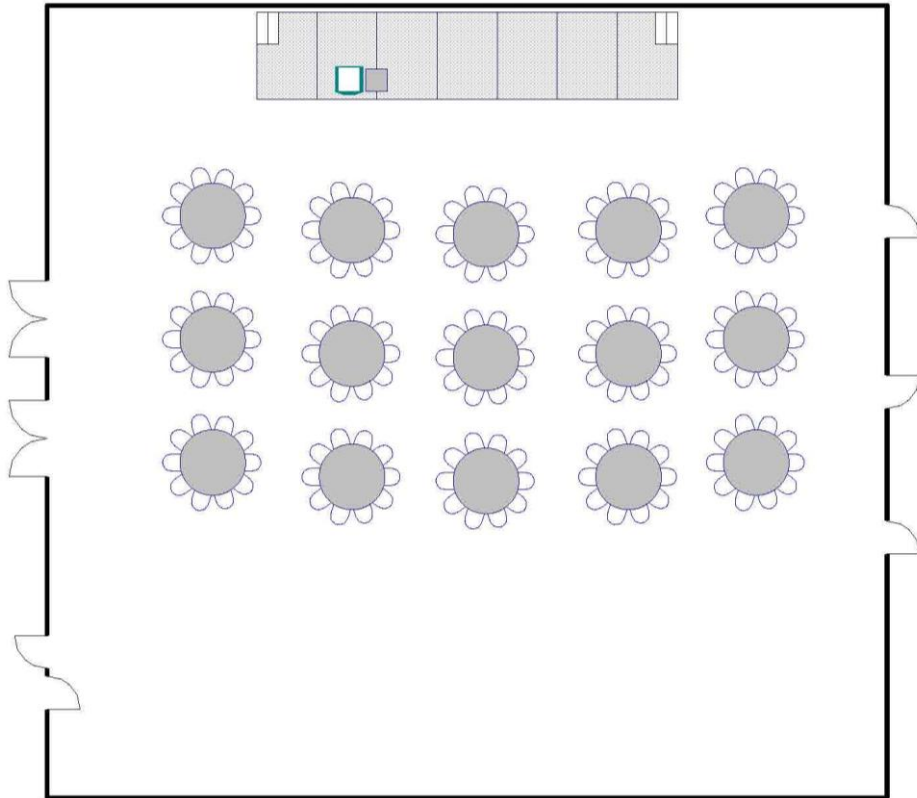

Presentation Hall | Grand salon

Classroom | Salle de classe

Maximum Capacity in this set-up: 240
Minimum Booking Threshold: 100
Room Dimensions: 72.5' x 77' x 20'h
Room Area: 5,583 sq. ft.

Capacité maximale de la salle : 240 personnes
Nombre minimum de participants pour les réservations : 100 personnes
Dimensions de la salle : 72,5 pi x 77 pi x 20 pi H
Superficie de la salle : 5 583 pi²

Institute for Learning
L'Académie

Presentation Hall | Grand salon

Rounds of 10 | Cercles de dix

Maximum Capacity in this set up:	320
Minimum Booking Threshold:	100
Room Dimensions:	72.5' x 77' x 20'h
Room Area:	5,583 sq. ft.

Capacité maximale de la salle :	320 personnes
Nombre minimum de participants pour les réservations :	100 personnes
Dimensions de la salle :	72,5 pi x 77 pi x 20 pi H
Superficie de la salle :	5 583 pi ²