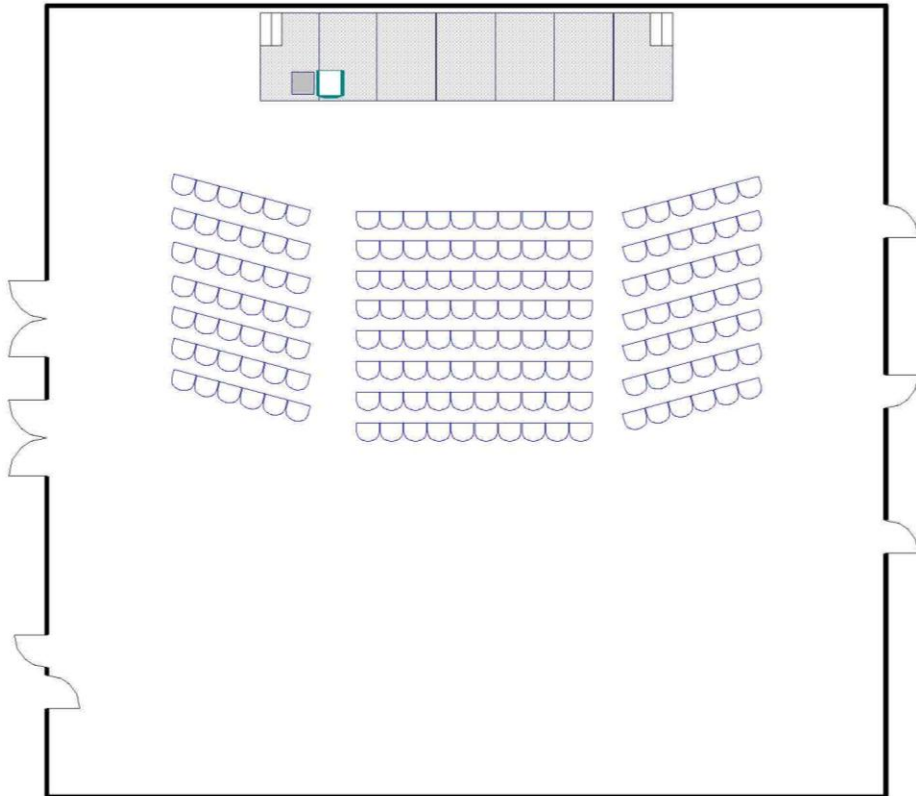

Presentation Hall | Grand salon Theatre | Théâtre

Maximum Capacity in this set-up:	450
Minimum Booking Threshold:	100
Room Dimensions:	72.5' x 77' x 20'h
Room Area:	5,583 sq. ft.

Capacité maximale de la salle :	450 personnes
Nombre minimum de participants pour les réservations :	100 personnes
Dimensions de la salle :	72,5 pi x 77 pi x 20 pi H
Superficie de la salle :	5 583 pi²

Institute for Learning
L'Académie