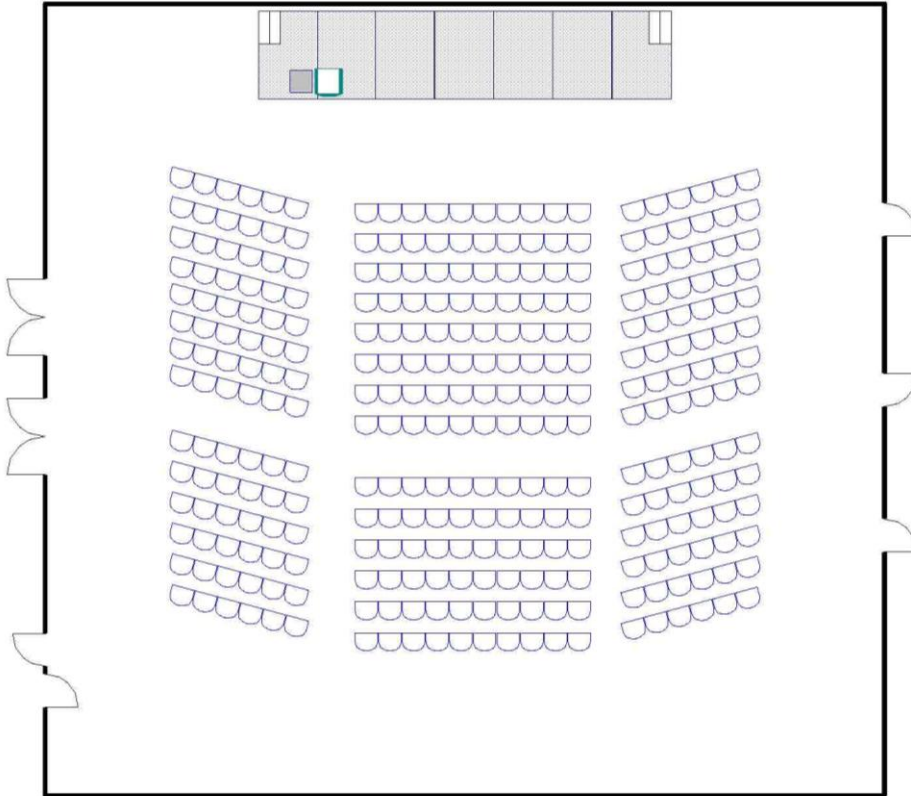

Presentation Hall | Grand salon Theatre | Théâtre

Maximum Capacity in this set-up:	450
Minimum Booking Threshold:	100
Room Dimensions:	72.5' x 77' x 20'h
Room Area:	5,583 sq. ft.

Capacité maximale de la salle :	450 personnes
Nombre minimum de participants pour les réservations :	100 personnes
Dimensions de la salle :	72,5 pi x 77 pi x 20 pi H
Superficie de la salle :	5 583 pi²

Institute for Learning
L'Académie