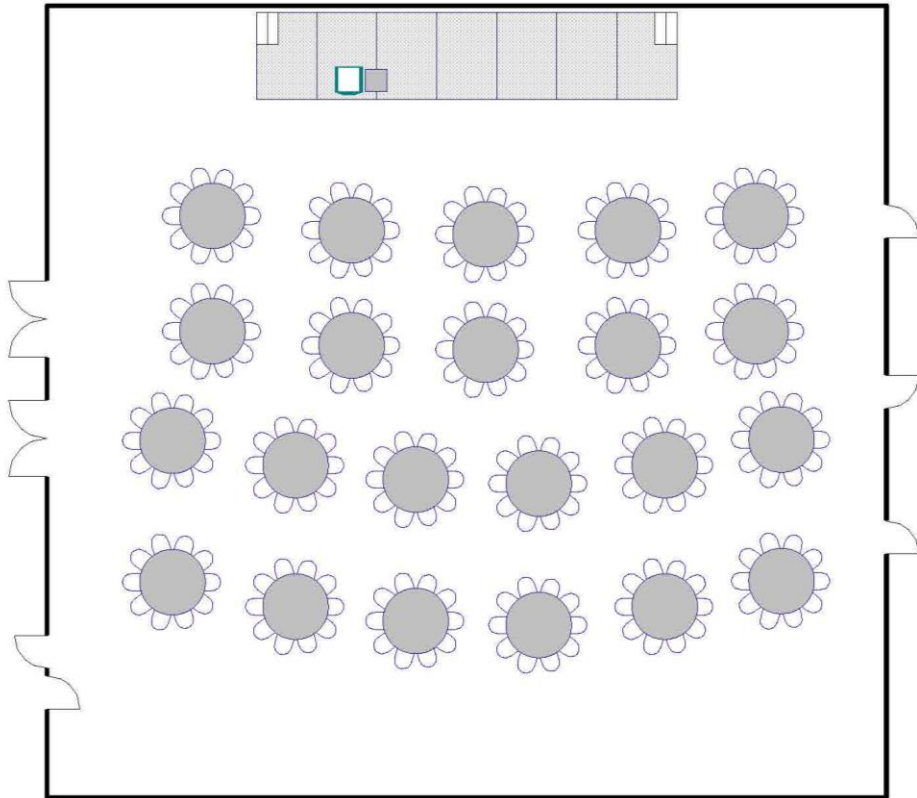

Presentation Hall | Grand salon

Classroom | Salle de classe

Maximum Capacity in this set-up: 240
Minimum Booking Threshold: 100
Room Dimensions: 72.5' x 77' x 20'h
Room Area: 5,583 sq. ft.

Capacité maximale de la salle : 240 personnes
Nombre minimum de participants pour les réservations : 100 personnes
Dimensions de la salle : 72,5 pi x 77 pi x 20 pi H
Superficie de la salle : 5 583 pi²

Institute for Learning
L'Académie

Presentation Hall | Grand salon

Rounds of 10 | Cercles de dix

Maximum Capacity in this set up:	320
Minimum Booking Threshold:	100
Room Dimensions:	72.5' x 77' x 20'h
Room Area:	5,583 sq. ft.

Capacité maximale de la salle :	320 personnes
Nombre minimum de participants pour les réservations :	100 personnes
Dimensions de la salle :	72,5 pi x 77 pi x 20 pi H
Superficie de la salle :	5 583 pi ²