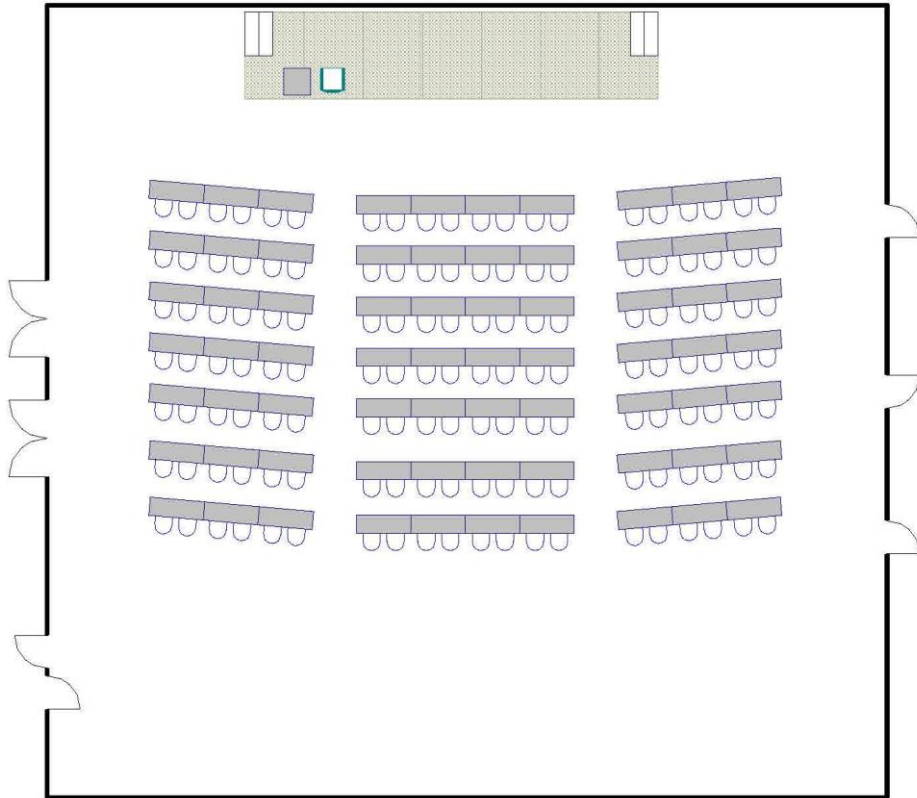

Presentation Hall | Grand salon

Classroom | Salle de classe

Maximum Capacity in this set-up: 240
Minimum Booking Threshold: 100
Room Dimensions: 72.5' x 77' x 20'h
Room Area: 5,583 sq. ft.

Capacité maximale de la salle : 240 personnes
Nombre minimum de participants pour les réservations : 100 personnes
Dimensions de la salle : 72,5 pi x 77 pi x 20 pi H
Superficie de la salle : 5 583 pi²

Institute for Learning
L'Académie

Presentation Hall | Grand salon

Rounds of 10 | Cercles de dix

Maximum Capacity in this set up:	320
Minimum Booking Threshold:	100
Room Dimensions:	72.5' x 77' x 20'h
Room Area:	5,583 sq. ft.

Capacité maximale de la salle :	320 personnes
Nombre minimum de participants pour les réservations :	100 personnes
Dimensions de la salle :	72,5 pi x 77 pi x 20 pi H
Superficie de la salle :	5 583 pi ²