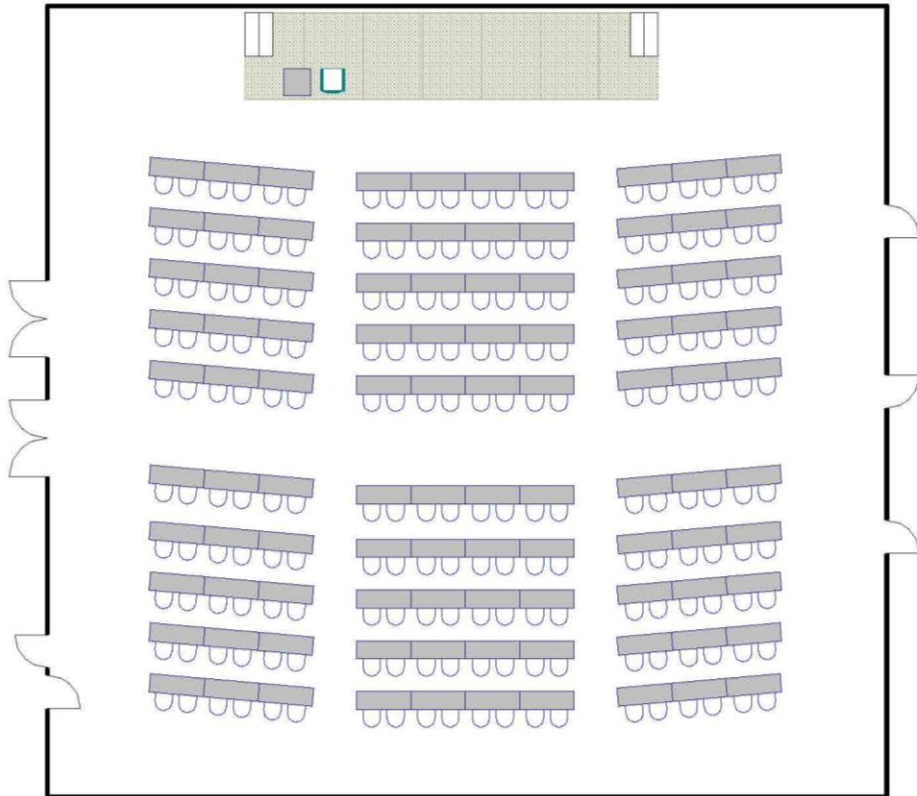

Presentation Hall | Grand salon

Classroom | Salle de classe

Maximum Capacity in this set-up: 240
Minimum Booking Threshold: 100
Room Dimensions: 72.5' x 77' x 20'h
Room Area: 5,583 sq. ft.

Capacité maximale de la salle : 240 personnes
Nombre minimum de participants pour les réservations : 100 personnes
Dimensions de la salle : 72,5 pi x 77 pi x 20 pi H
Superficie de la salle : 5 583 pi²

Institute for Learning
L'Académie

Presentation Hall | Grand salon

Rounds of 10 | Cercles de dix

Maximum Capacity in this set up:	320
Minimum Booking Threshold:	100
Room Dimensions:	72.5' x 77' x 20'h
Room Area:	5,583 sq. ft.

Capacité maximale de la salle :	320 personnes
Nombre minimum de participants pour les réservations :	100 personnes
Dimensions de la salle :	72,5 pi x 77 pi x 20 pi H
Superficie de la salle :	5 583 pi ²