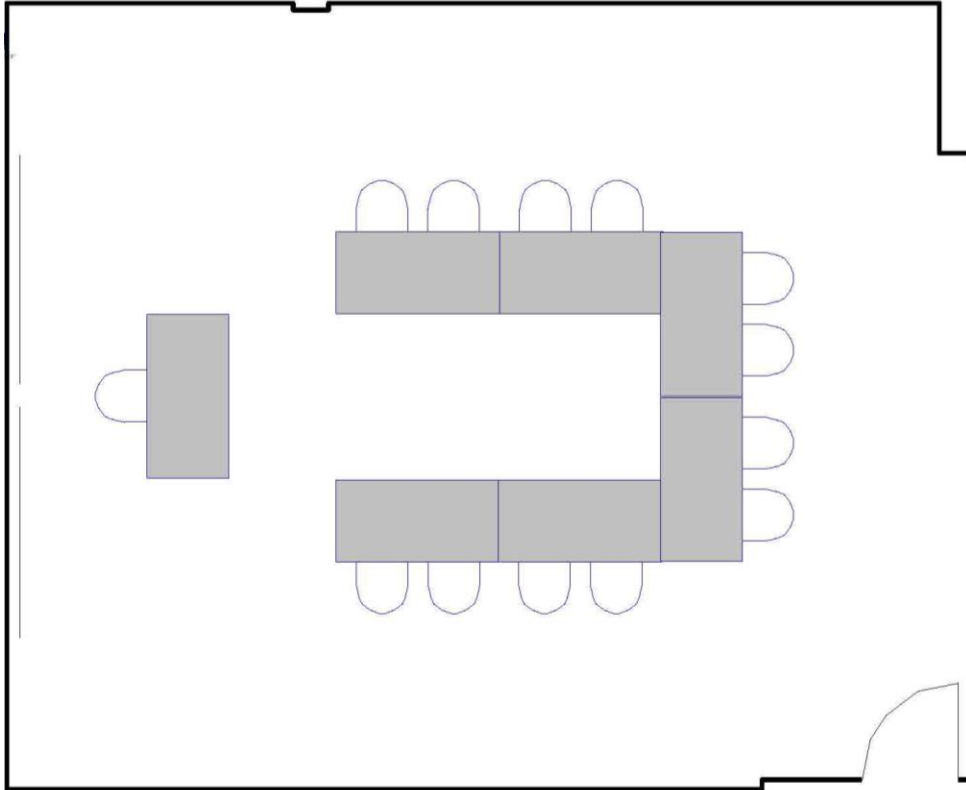

Room | Salle 201

Pods of 6 | Groupes de six

Maximum Capacity in this set-up: 24
Minimum Booking Threshold: 14
Room Dimensions: 24' x 29' x 11'h
Room Area: 696 sq. ft.

Capacité maximale de la salle : 24 personnes
Nombre minimum de participants pour les réservations : 14 personnes
Dimensions de la salle : 24 pi x 29 pi x 11 pi H
Superficie de la salle : 696 pi²

Room | Salle 201

Hollow Square | Carré fermé

Maximum Capacity in this set-up: 20
Minimum Booking Threshold: 14
Room Dimensions: 24' x 29' x 11'h
Room Area: 696 sq. ft.

Capacité maximale de la salle : 20 personnes
Nombre minimum de participants pour les réservations : 14 personnes
Dimensions de la salle : 24 pi x 29 pi x 11 pi H
Superficie de la salle : 696 pi²

Room | Salle 201

U-shape | Forme de « U »

Maximum Capacity in this set-up: 14
Minimum Booking Threshold: 14
Room Dimensions: 24' x 29' x 11'h
Room Area: 696 sq. ft.

Capacité maximale de la salle : 14 personnes
Nombre minimum de participants pour les réservations : 14 personnes
Dimensions de la salle : 24 pi x 29 pi x 11 pi H
Superficie de la salle : 696 pi²

Room | Salle 201

Circle of Chairs | Cercle de chaises

Maximum Capacity in this set-up: 20
Minimum Booking Threshold: 14
Room Dimensions: 24' x 29' x 11'h
Room Area: 696 sq. ft.

Capacité maximale de la salle : 20 personnes
Nombre minimum de participants pour les réservations : 14 personnes
Dimensions de la salle : 24 pi x 29 pi x 11 pi H
Superficie de la salle : 696 pi²