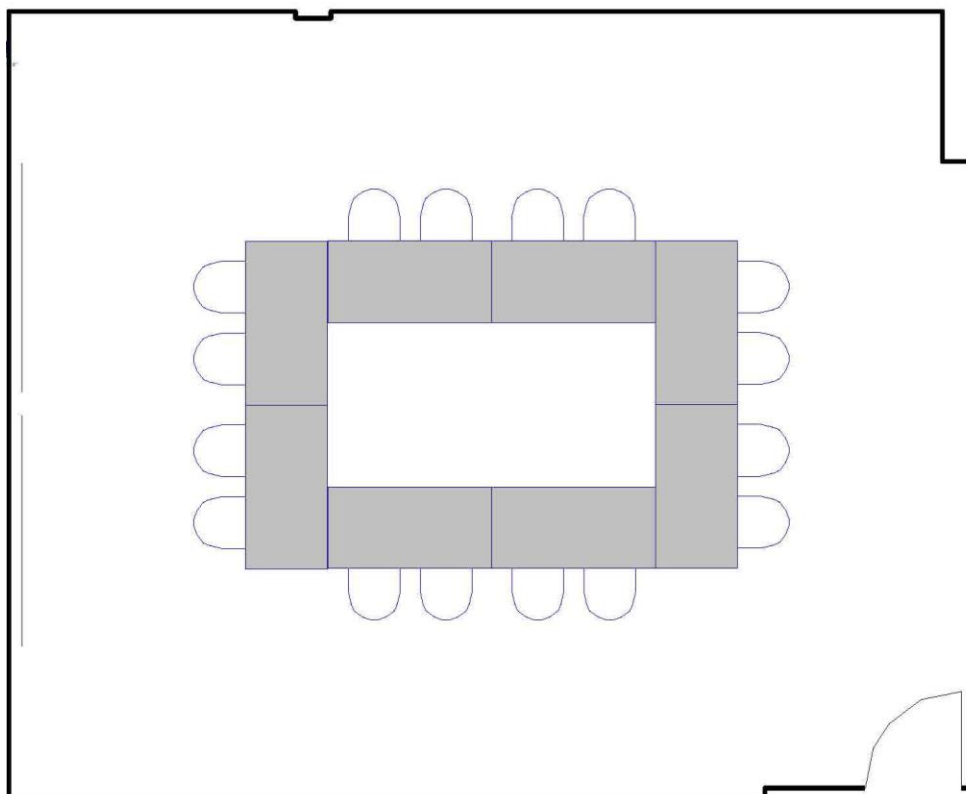

Room | Salle 201

Meeting room | Salle de réunion

Maximum Capacity in this set-up: 30
Minimum Booking Threshold: 14
Room Dimensions: 24' x 29' x 11'h
Room Area: 696 sq. ft.

Capacité maximale de la salle : 30 personnes
Nombre minimum de participants pour les réservations : 14 personnes
Dimensions de la salle : 24 pi x 29 pi x 11 pi H
Superficie de la salle : 696 pi²

Room | Salle 201

Pods of 6 | Groupes de six

Maximum Capacity in this set-up: 24
Minimum Booking Threshold: 14
Room Dimensions: 24' x 29' x 11'h
Room Area: 696 sq. ft.

Capacité maximale de la salle : 24 personnes
Nombre minimum de participants pour les réservations : 14 personnes
Dimensions de la salle : 24 pi x 29 pi x 11 pi H
Superficie de la salle : 696 pi²

Room | Salle 201

Hollow Square | Carré fermé

Maximum Capacity in this set-up: 20
Minimum Booking Threshold: 14
Room Dimensions: 24' x 29' x 11'h
Room Area: 696 sq. ft.

Capacité maximale de la salle : 20 personnes
Nombre minimum de participants pour les réservations : 14 personnes
Dimensions de la salle : 24 pi x 29 pi x 11 pi H
Superficie de la salle : 696 pi²

Room | Salle 201

U-shape | Forme de « U »

Maximum Capacity in this set-up: 14
Minimum Booking Threshold: 14
Room Dimensions: 24' x 29' x 11'h
Room Area: 696 sq. ft.

Capacité maximale de la salle : 14 personnes
Nombre minimum de participants pour les réservations : 14 personnes
Dimensions de la salle : 24 pi x 29 pi x 11 pi H
Superficie de la salle : 696 pi²