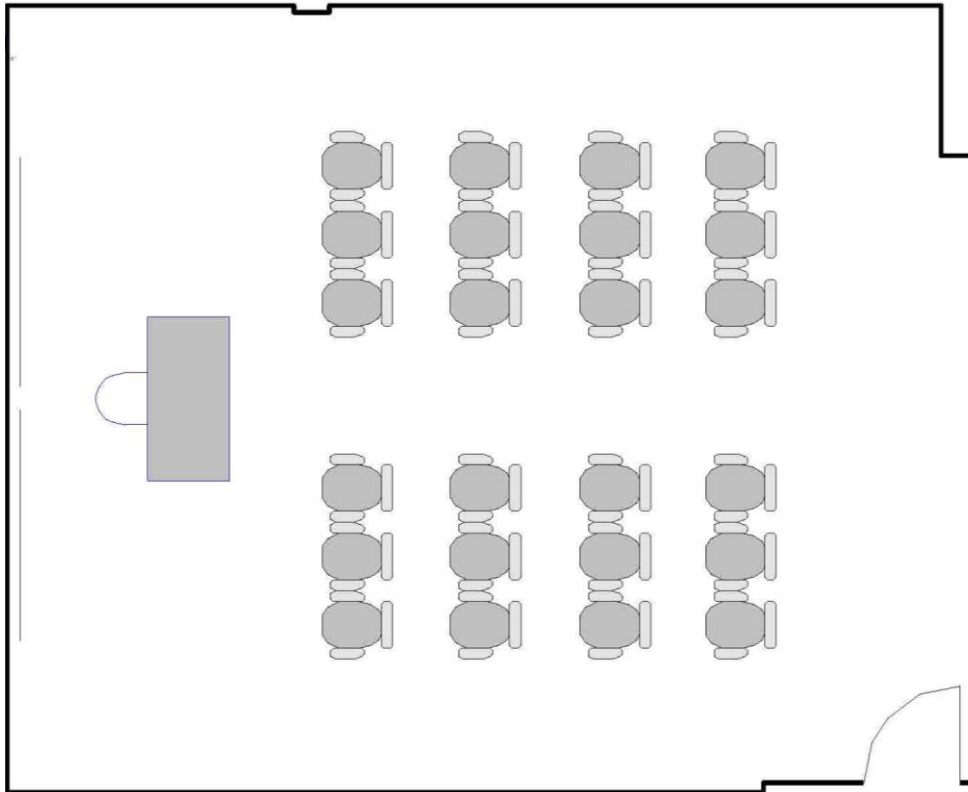

Room | Salle 201

Theatre | Théâtre

Maximum Capacity in this set-up: 34
Minimum Booking Threshold: 14
Room Dimensions: 24' x 29' x 11'h
Room Area: 696 sq. ft.

Capacité maximale de la salle : 34 personnes
Nombre minimum de participants pour les réservations : 14 personnes
Dimensions de la salle : 24 pi x 29 pi x 11 pi H
Superficie de la salle : 696 pi²

Room | Salle 201

Meeting room | Salle de réunion

Maximum Capacity in this set-up: 30
Minimum Booking Threshold: 14
Room Dimensions: 24' x 29' x 11'h
Room Area: 696 sq. ft.

Capacité maximale de la salle : 30 personnes
Nombre minimum de participants pour les réservations : 14 personnes
Dimensions de la salle : 24 pi x 29 pi x 11 pi H
Superficie de la salle : 696 pi²

Room | Salle 201

Pods of 6 | Groupes de six

Maximum Capacity in this set-up: 24
Minimum Booking Threshold: 14
Room Dimensions: 24' x 29' x 11'h
Room Area: 696 sq. ft.

Capacité maximale de la salle : 24 personnes
Nombre minimum de participants pour les réservations : 14 personnes
Dimensions de la salle : 24 pi x 29 pi x 11 pi H
Superficie de la salle : 696 pi²

Room | Salle 201

Circle of Chairs | Cercle de chaises

Maximum Capacity in this set-up: 20
Minimum Booking Threshold: 14
Room Dimensions: 24' x 29' x 11'h
Room Area: 696 sq. ft.

Capacité maximale de la salle : 20 personnes
Nombre minimum de participants pour les réservations : 14 personnes
Dimensions de la salle : 24 pi x 29 pi x 11 pi H
Superficie de la salle : 696 pi²