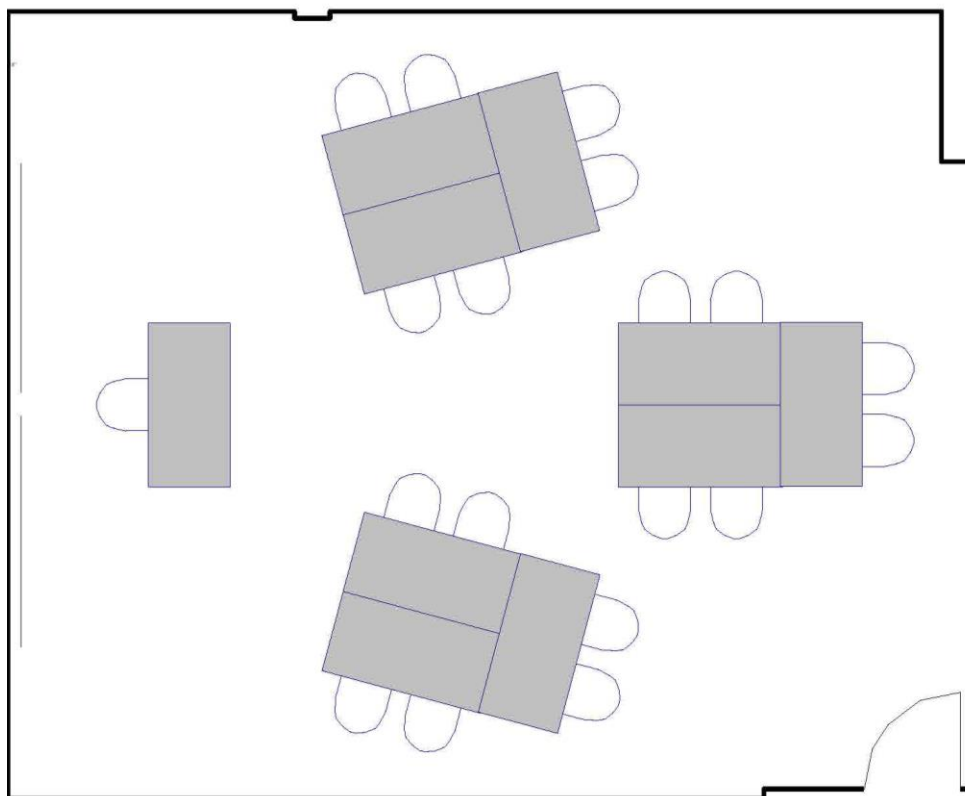

Room | Salle 201

Meeting room | Salle de réunion

Maximum Capacity in this set-up: 30
Minimum Booking Threshold: 14
Room Dimensions: 24' x 29' x 11'h
Room Area: 696 sq. ft.

Capacité maximale de la salle : 30 personnes
Nombre minimum de participants pour les réservations : 14 personnes
Dimensions de la salle : 24 pi x 29 pi x 11 pi H
Superficie de la salle : 696 pi²

Room | Salle 201

Pods of 6 | Groupes de six

Maximum Capacity in this set-up: 24
Minimum Booking Threshold: 14
Room Dimensions: 24' x 29' x 11'h
Room Area: 696 sq. ft.

Capacité maximale de la salle : 24 personnes
Nombre minimum de participants pour les réservations : 14 personnes
Dimensions de la salle : 24 pi x 29 pi x 11 pi H
Superficie de la salle : 696 pi²

Room | Salle 201

Hollow Square | Carré fermé

Maximum Capacity in this set-up: 20
Minimum Booking Threshold: 14
Room Dimensions: 24' x 29' x 11'h
Room Area: 696 sq. ft.

Capacité maximale de la salle : 20 personnes
Nombre minimum de participants pour les réservations : 14 personnes
Dimensions de la salle : 24 pi x 29 pi x 11 pi H
Superficie de la salle : 696 pi²

Room | Salle 201

Circle of Chairs | Cercle de chaises

Maximum Capacity in this set-up: 20
Minimum Booking Threshold: 14
Room Dimensions: 24' x 29' x 11'h
Room Area: 696 sq. ft.

Capacité maximale de la salle : 20 personnes
Nombre minimum de participants pour les réservations : 14 personnes
Dimensions de la salle : 24 pi x 29 pi x 11 pi H
Superficie de la salle : 696 pi²