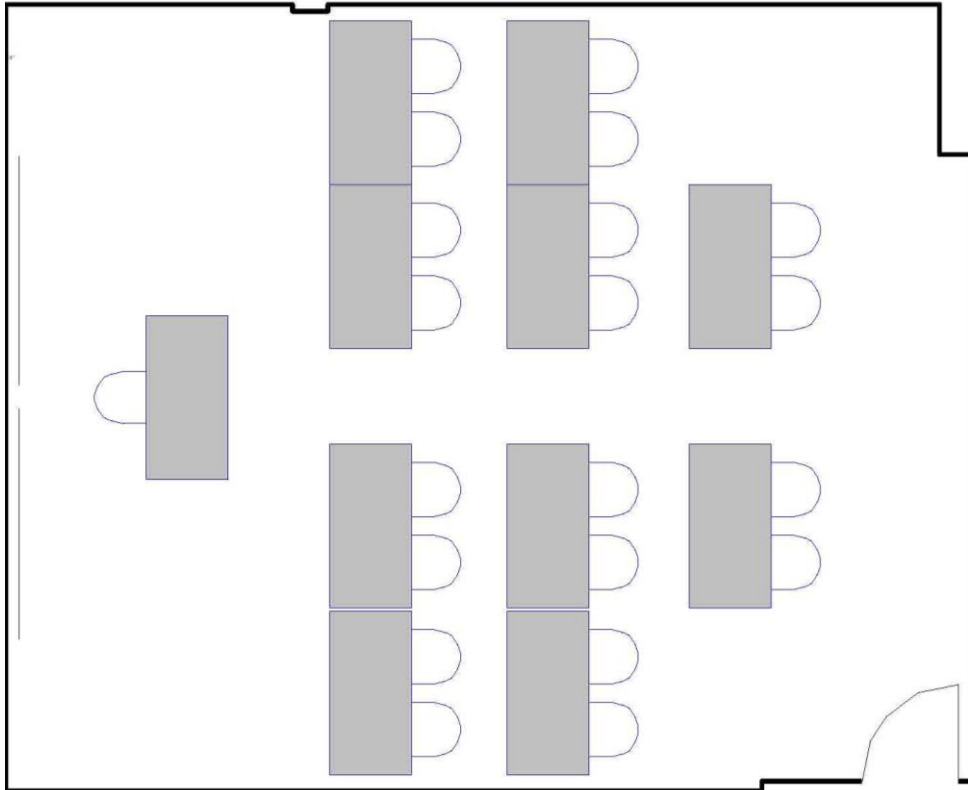

Room | Salle 201

Theatre | Théâtre

Maximum Capacity in this set-up: 34
Minimum Booking Threshold: 14
Room Dimensions: 24' x 29' x 11'h
Room Area: 696 sq. ft.

Capacité maximale de la salle : 34 personnes
Nombre minimum de participants pour les réservations : 14 personnes
Dimensions de la salle : 24 pi x 29 pi x 11 pi H
Superficie de la salle : 696 pi²

Room | Salle 201

Meeting room | Salle de réunion

Maximum Capacity in this set-up: 30
Minimum Booking Threshold: 14
Room Dimensions: 24' x 29' x 11'h
Room Area: 696 sq. ft.

Capacité maximale de la salle : 30 personnes
Nombre minimum de participants pour les réservations : 14 personnes
Dimensions de la salle : 24 pi x 29 pi x 11 pi H
Superficie de la salle : 696 pi²

Room | Salle 201

U-shape | Forme de « U »

Maximum Capacity in this set-up: 14
Minimum Booking Threshold: 14
Room Dimensions: 24' x 29' x 11'h
Room Area: 696 sq. ft.

Capacité maximale de la salle : 14 personnes
Nombre minimum de participants pour les réservations : 14 personnes
Dimensions de la salle : 24 pi x 29 pi x 11 pi H
Superficie de la salle : 696 pi²

Room | Salle 201

Circle of Chairs | Cercle de chaises

Maximum Capacity in this set-up: 20
Minimum Booking Threshold: 14
Room Dimensions: 24' x 29' x 11'h
Room Area: 696 sq. ft.

Capacité maximale de la salle : 20 personnes
Nombre minimum de participants pour les réservations : 14 personnes
Dimensions de la salle : 24 pi x 29 pi x 11 pi H
Superficie de la salle : 696 pi²