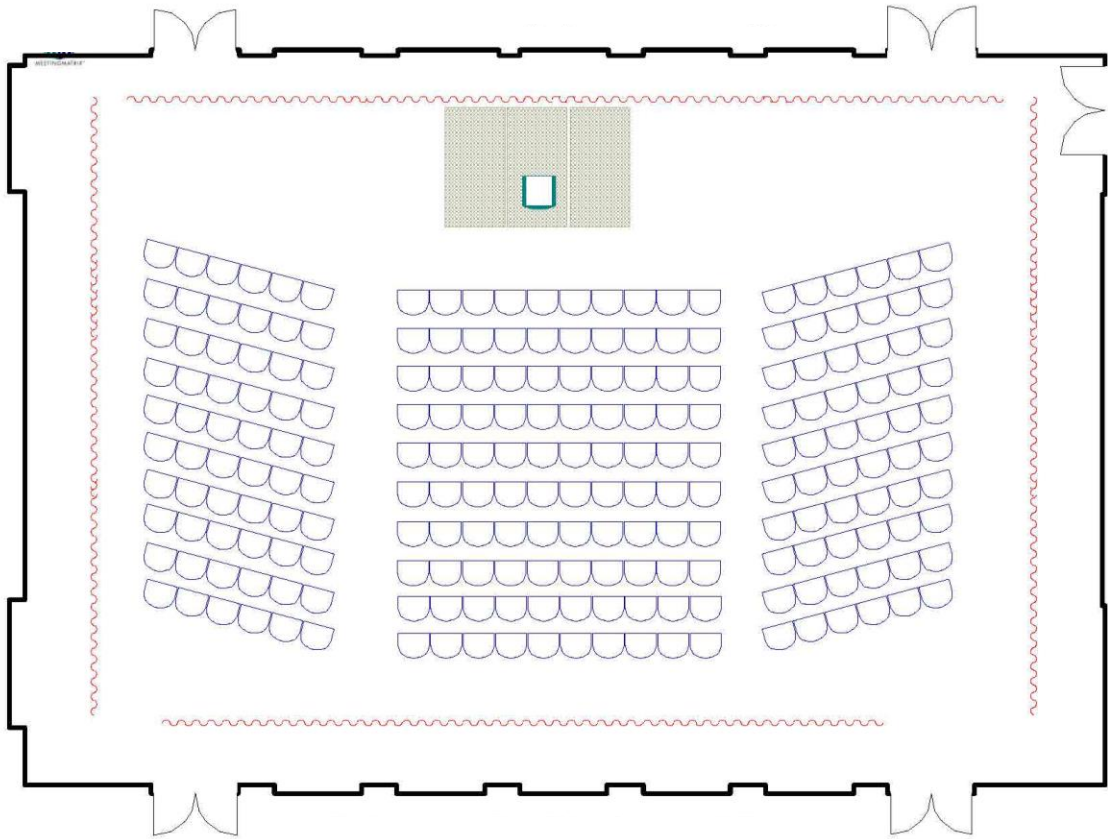

The Forum | Le Forum Theatre | Théâtre

Maximum Capacity in this set-up:

288

Minimum Booking Threshold:

70

Room Dimensions:

48' x 64' x 20'h

Room Area:

3,072sq. ft.

Capacité maximale de la salle :

288 personnes

Nombre minimum de participants pour les réservations :

70 personnes

Dimensions de la salle :

48 pi x 64 pi x 20 pi H.

Superficie de la salle :

3 072 pi²