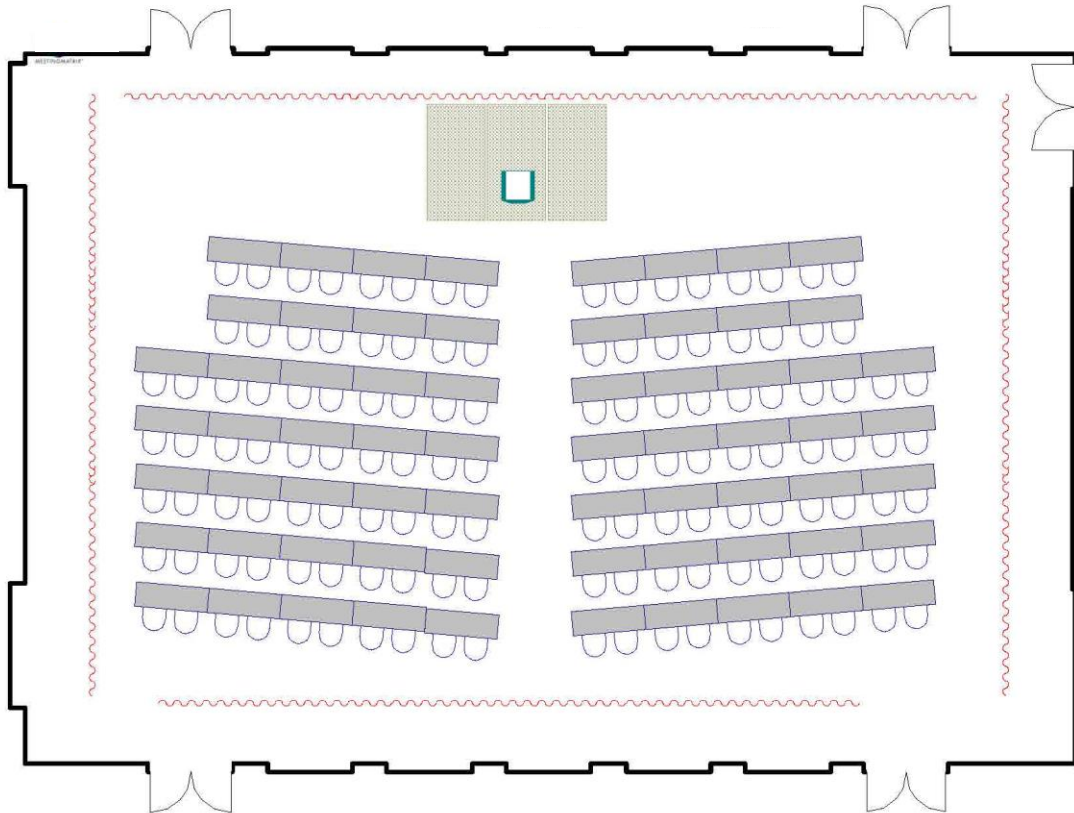

# The Forum | Le Forum Classroom | Salle de classe

Maximum Capacity in this set-up:

132

Minimum Booking Threshold:

70

Room Dimensions:

48' x 64' x 20'h

Room Area:

3,072 sq. ft.

Capacité maximale de la salle :

132 personnes

Nombre minimum de participants pour les réservations :

70 personnes

Dimensions de la salle :

48 pi x 64 pi x 20 pi H.

Superficie de la salle :

3,072 sq. ft.

Capacité maximale de la salle :

120 personnes

Nombre minimum de participants pour les réservations :

70 personnes

Dimensions de la salle :

48 pi x 64 pi x 20 pi H.

Superficie de la salle :

## Rounds of 10 | Cercles de dix

Maximum Capacity in this set-up:

150-160

Minimum Booking Threshold:

70

Room Dimensions:

48' x 64' x 20'h

Room Area: