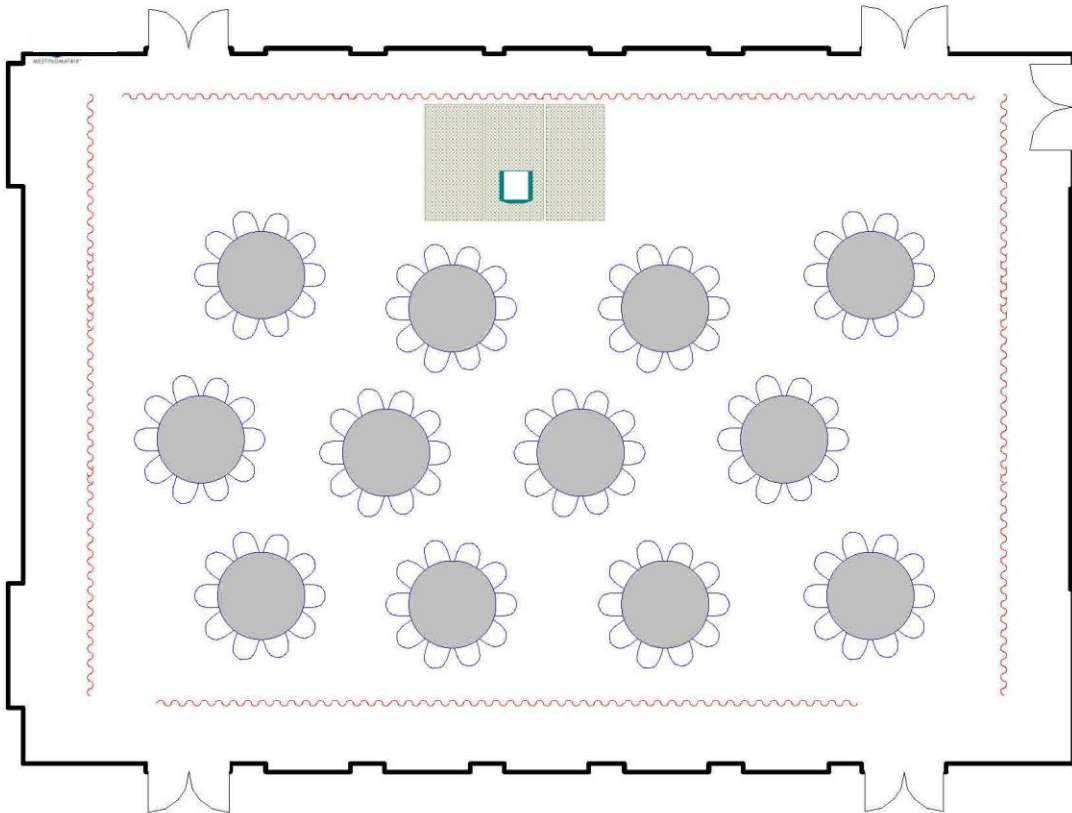

3,072 sq. ft.

Capacité maximale de la salle :

132 personnes

Nombre minimum de participants pour les réservations :

70 personnes

Dimensions de la salle :

48 pi x 64 pi x 20 pi H.

Superficie de la salle :

## Pods of 6 | Groupes de six

Maximum Capacity in this set-up:

120

Minimum Booking Threshold:

70

Room Dimensions:

48' x 64' x 20'h

Room Area:

3,072 sq. ft.

Capacité maximale de la salle :

120 personnes

Nombre minimum de participants pour les réservations :

70 personnes

Dimensions de la salle :

48 pi x 64 pi x 20 pi H.

Superficie de la salle :

## Rounds of 10 | Cercles de dix

Maximum Capacity in this set-up:

150-160

Minimum Booking Threshold:

70

Room Dimensions:

48' x 64' x 20'h

Room Area: