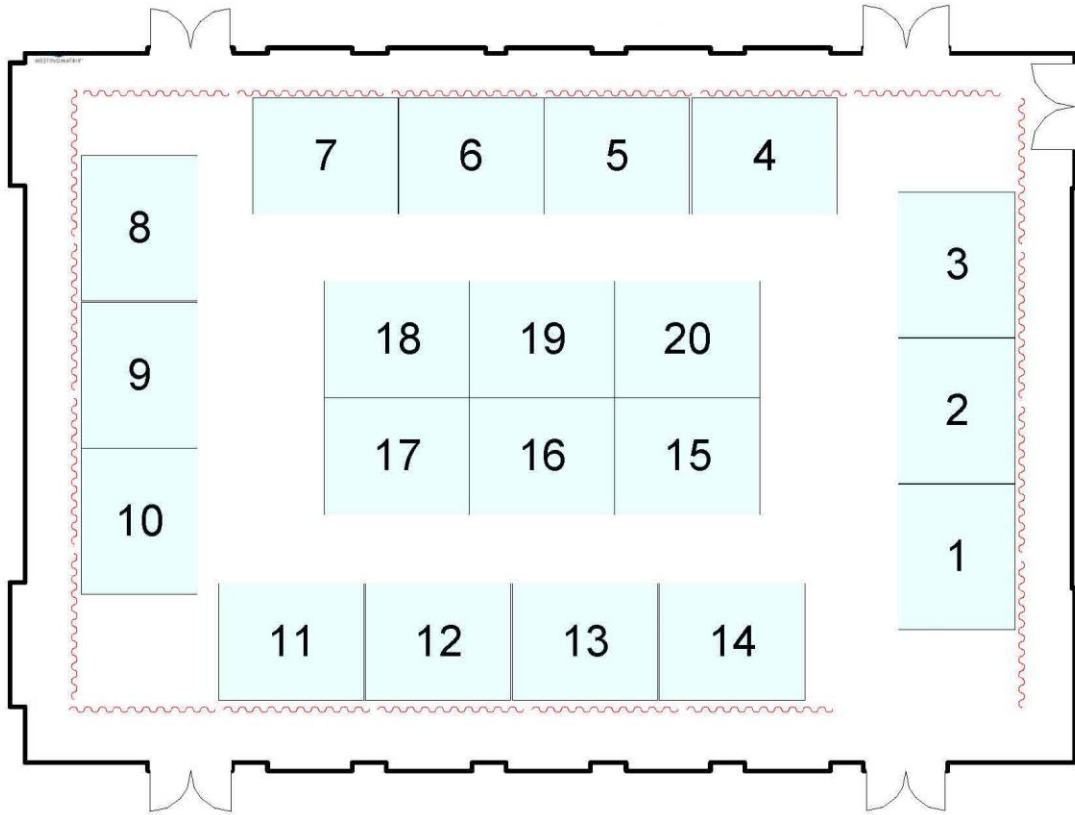

The Forum | Le Forum

Trade show | Salon professionnel

Maximum Capacity in this set-up:
Minimum Booking Threshold:
Room Dimensions:
Room Area:

20 booths
n/a
48' x 64' x 20'h
3,072 sq. ft.

Capacité maximale de la salle :
Nombre minimum de participants pour les réservations :
Dimensions de la salle :
Superficie de la salle :

20 kiosques
s.o.
48 pi x 64 pi x 20 pi H.
3 072 pi²