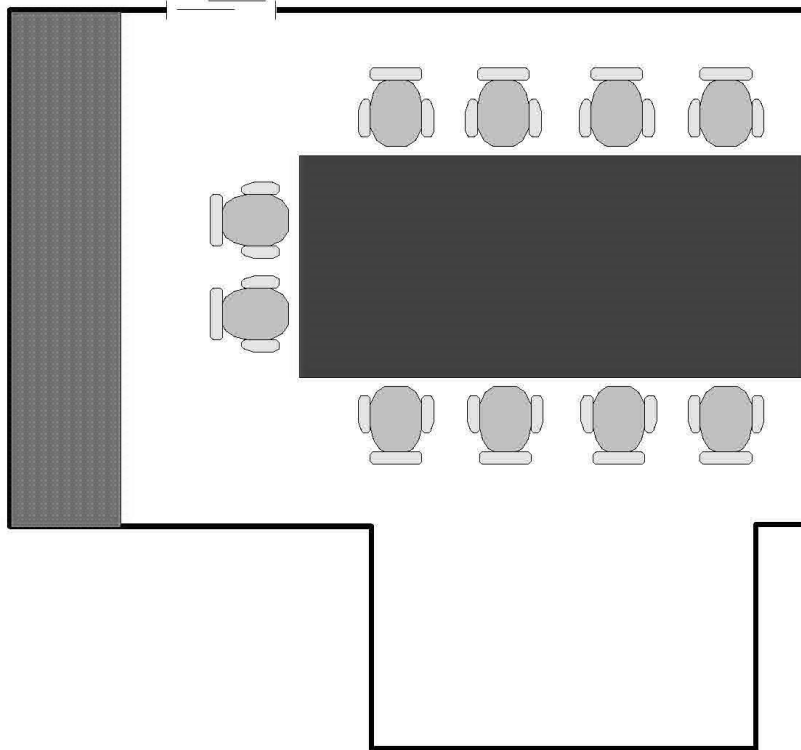

First Bank Executive Boardroom | La salle de direction de la Banque Boardroom | Salle de conférence

Maximum Capacity in this set-up: 12
Minimum Booking Threshold: 6
Room Dimensions: 14' x 18'
Room Area: 252 sq. ft.

Capacité maximale de la salle : 12 personnes
Nombre minimum de participants pour les réservations : 6 personnes
Dimensions de la salle : 14 pi x 18 pi
Superficie de la salle : 252 pi²